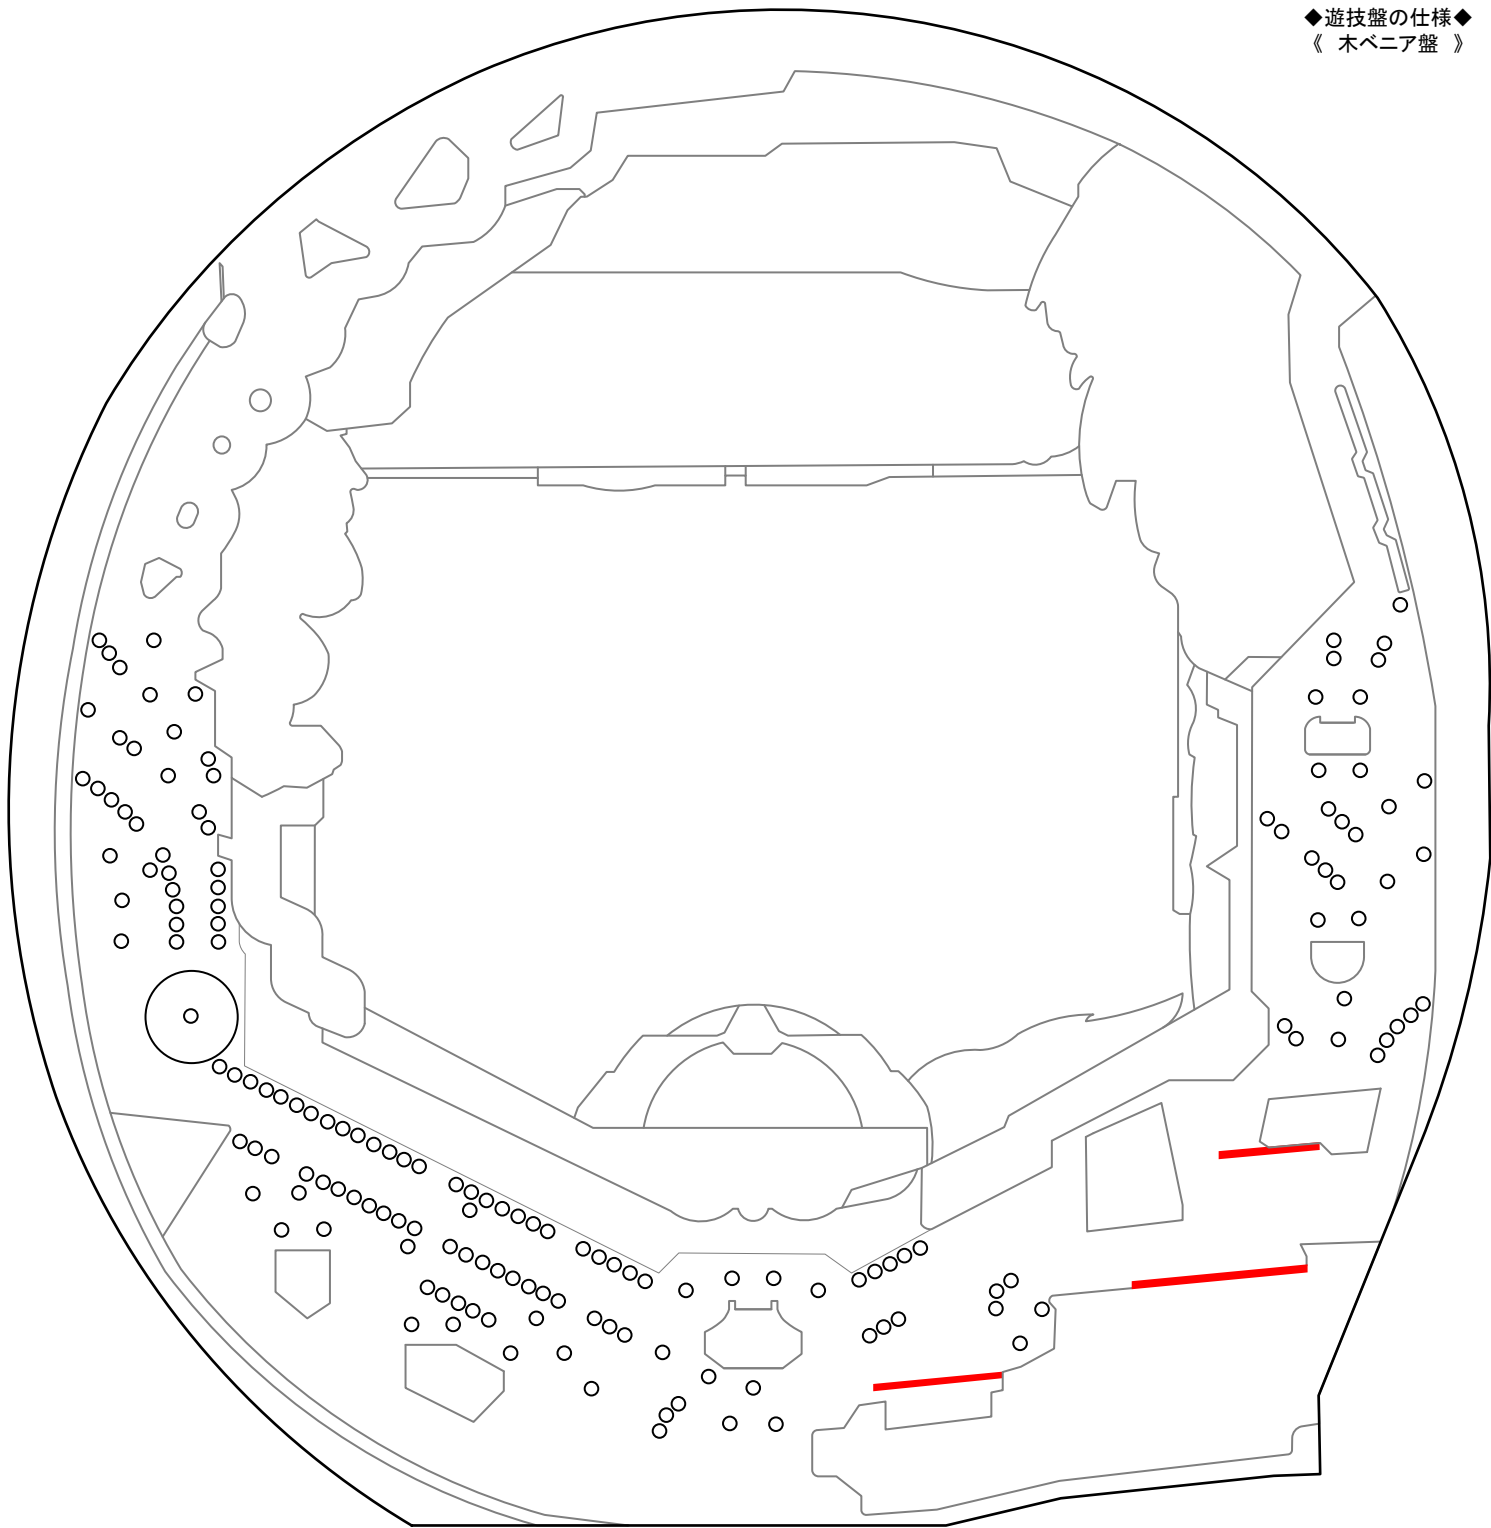

Pバーストエンジェル3 (豊丸産業)

【L2W199】 ◆確率…1/199.8 ◆高確率…1/25.4 ◆確変…100% (リミット 2or4回) ◆時短…なし ◆賞球…3&1&4&5&10 ◆大当りラウンド…3R/10C

◆遊技盤の仕様◆
《 木ベニア盤 》

M E M O

Blank lined area for notes.