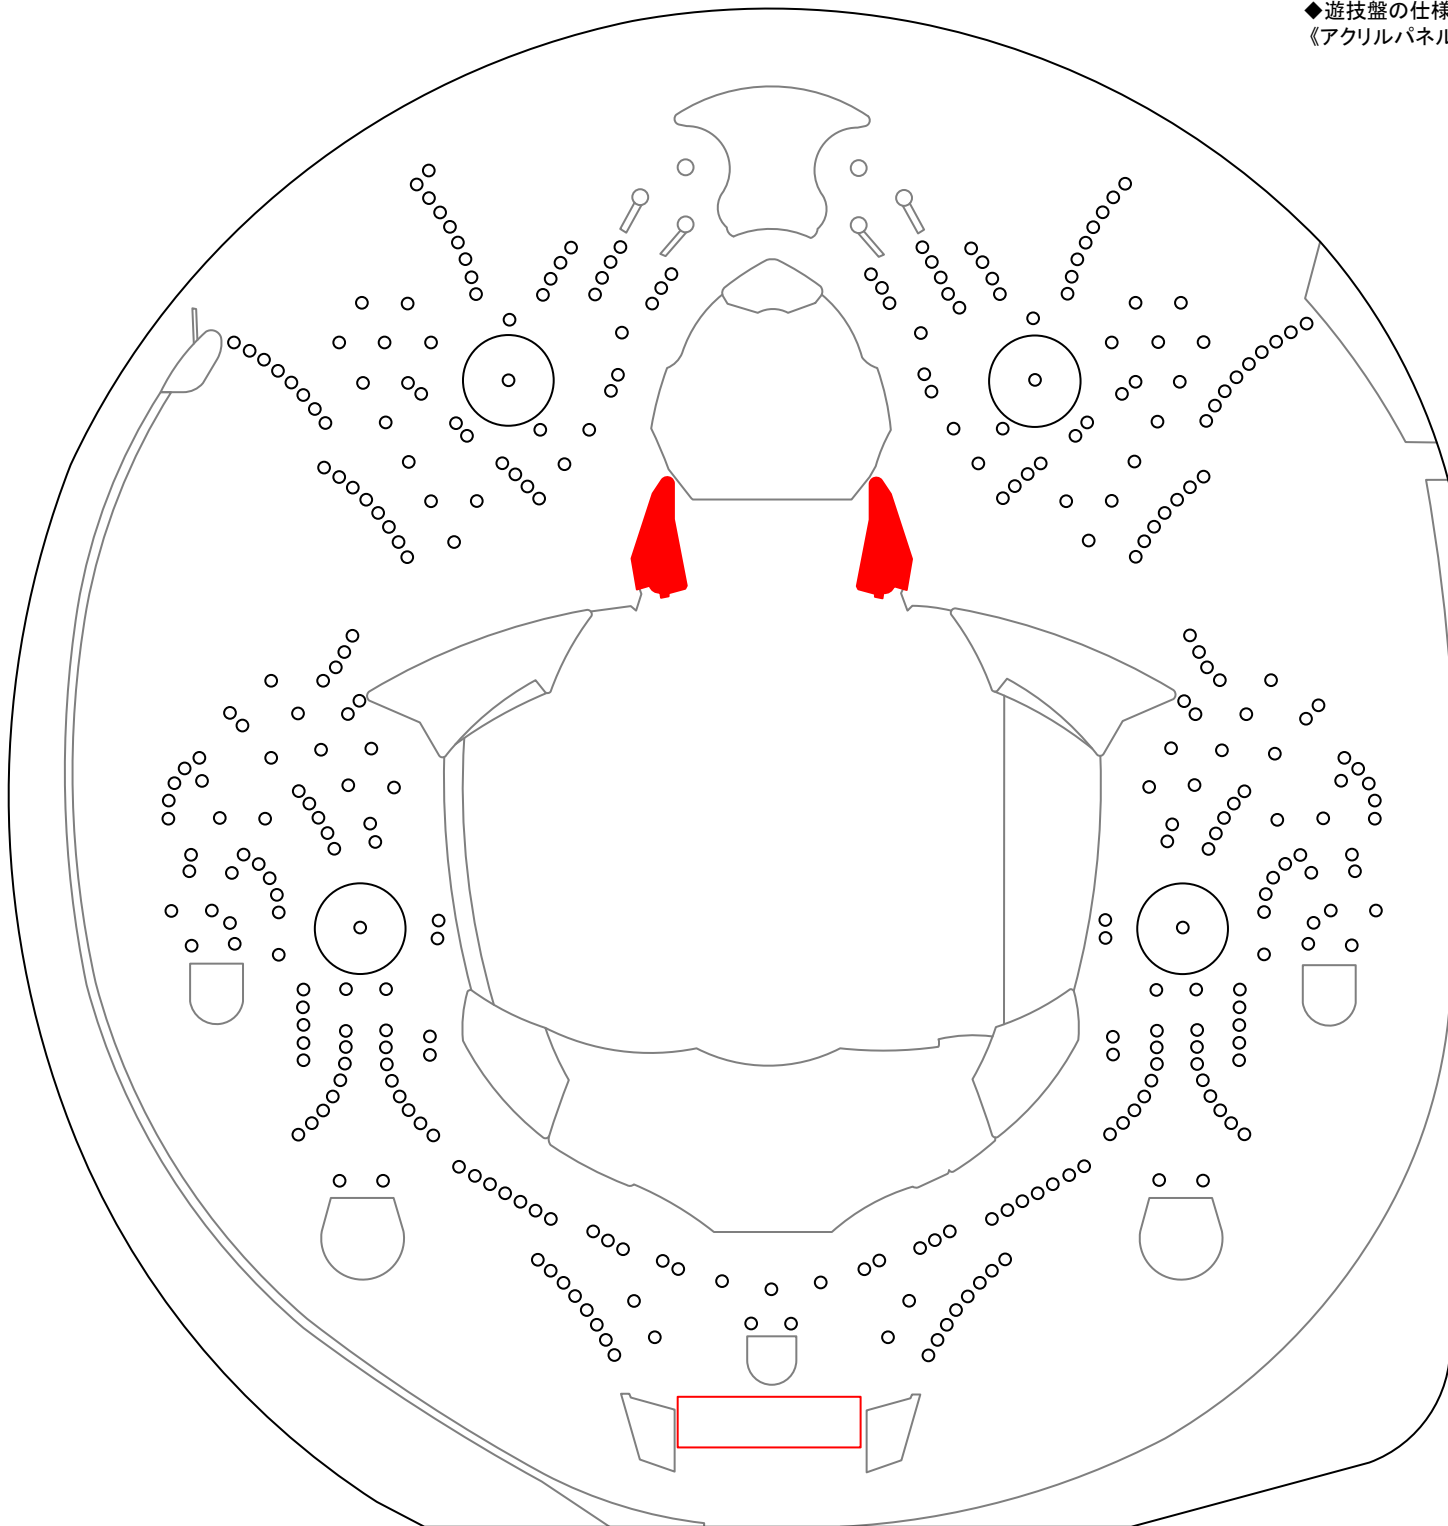

# Pニュートキオ (アムテックス)

【V1】 ◆確率…羽根モノ ◆確変…なし ◆時短…なし ◆賞球…5&14 ◆大当りラウンド…2or4or9R/C

◆遊技盤の仕様◆  
《アクリルパネル》

## M E M O

Blank memo area with horizontal lines for notes.