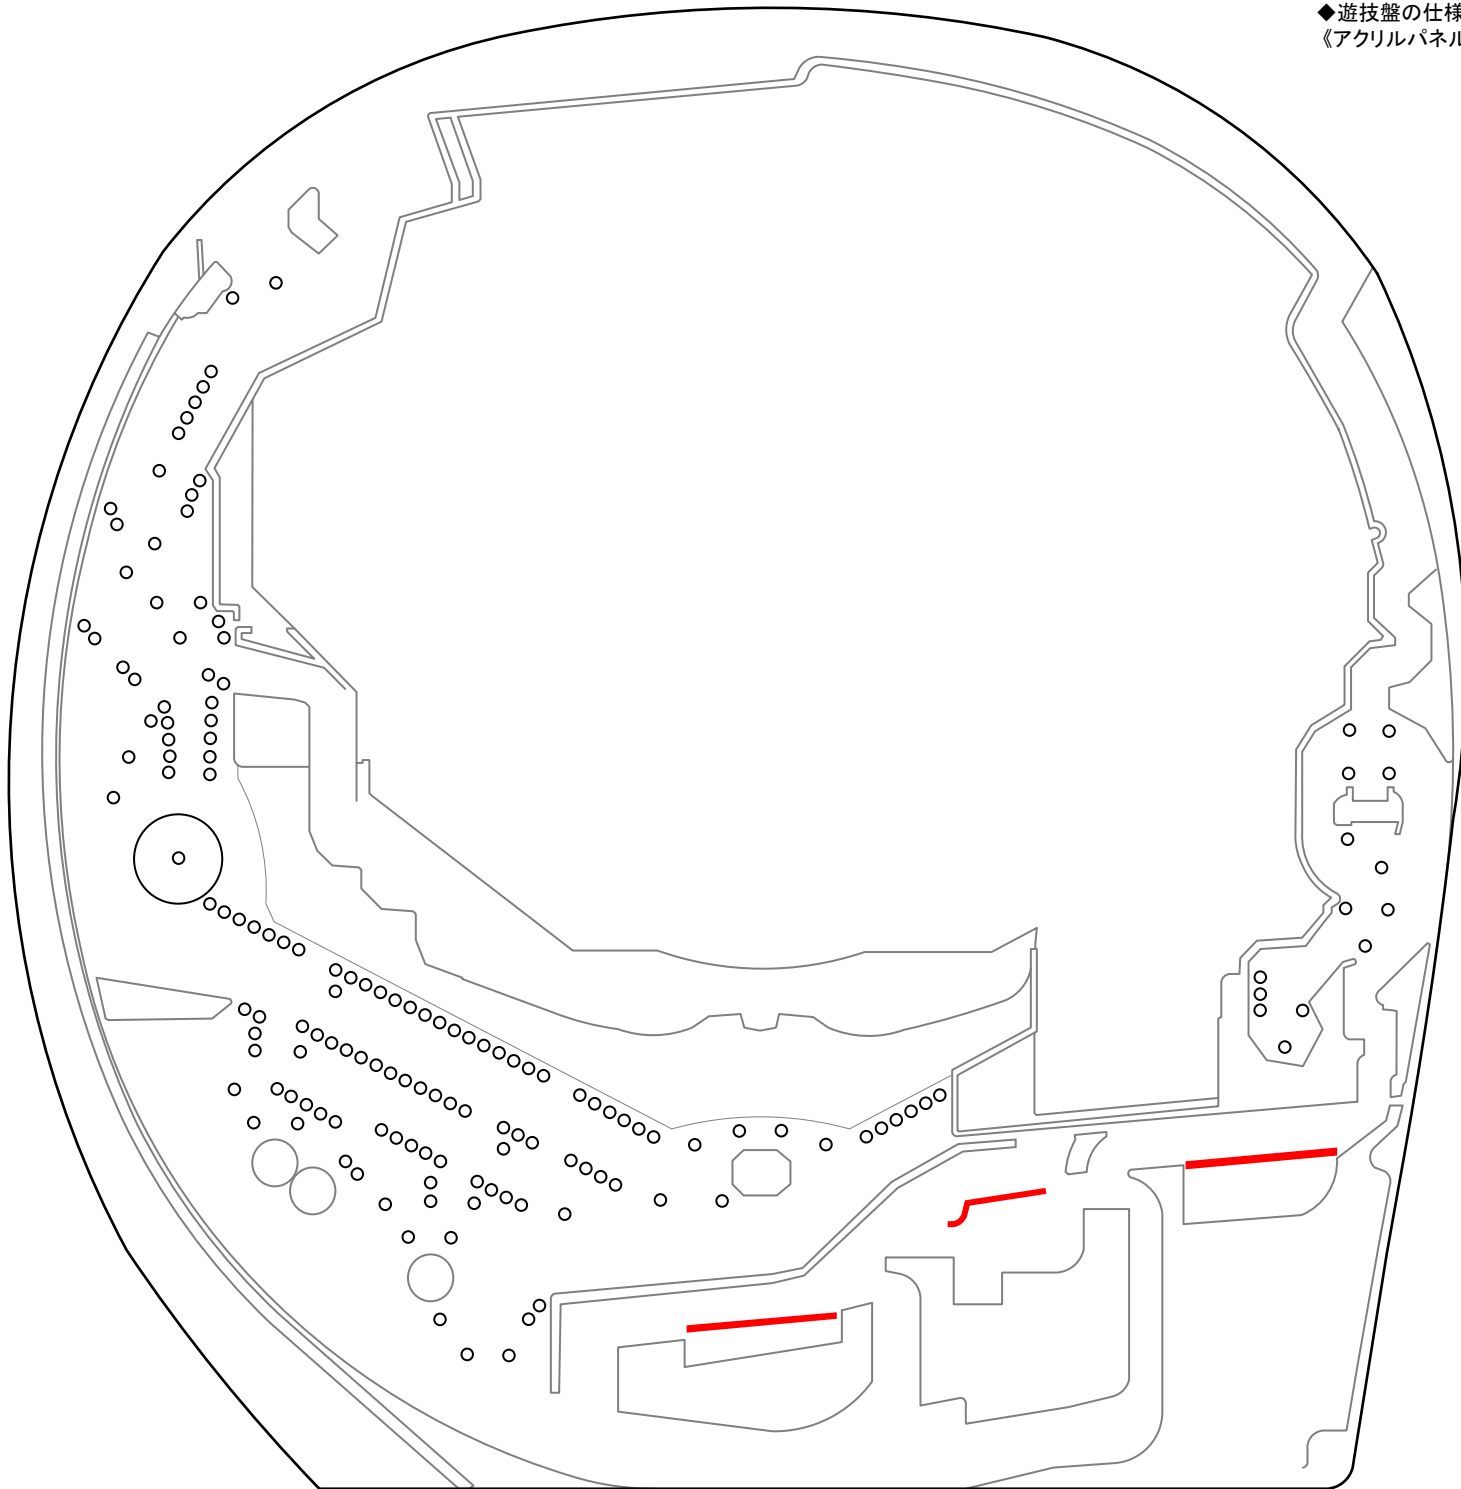

Pナムココレクション (メーシー)

【MH】 ◆確率...1/176.5 ◆高確率...1/76.52 ◆確変...100% (リミット 4回) ◆時短...50回 ◆賞球...1&5&4&10 ◆大当りラウンド...2or4R/8C

【AA】 ◆確率...1/89.23 ◆高確率...1/31.61 ◆確変...100% (リミット 4回) ◆時短...89回 ◆賞球...1&5&4&10 ◆大当りラウンド...2or4R/5C

◆遊技盤の仕様◆
《アクリルパネル》

M E M O

.....

.....

.....

.....

.....

.....