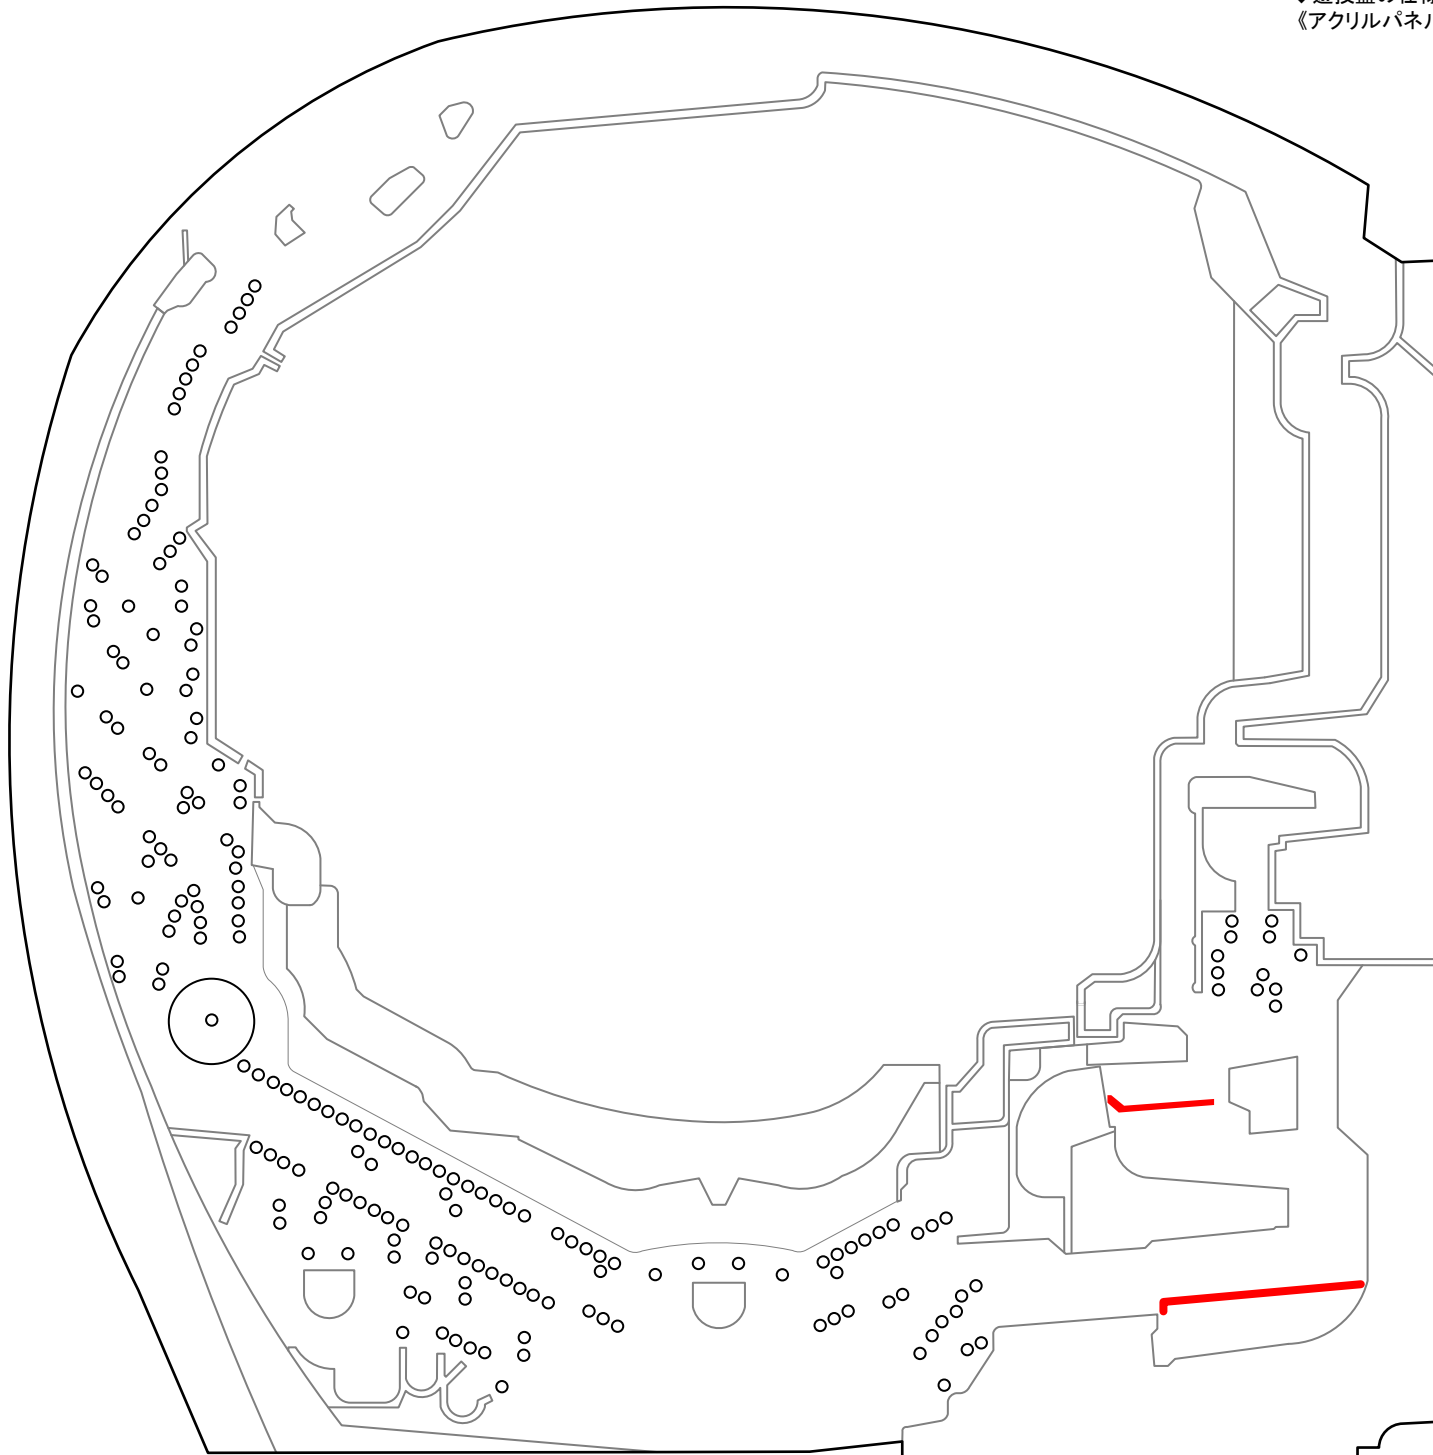

Pドラムだ！金ドン(ミズホ)

◆遊技盤の仕様◆
《アクリルパネル》

M E M O

.....

.....

.....

.....

.....