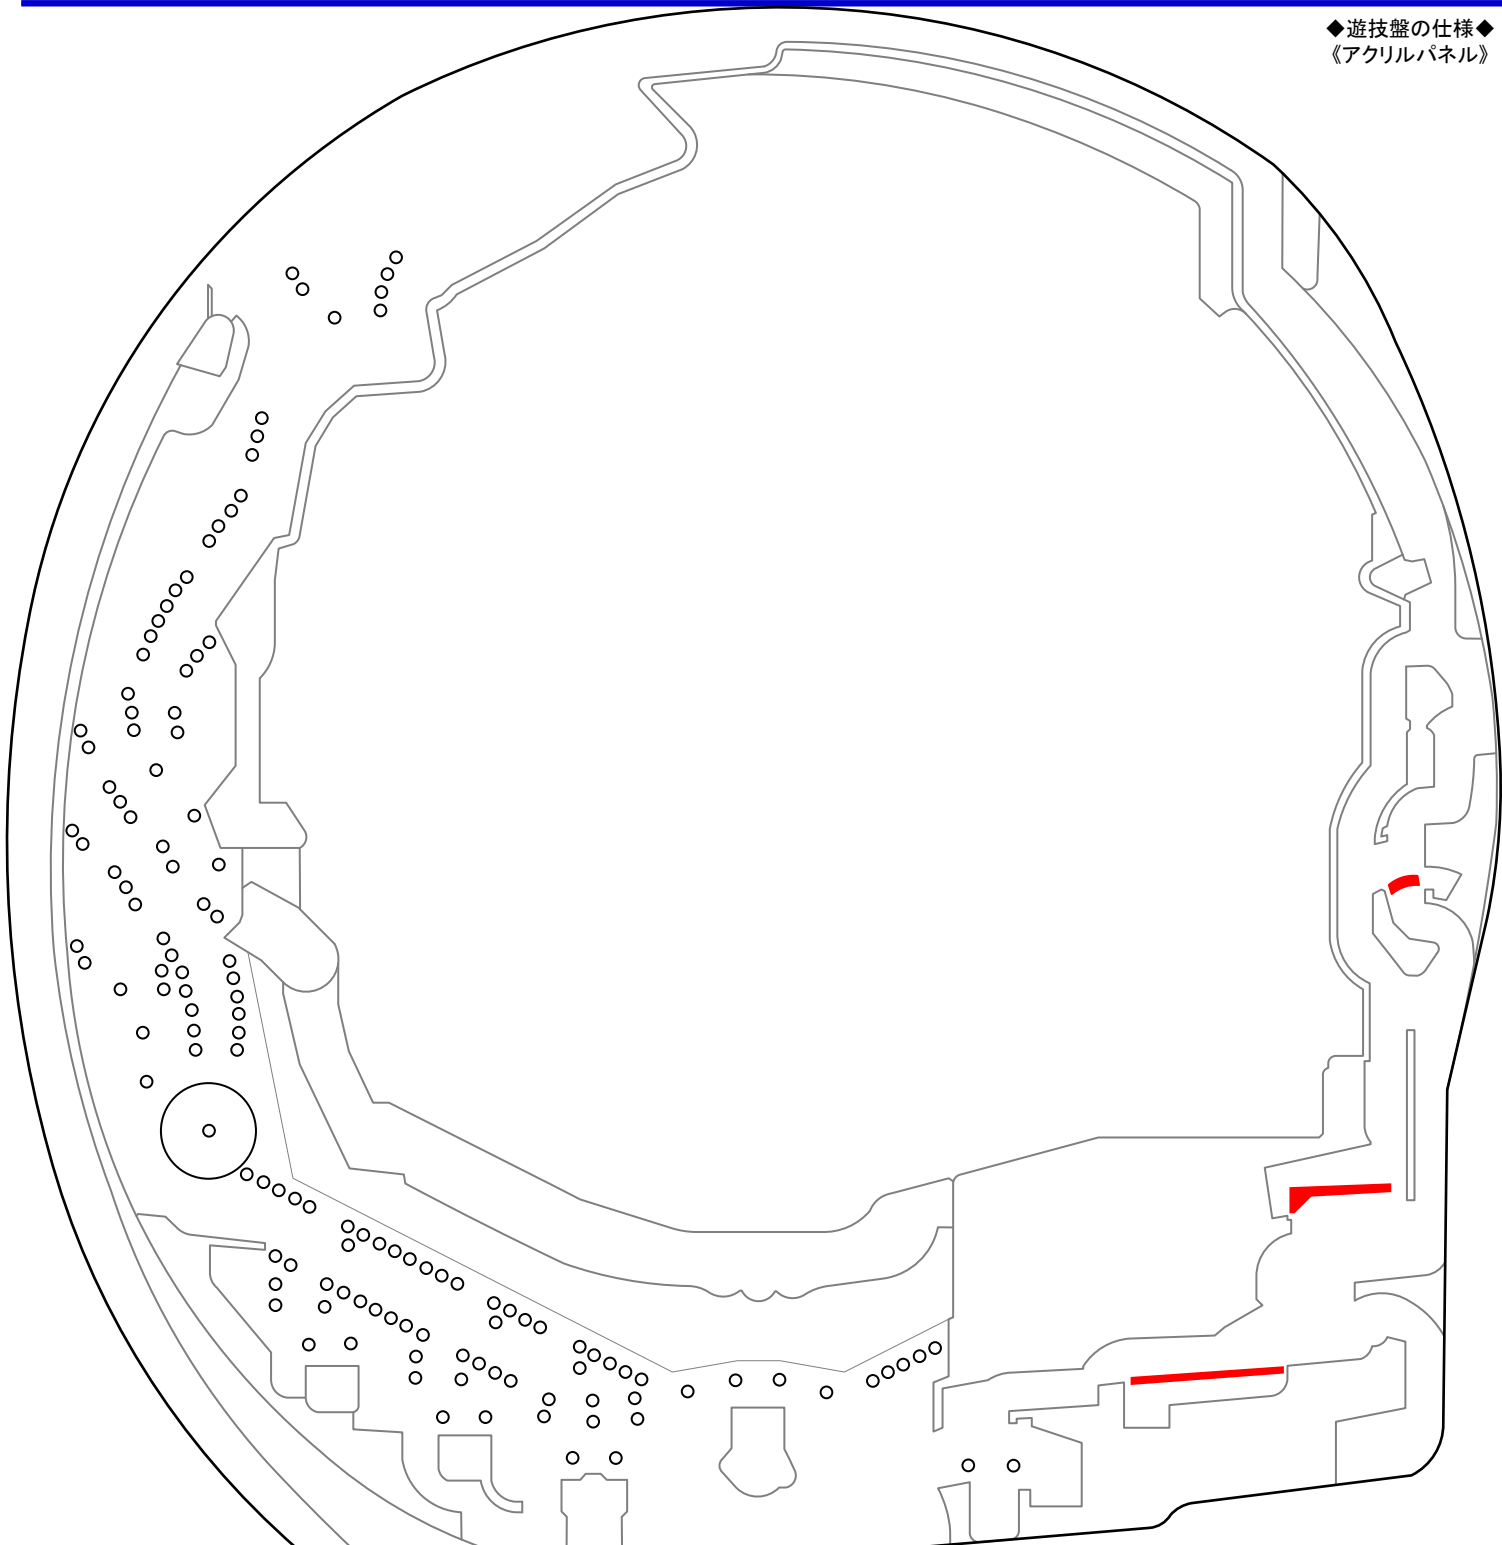

# PストV K. O. RUSH LIGHT (藤商事)

【FWE】 ◆確率...1/135.9 ◆高確率...役物連 ◆時短突入...50% ◆時短回数...20or10,000回 ◆賞球...1&3&5&15 ◆大当りラウンド...2or9R/10C

◆遊技盤の仕様◆  
《アクリルパネル》

## M E M O

Handwritten notes area with horizontal lines for text entry.