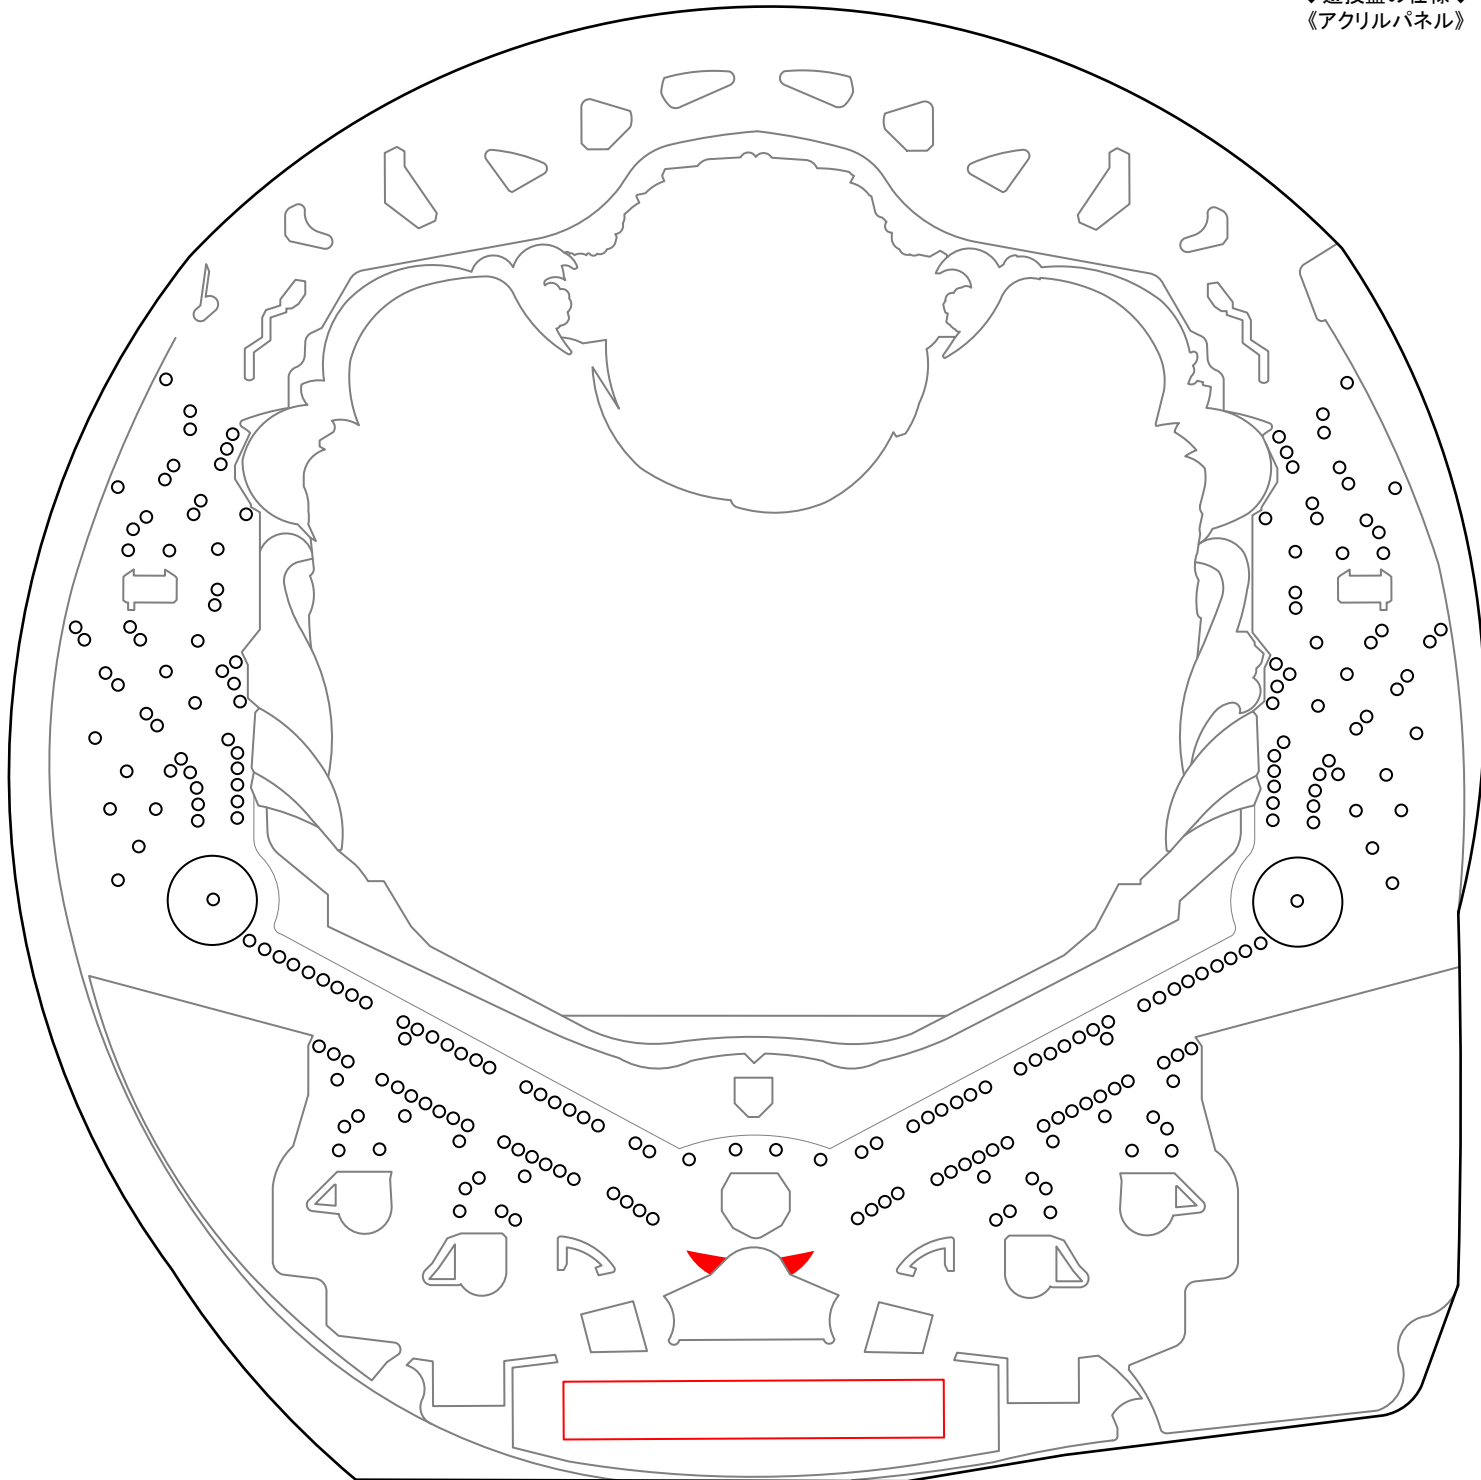

Pスーパー海物語IN沖縄5 (三洋物産)

【LTV】 ◆確率...1/319.6 ◆高確率...1/38.0 ◆確変...60% ◆時短...100or120回 ◆賞球...3&2&4&15 ◆大当りラウンド...2or10R/10C

◆遊技盤の仕様◆
《アクリルパネル》

M E M O

Blank lined area for notes.