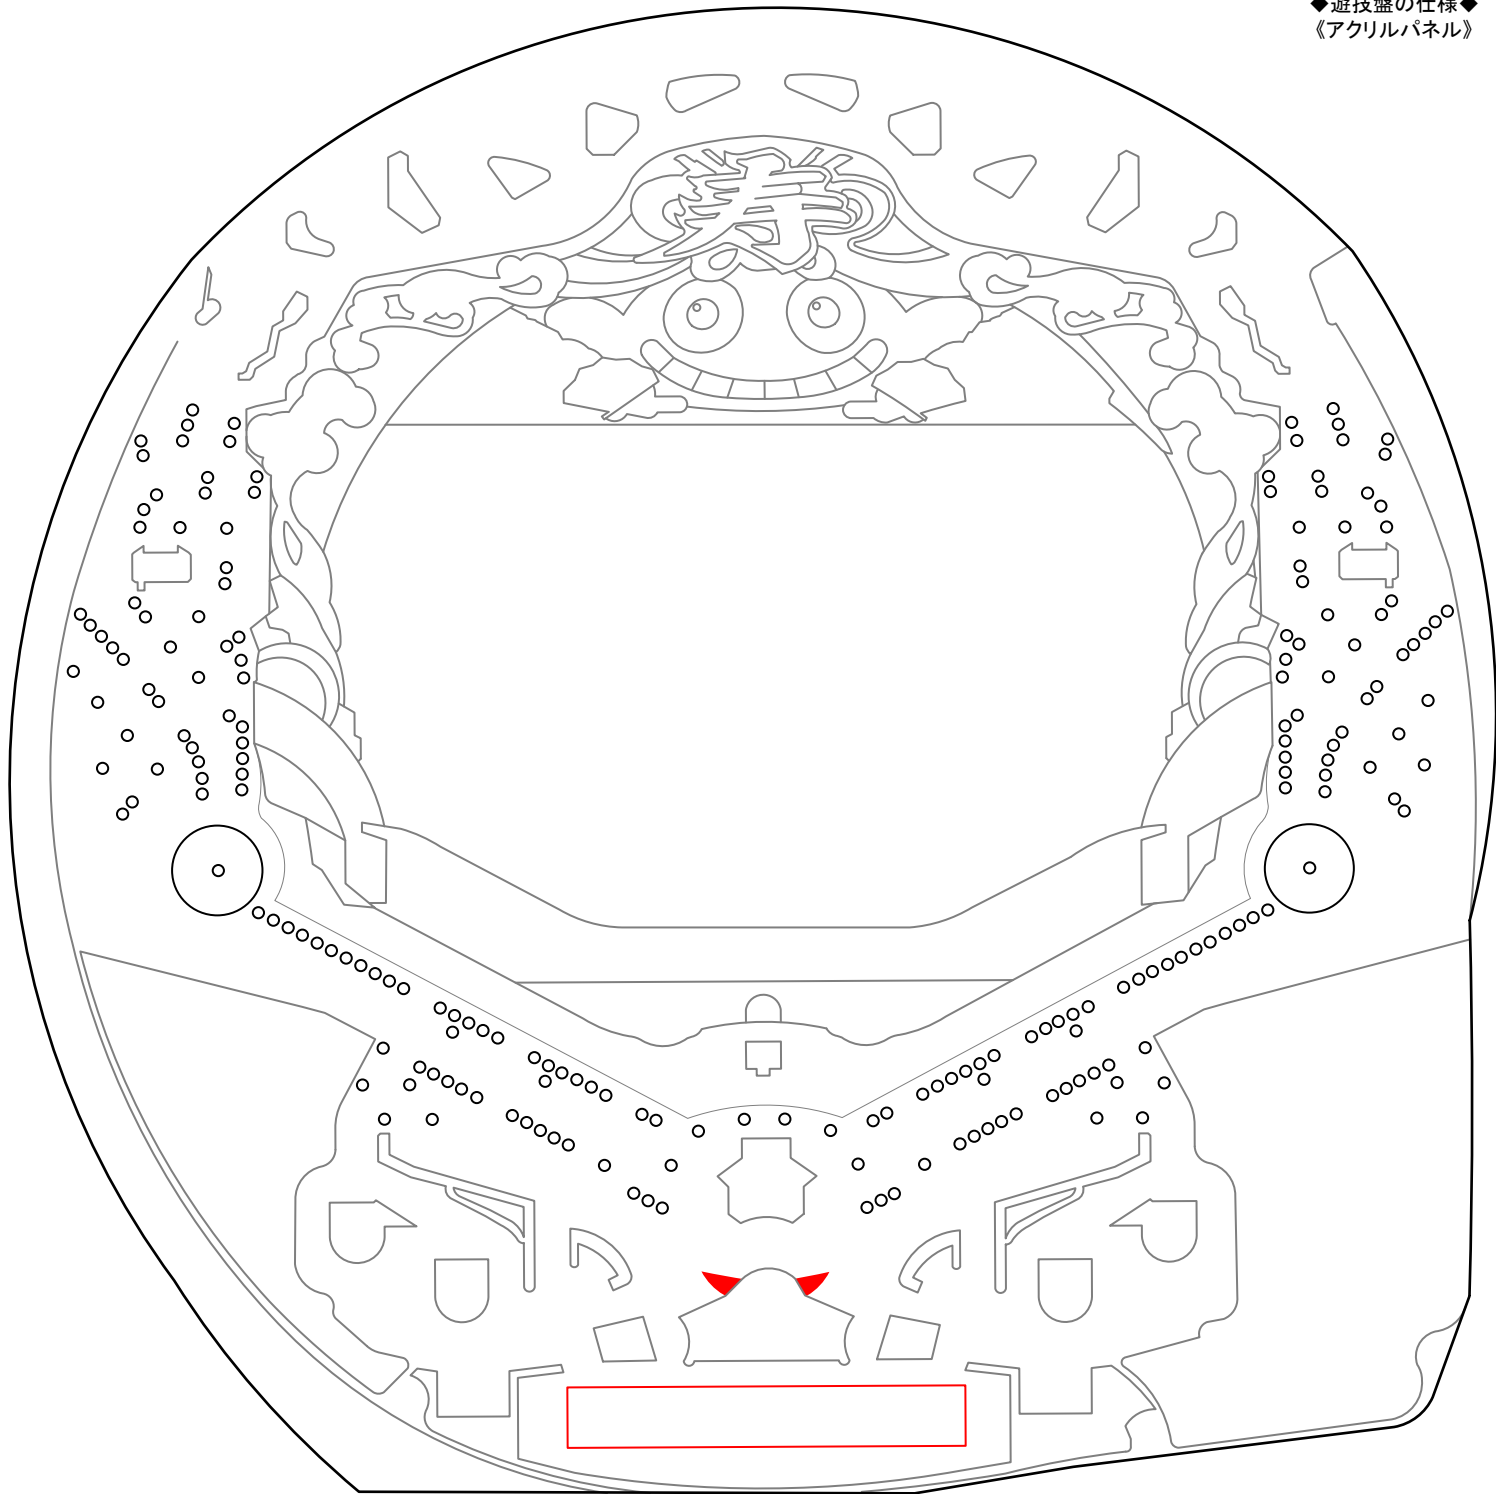

Pスーパー海物語INジャパン2 (三洋物産)

【STB】◆確率…1/319.6 ◆高確率…1/50.8 ◆確変…100% (ST 74回) ◆時短…なし ◆賞球…3&2&15 ◆大当りラウンド…4or7or10R/10C

【SCB】◆確率…1/199.8 ◆高確率…1/53.8 ◆確変…100% (ST 74回) ◆時短…なし ◆賞球…3&2&15 ◆大当りラウンド…4or6or10R/8C

◆遊技盤の仕様◆
《アクリルパネル》

M E M O

Blank lined area for notes.