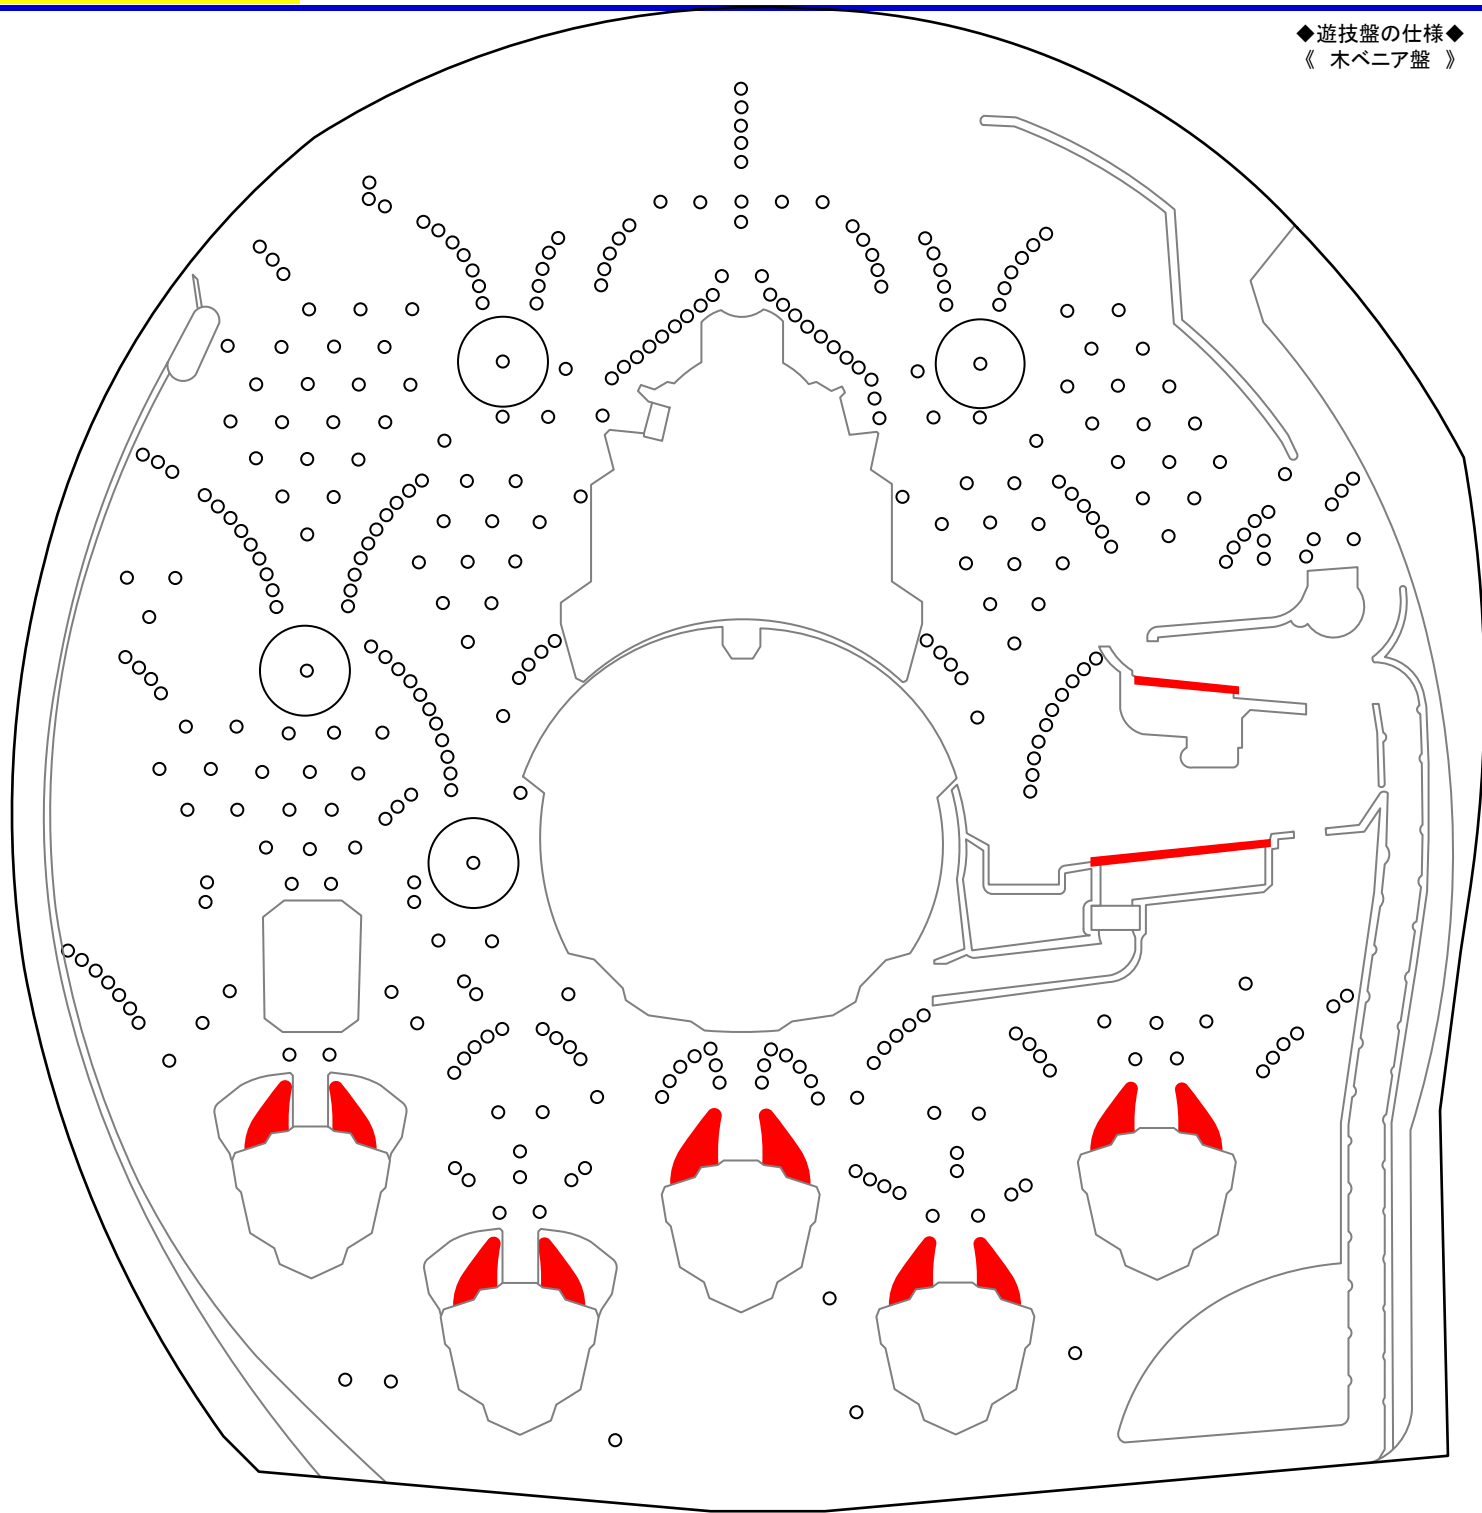

# Pスーパーコンビα (ジェイビー)

【7500jS】 ◆確率…役物機 ◆確変…100% (5回セト) ◆時短…4回 ◆賞球…15&10&5 ◆大当りラウンド…10R/10C

◆遊技盤の仕様◆  
《 木ベニア盤 》

## M E M O

Blank lined area for notes.