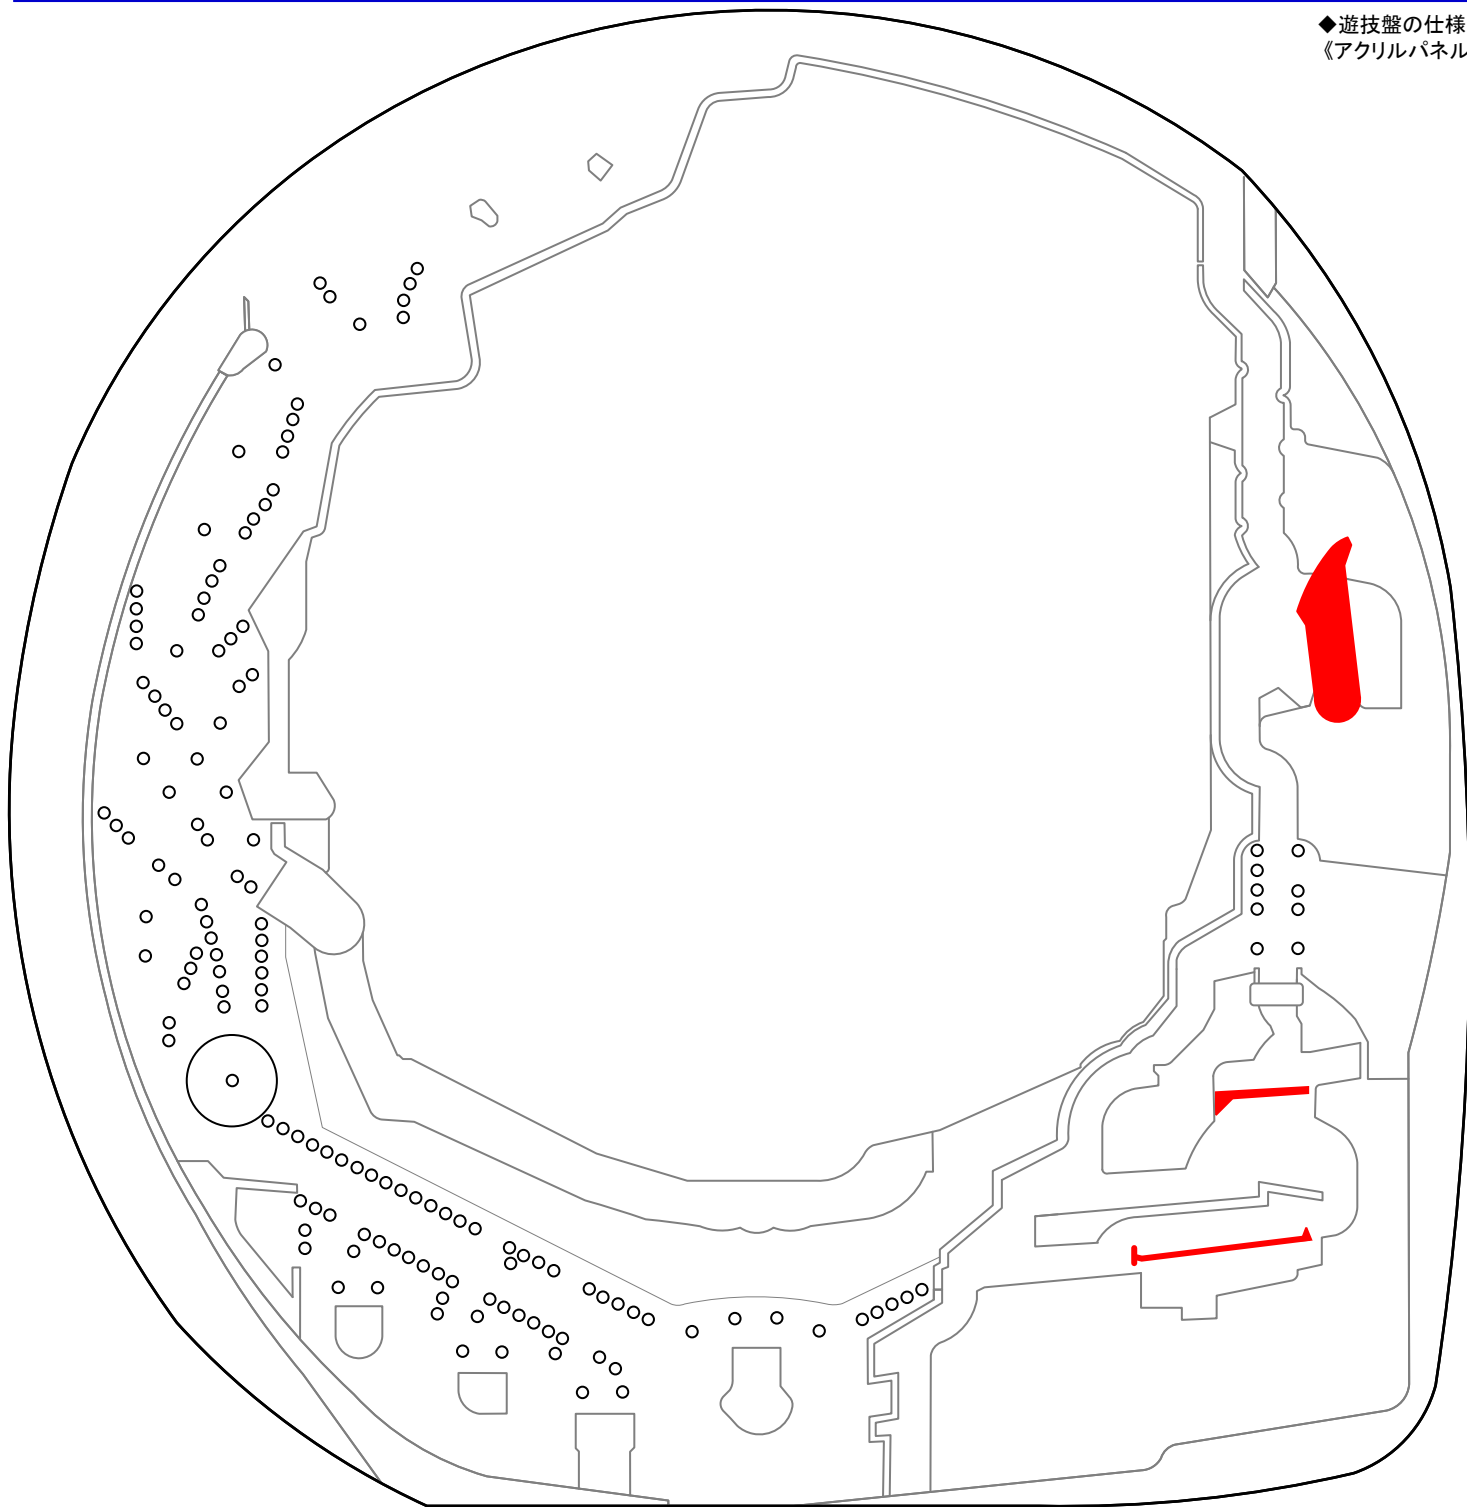

# Pゲゲゲの鬼太郎 獅子奮迅 (オレンジ)

【RRZ】 ◆確率...1/319.6 ◆高確率...役物連 ◆時短突入...70% ◆時短回数...10回 ◆賞球...1&4&15 ◆大当りラウンド...1or3or10R/10C

◆遊技盤の仕様◆  
《アクリルパネル》