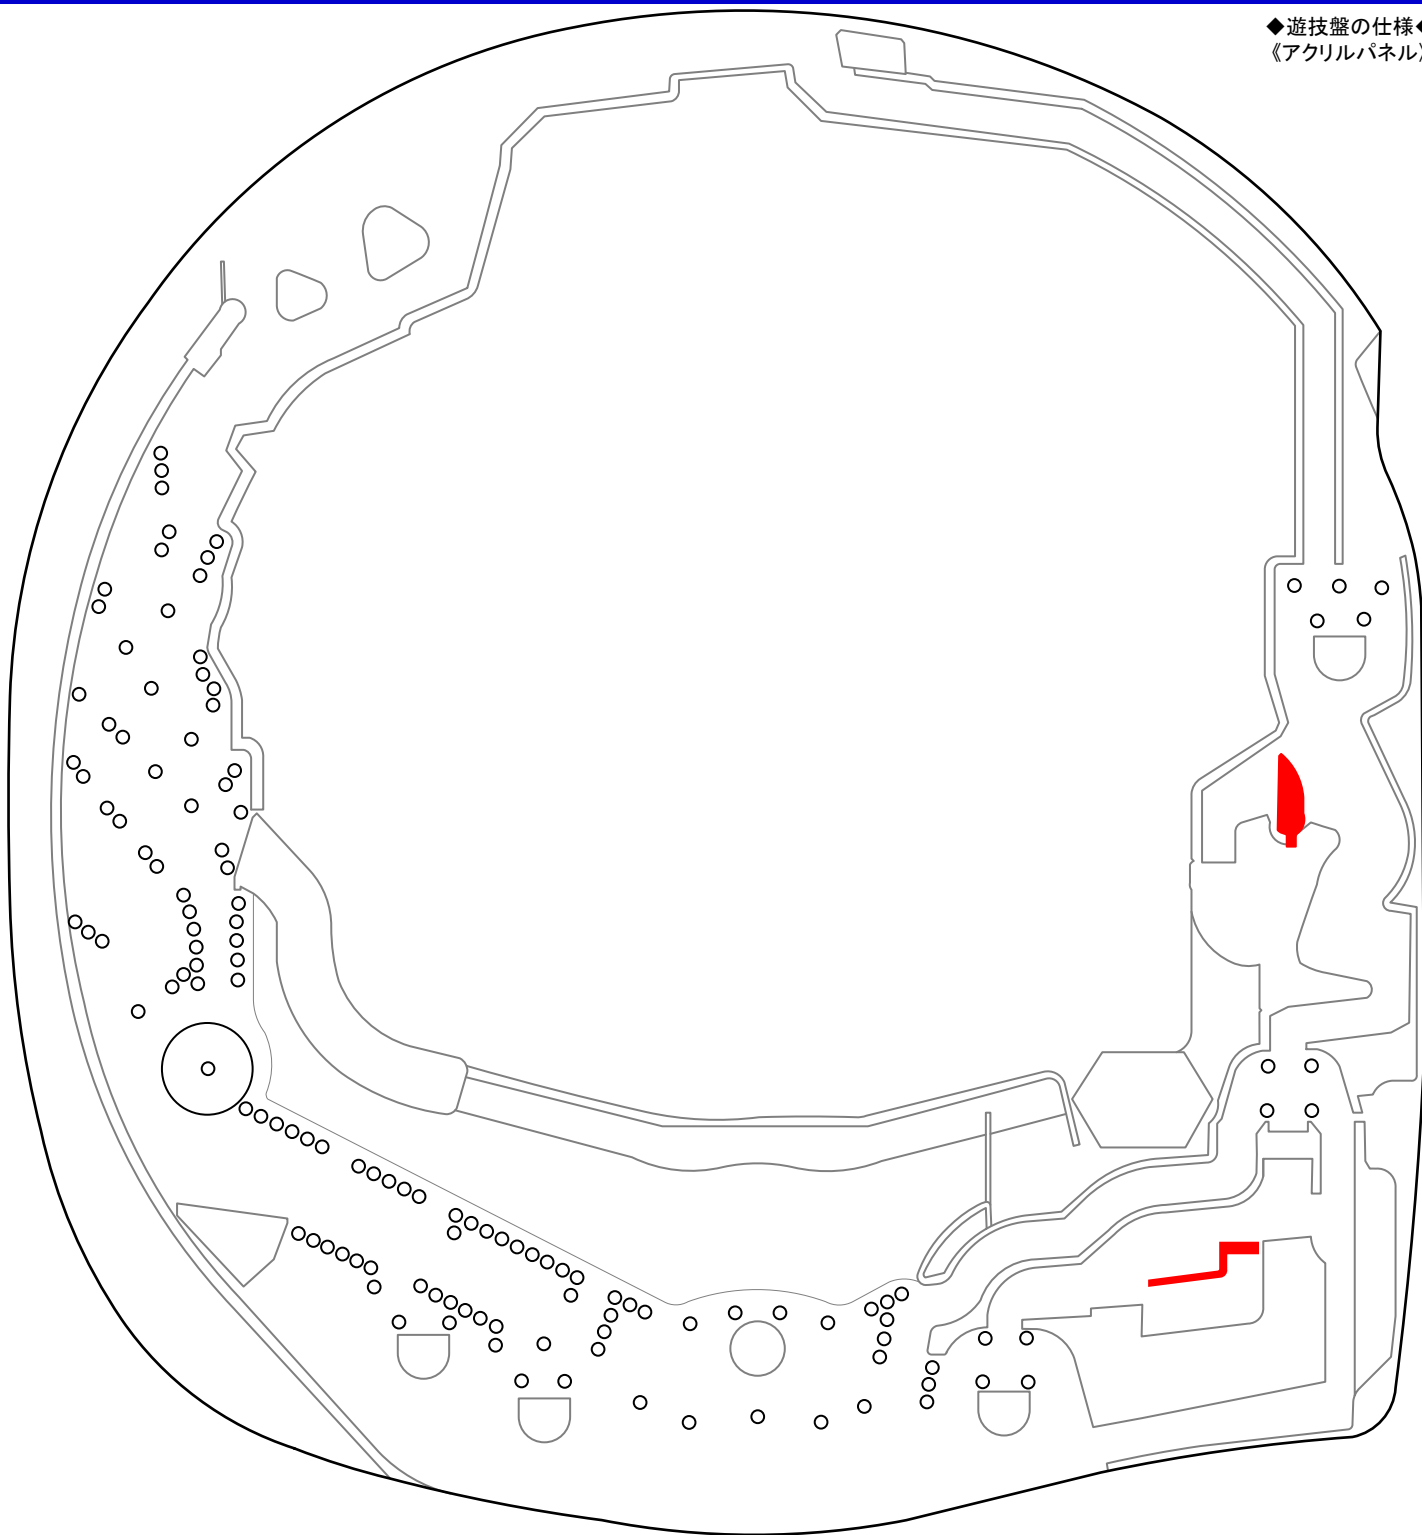

# Pキャプテン翼2020 (サンセイR&D)

【NL】 ◆確率...1/319.68 ◆高確率...1/31.96 ◆確変...75% ◆時短...100or200回 ◆賞球...2&1&4&15 ◆大当りラウンド...2or3or10R/9C

◆遊技盤の仕様◆  
《アクリルパネル》