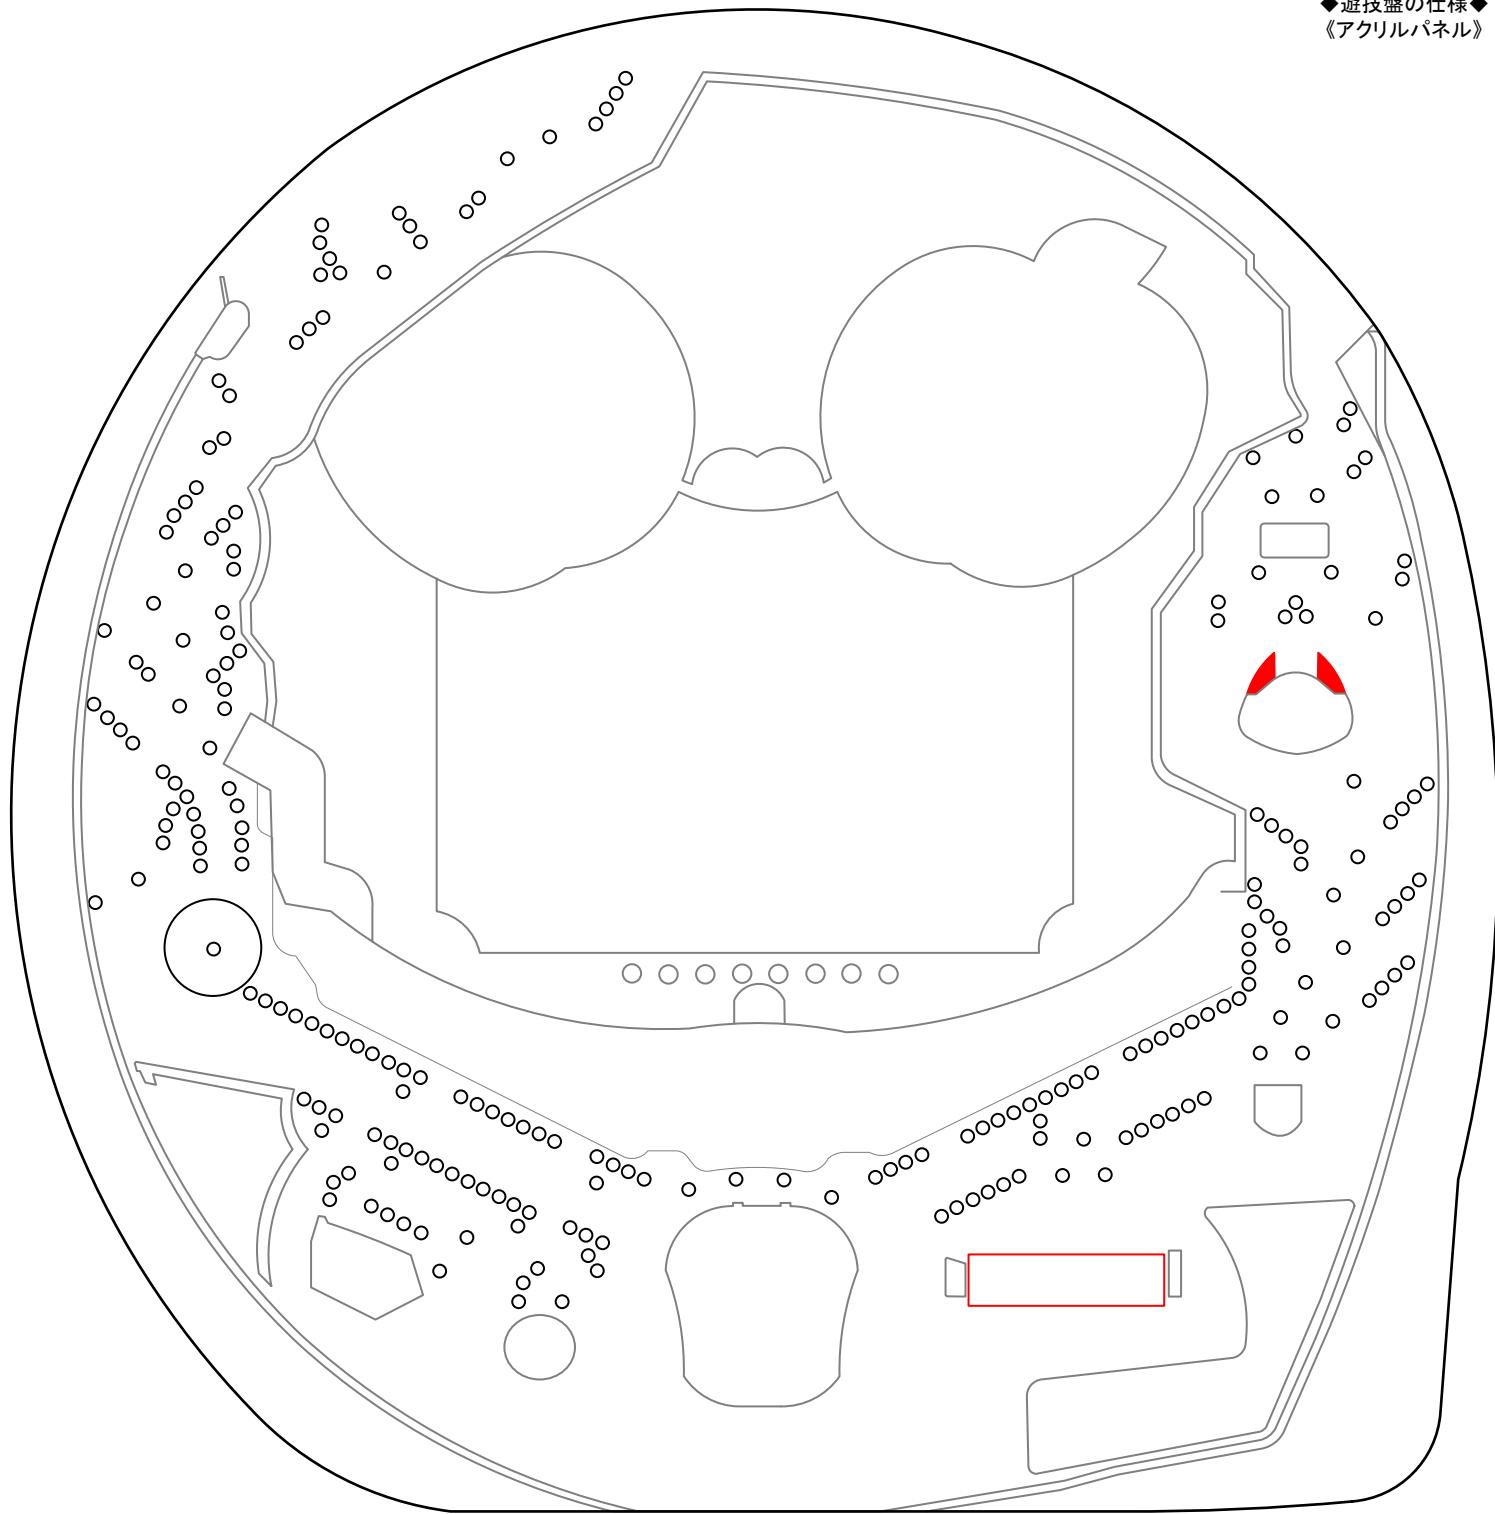

# Pカナカナ2with桃乃木かな (マルホン工業)

◆確率...1/56.82 ◆高確率...1/55.15 ◆確変...80% ◆時短...0回 ◆賞球...2&1&9&6&11 ◆大当りラウンド...2or10R/9C

◆遊技盤の仕様◆  
《アクリルパネル》