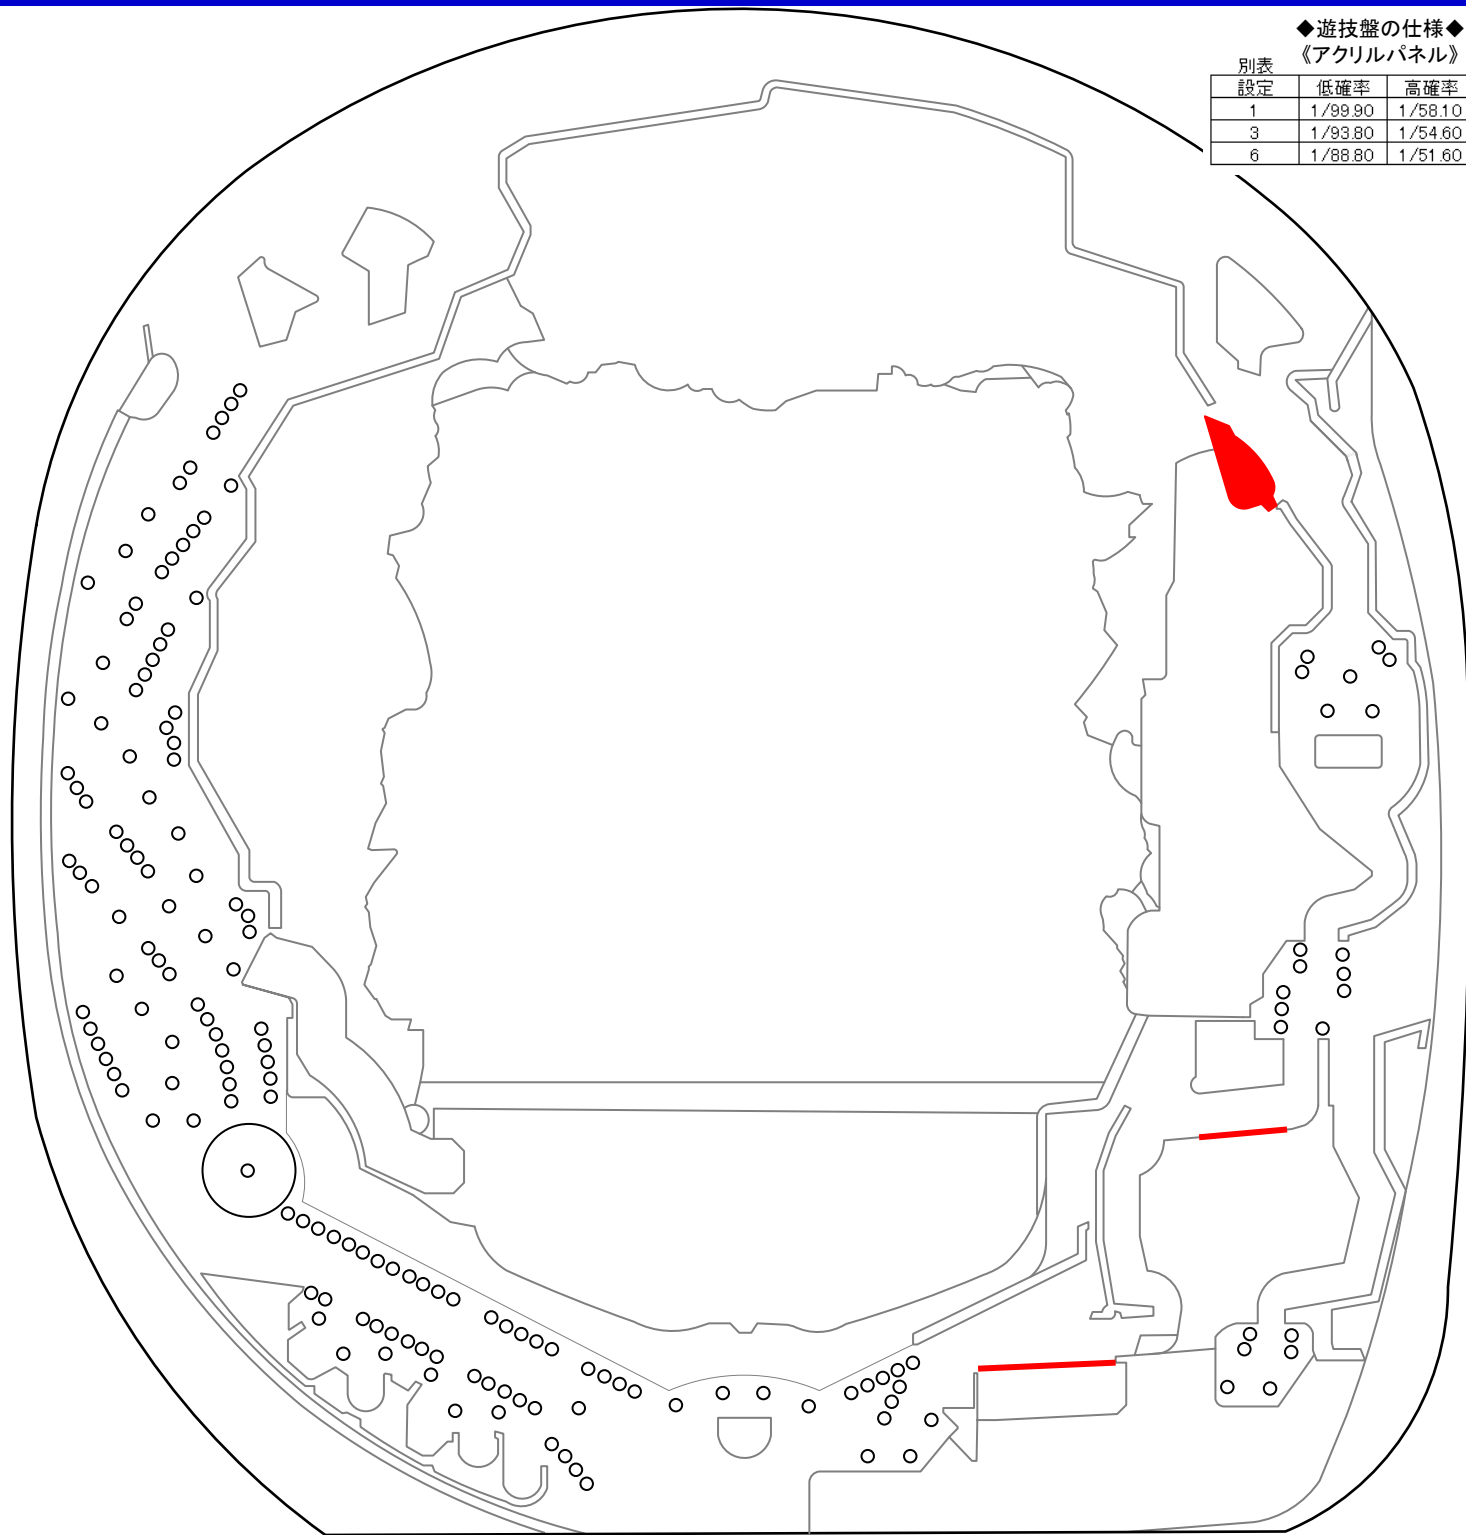

Pカイジ沼4 (高尾)

◆遊技盤の仕様◆
《アクリルパネル》

別表 設定	低確率	高確率
1	1/99.90	1/58.10
3	1/93.80	1/54.60
6	1/88.80	1/51.60

M E M O

.....

.....

.....

.....