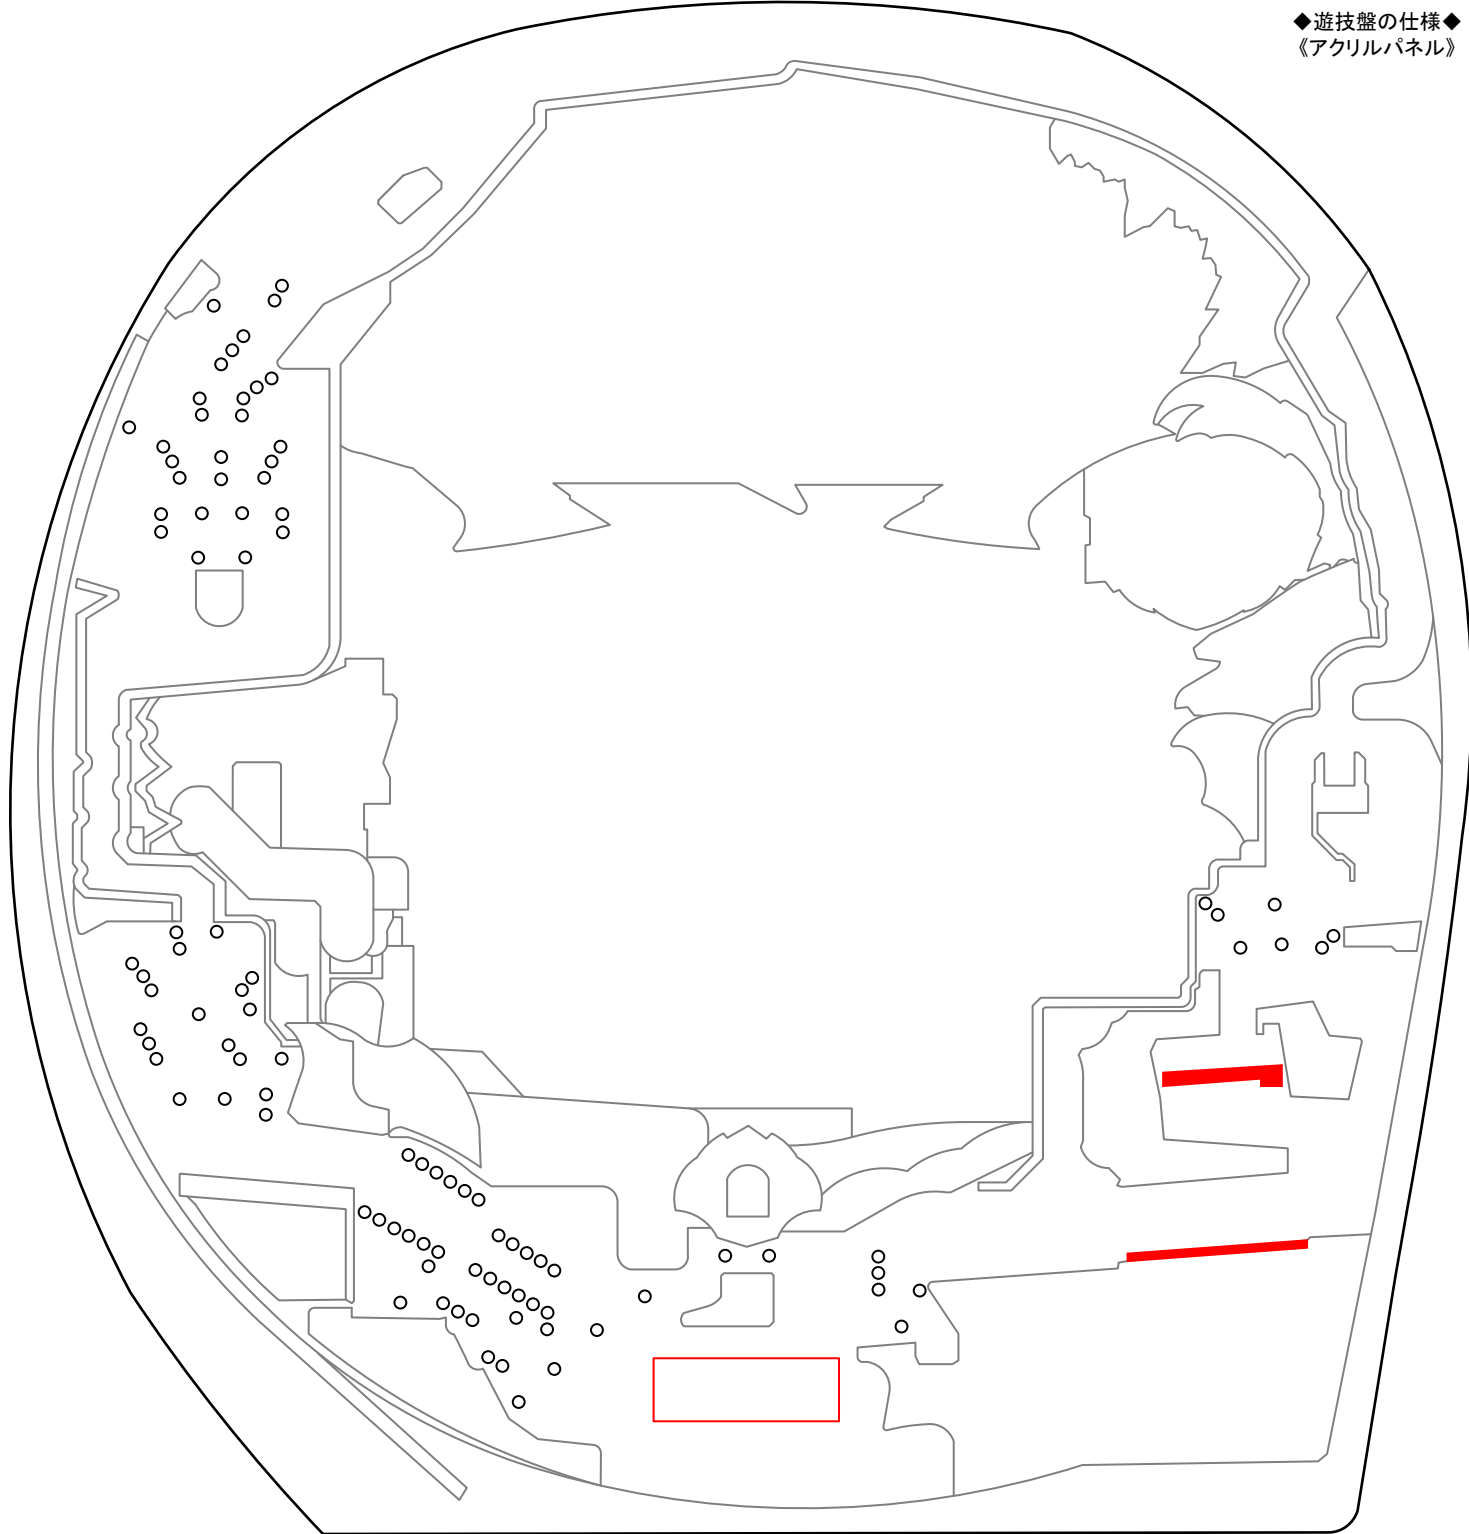

Pアナザーゴッドポセイドン (メーシー)

【MF】 ◆確率...1/319.68 ◆高確率...役物連 ◆確変...突入50.5% 継続83% ◆時短...5or15回 ◆賞球...3&1&6&15 ◆大当りラウンド...2or6or10R/10C

◆遊技盤の仕様◆
《アクリルパネル》

M E M O

.....

.....

.....

.....