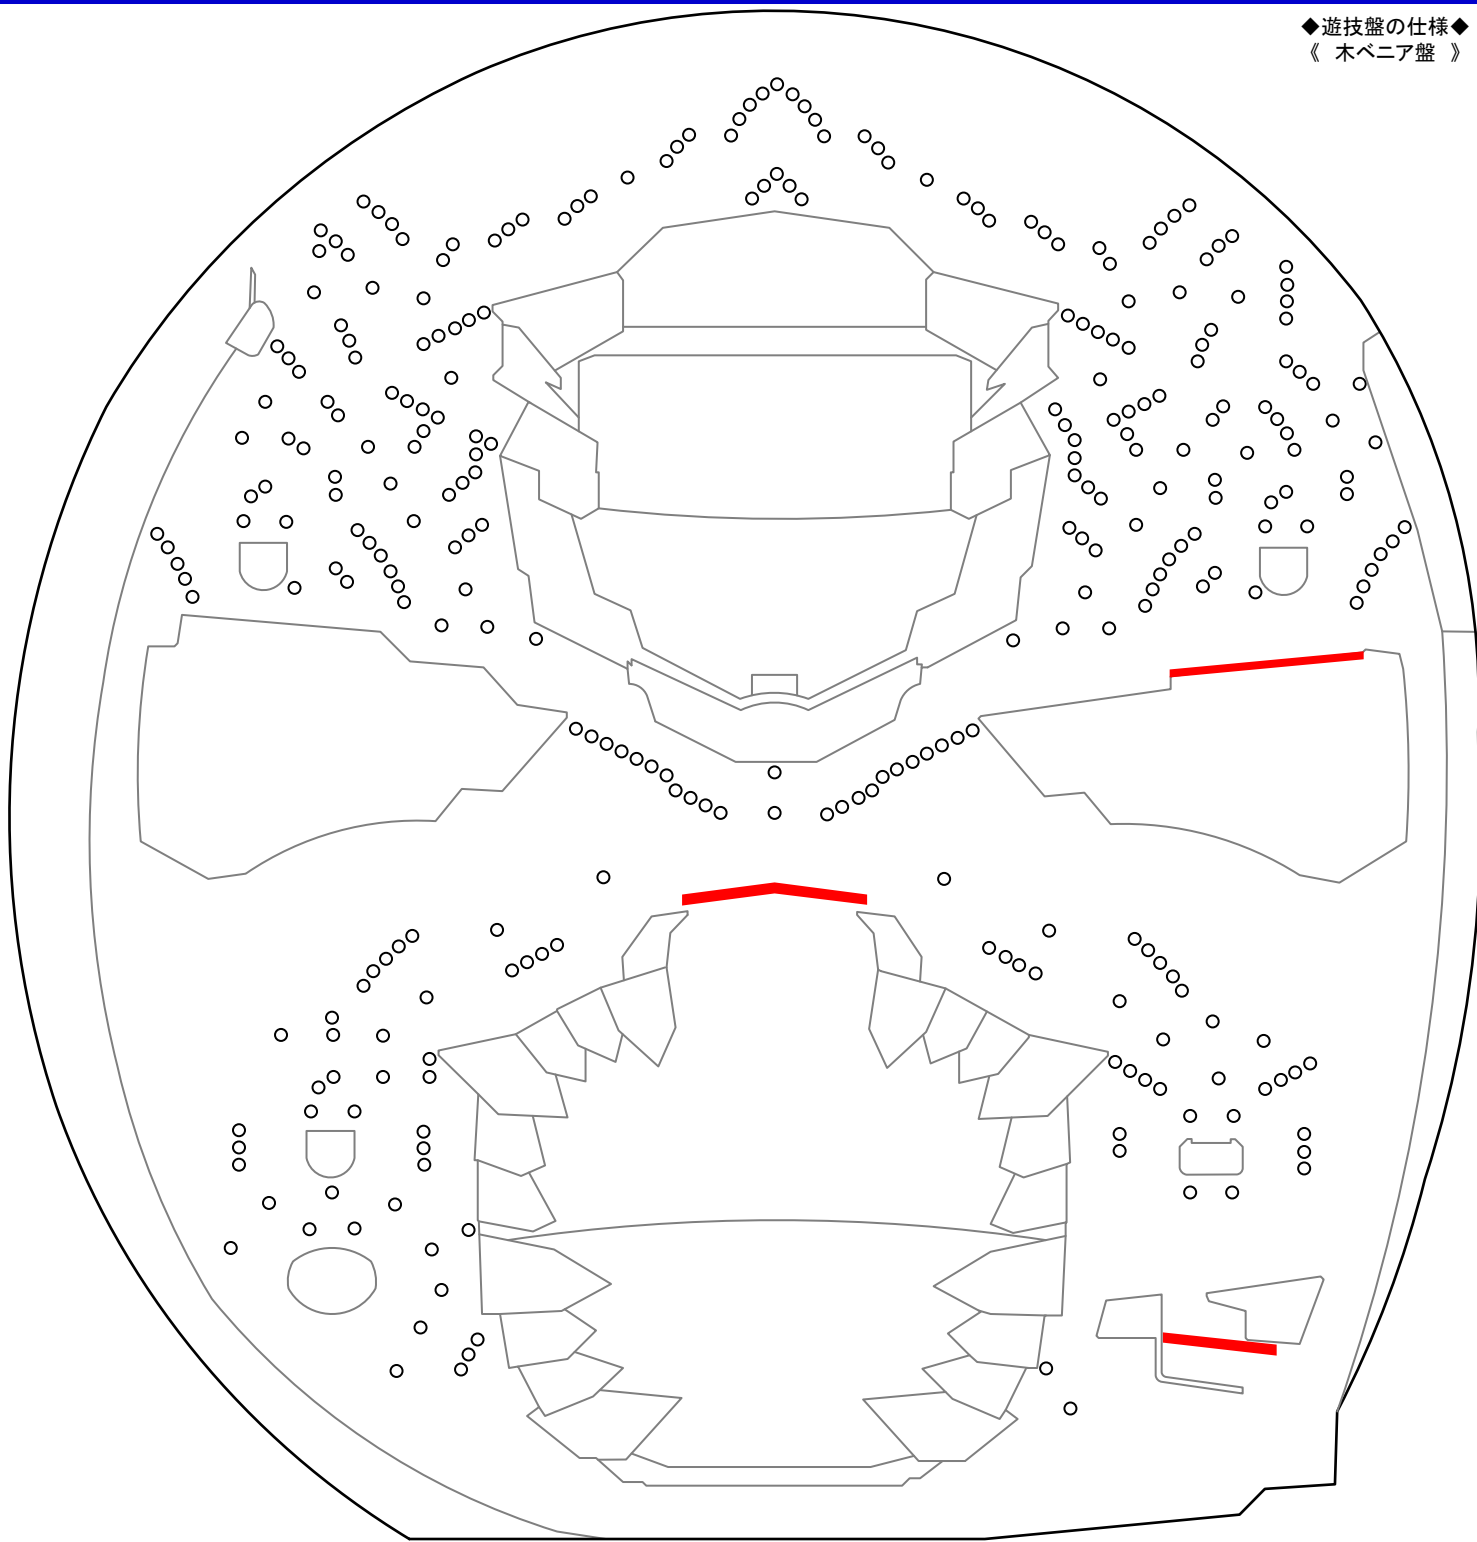

Pワイルドロデオ (豊丸産業)

【S2】 ◆確率...1/49.9 ◆高確率...1/10.0 ◆確変...100% (リミット 5回) ◆時短...0or次回 ◆賞球...1&3&4&10 ◆大当りラウンド...9R/10C

◆遊技盤の仕様◆
《 木ベニア盤 》

M E M O

Blank lined area for notes.