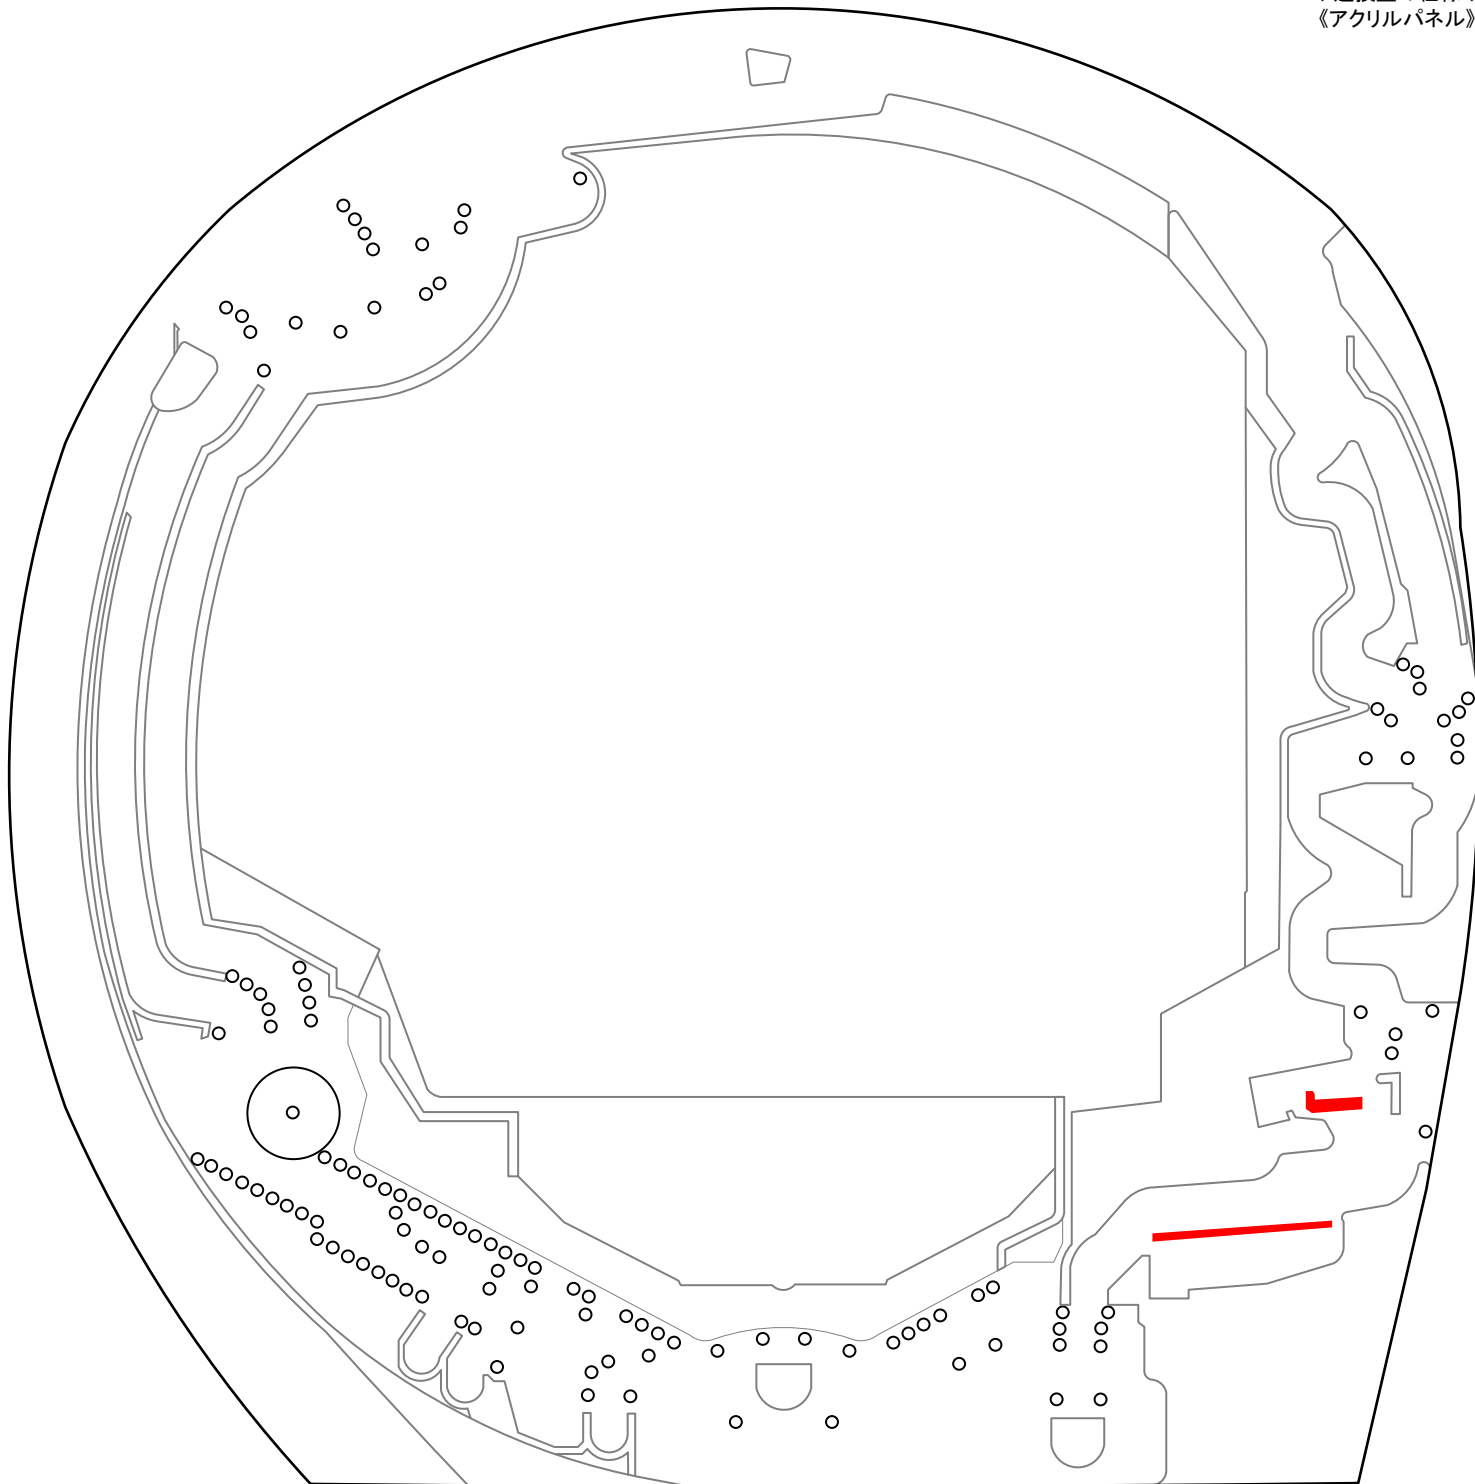

Pワンパンマン (ニューギン)

【M-X】 ◆確率...1/199.8 ◆高確率...役物連 ◆時短突入...60.5% ◆時短回数...1回 ◆賞球...3&1&6&15 ◆大当りラウンド...2or10R/10C

◆遊技盤の仕様◆
《アクリルパネル》

M E M O

(株)ツープラトン 〒556-0016 大阪府大阪市浪速区元町3-2-21 難波元町ビル301 TEL:06-4396-8188 FAX:06-4396-8211