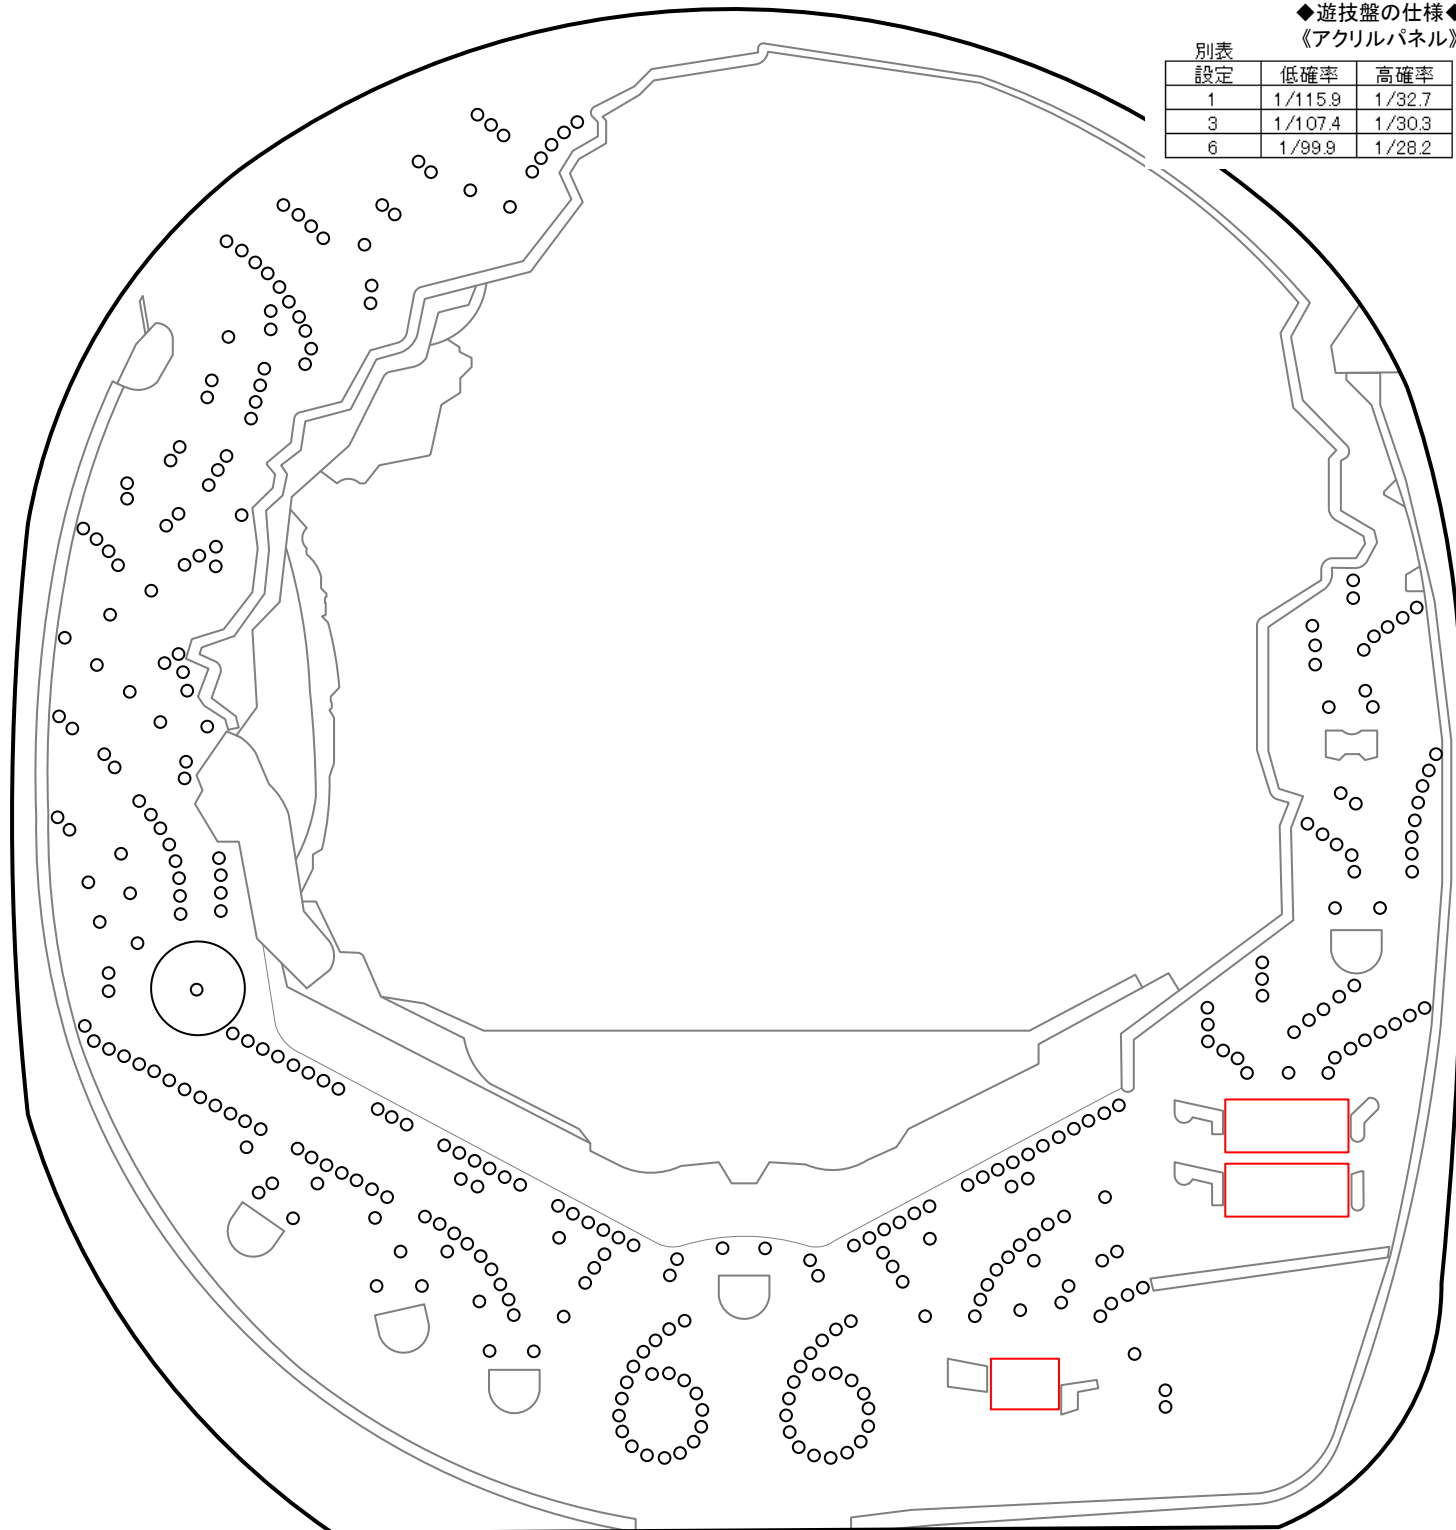

Pロクロク (高尾)

◆遊技盤の仕様◆
《アクリルパネル》

設定	低確率	高確率
1	1/115.9	1/32.7
3	1/107.4	1/30.3
6	1/99.9	1/28.2

M E M O

Blank lined area for notes.