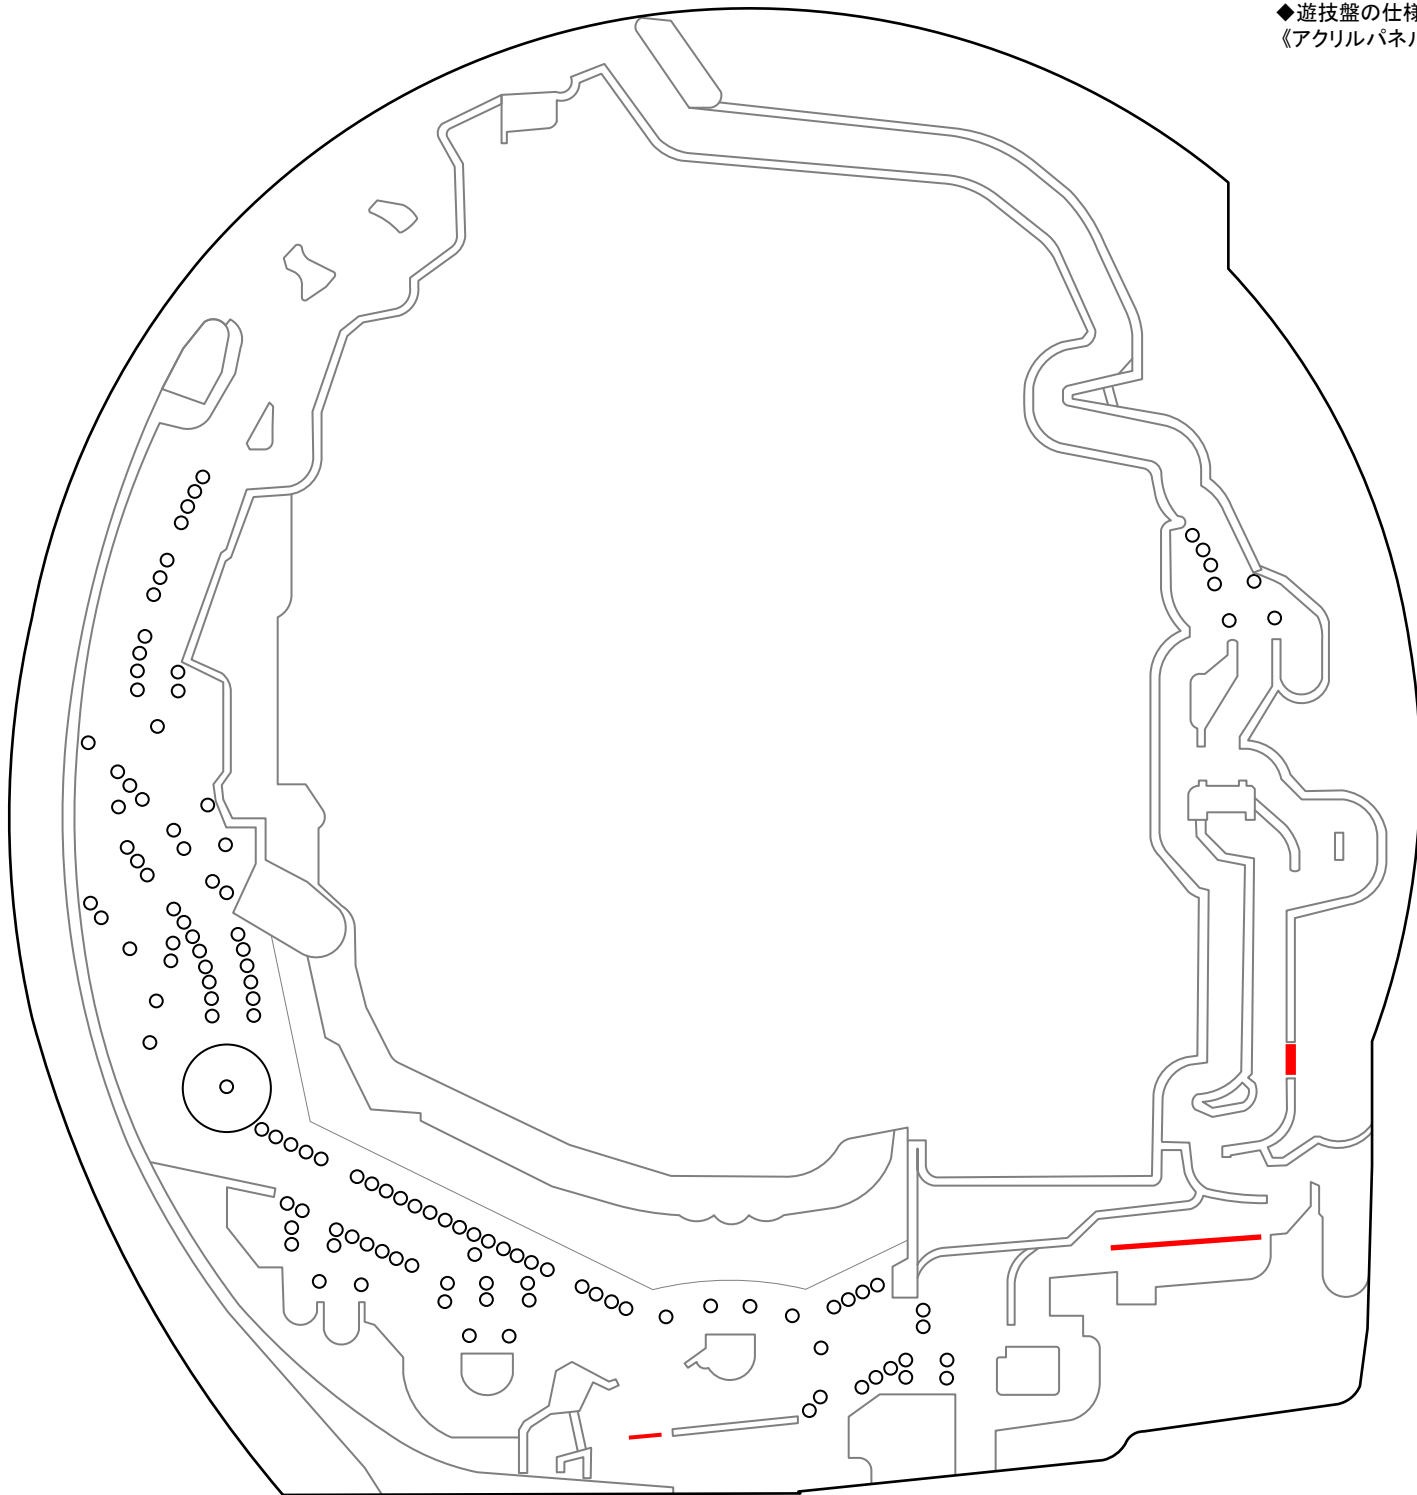

## Pリング 呪いの7日間 (JFJ)

【JMA】 ◆確率...1/319.6 ◆高確率...役物連 ◆時短突入...79.5% ◆時短...56or83回 ◆賞球...1&5&15 ◆大当りラウンド...10R/10C

◆遊技盤の仕様◆  
《アクリルパネル》

### M E M O

Blank lined area for notes or observations.