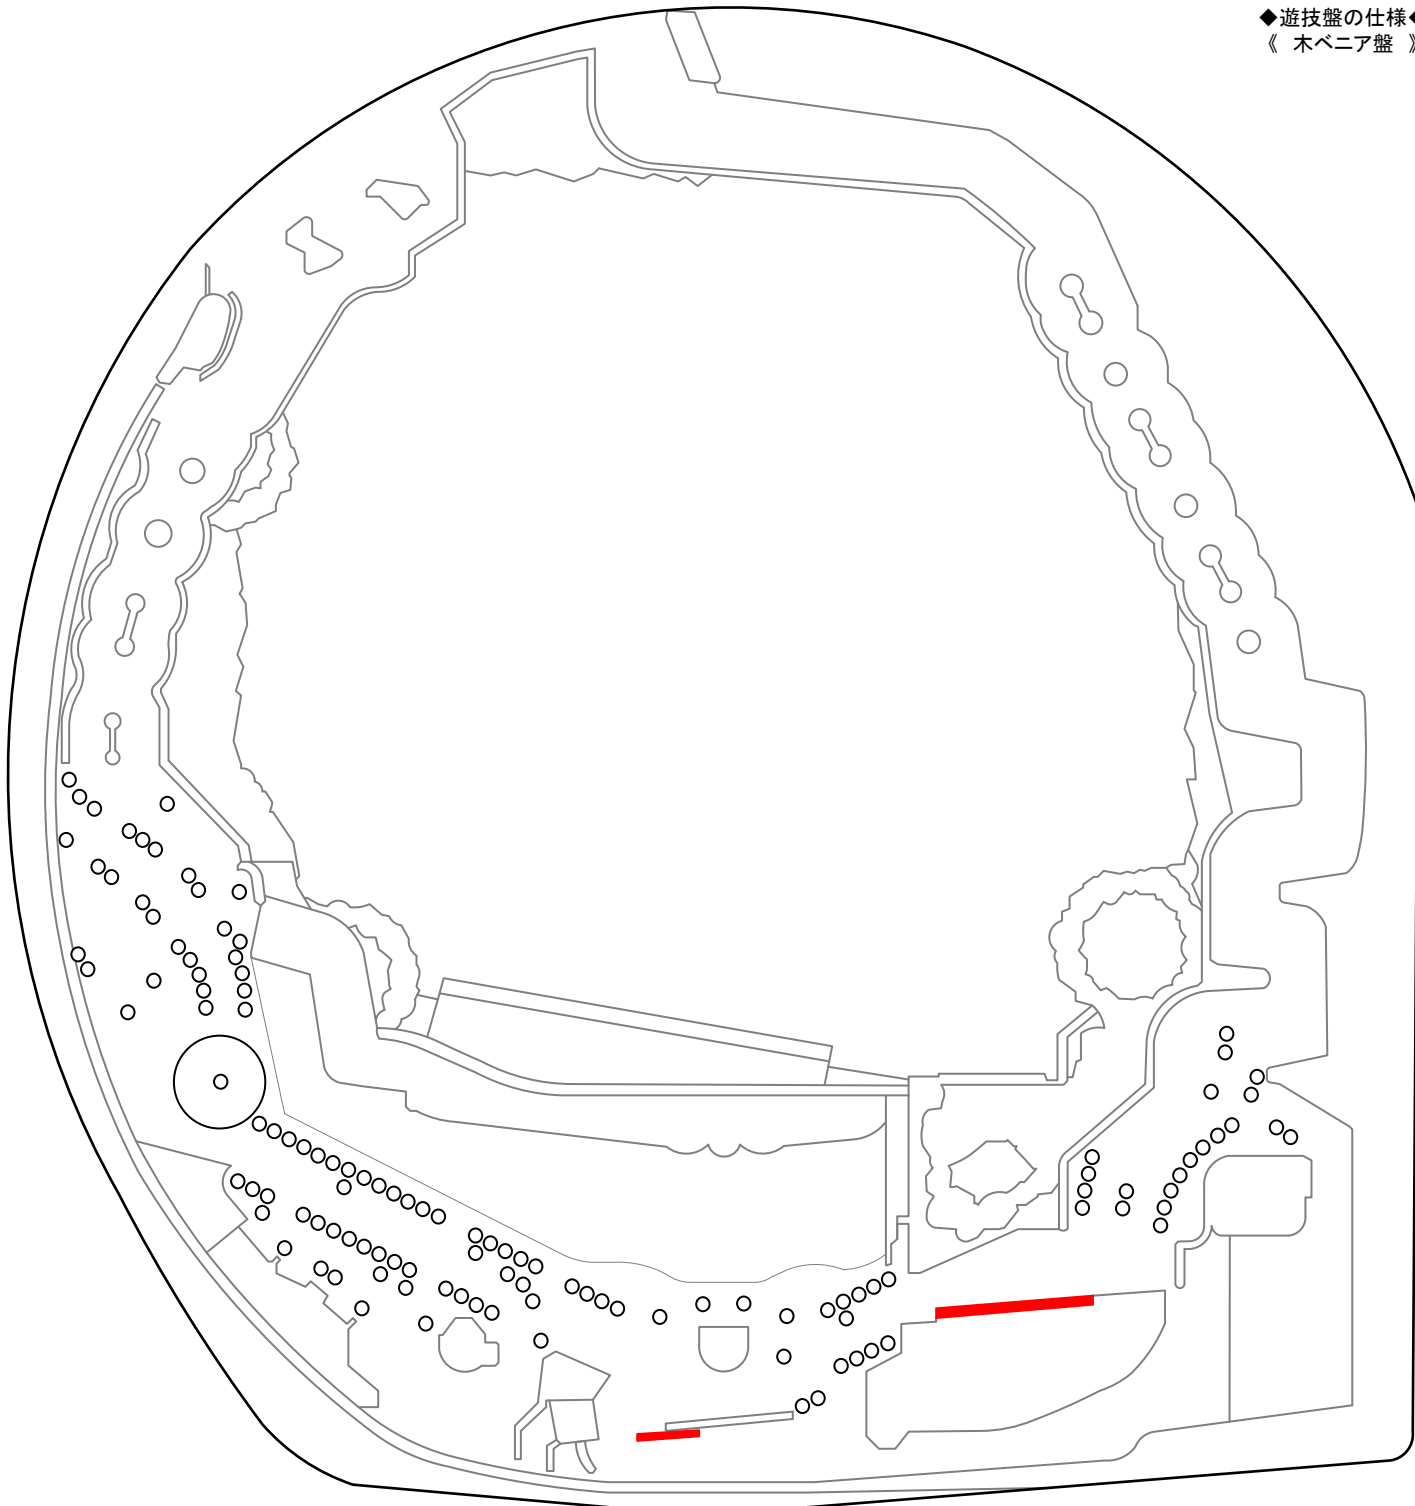

Pリング～呪いの七日間2 (JFJ)

【FWA】 ◆確率…1/99.9 ◆高確率…1/99.7 ◆確変…100% (ST 30回) ◆時短…10or115 ◆賞球…3&1&5&10 ◆大当りラウンド…2or4or10R/10C

◆遊技盤の仕様◆
《 木ベニア盤 》

M E M O

.....

.....

.....

.....