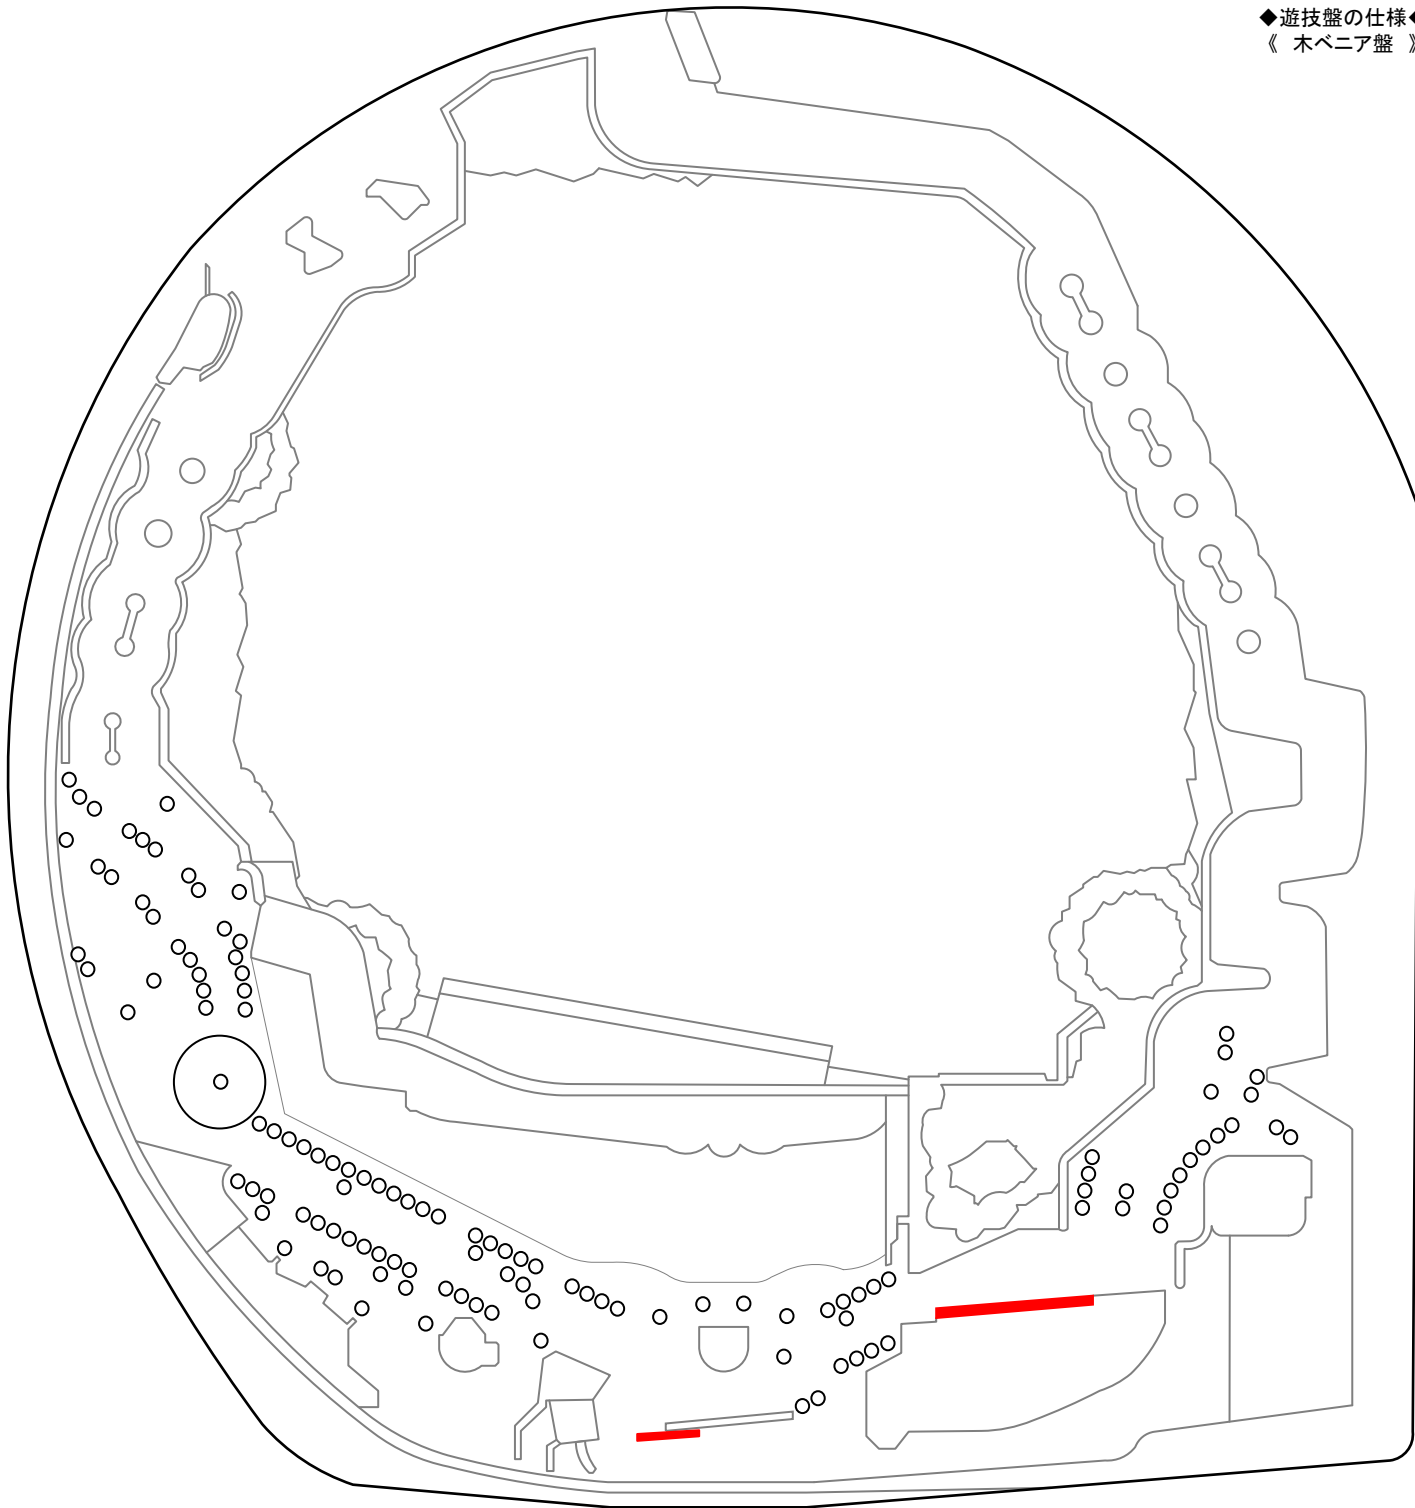

# Pリング～呪いの七日間2 (JFJ)

【FSA】 ◆確率…1/199.8 ◆高確率…1/61.9 ◆確変…100% (ST 74回) ◆時短…なし ◆賞球…1&4&3&2&13 ◆大当りラウンド…2or4or10R/10C

◆遊技盤の仕様◆  
《 木ベニア盤 》

## M E M O

Blank lined area for notes.