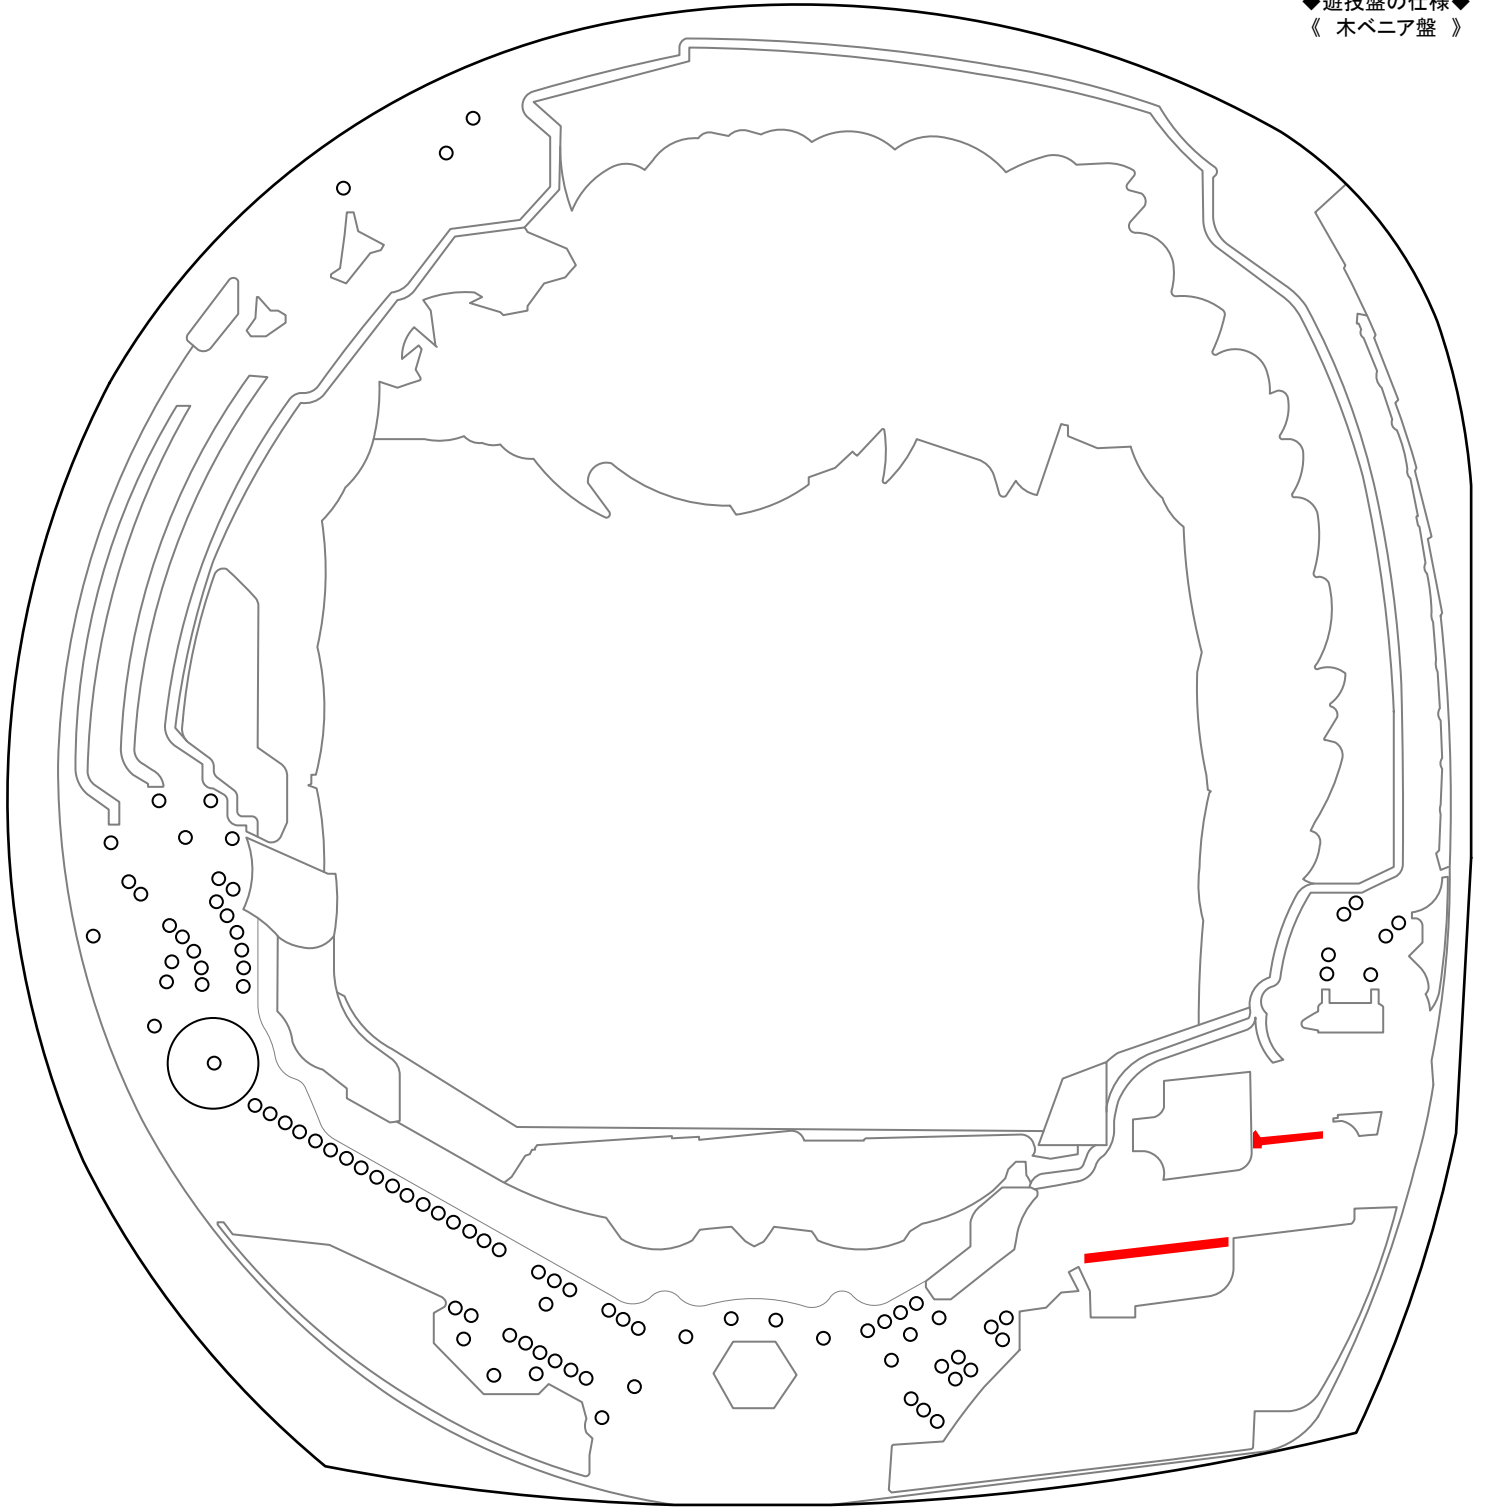

PモンキーターンV (ソフィア)

【MD】 ◆確率…1/199.2 ◆高確率…役物連 ◆時短突入…100% ◆時短…1or7or251回 ◆賞球…1&6&11 ◆大当りラウンド…3or4or10R/10C

◆遊技盤の仕様◆
《 木ベニア盤 》

M E M O

Blank lined area for notes or memo.