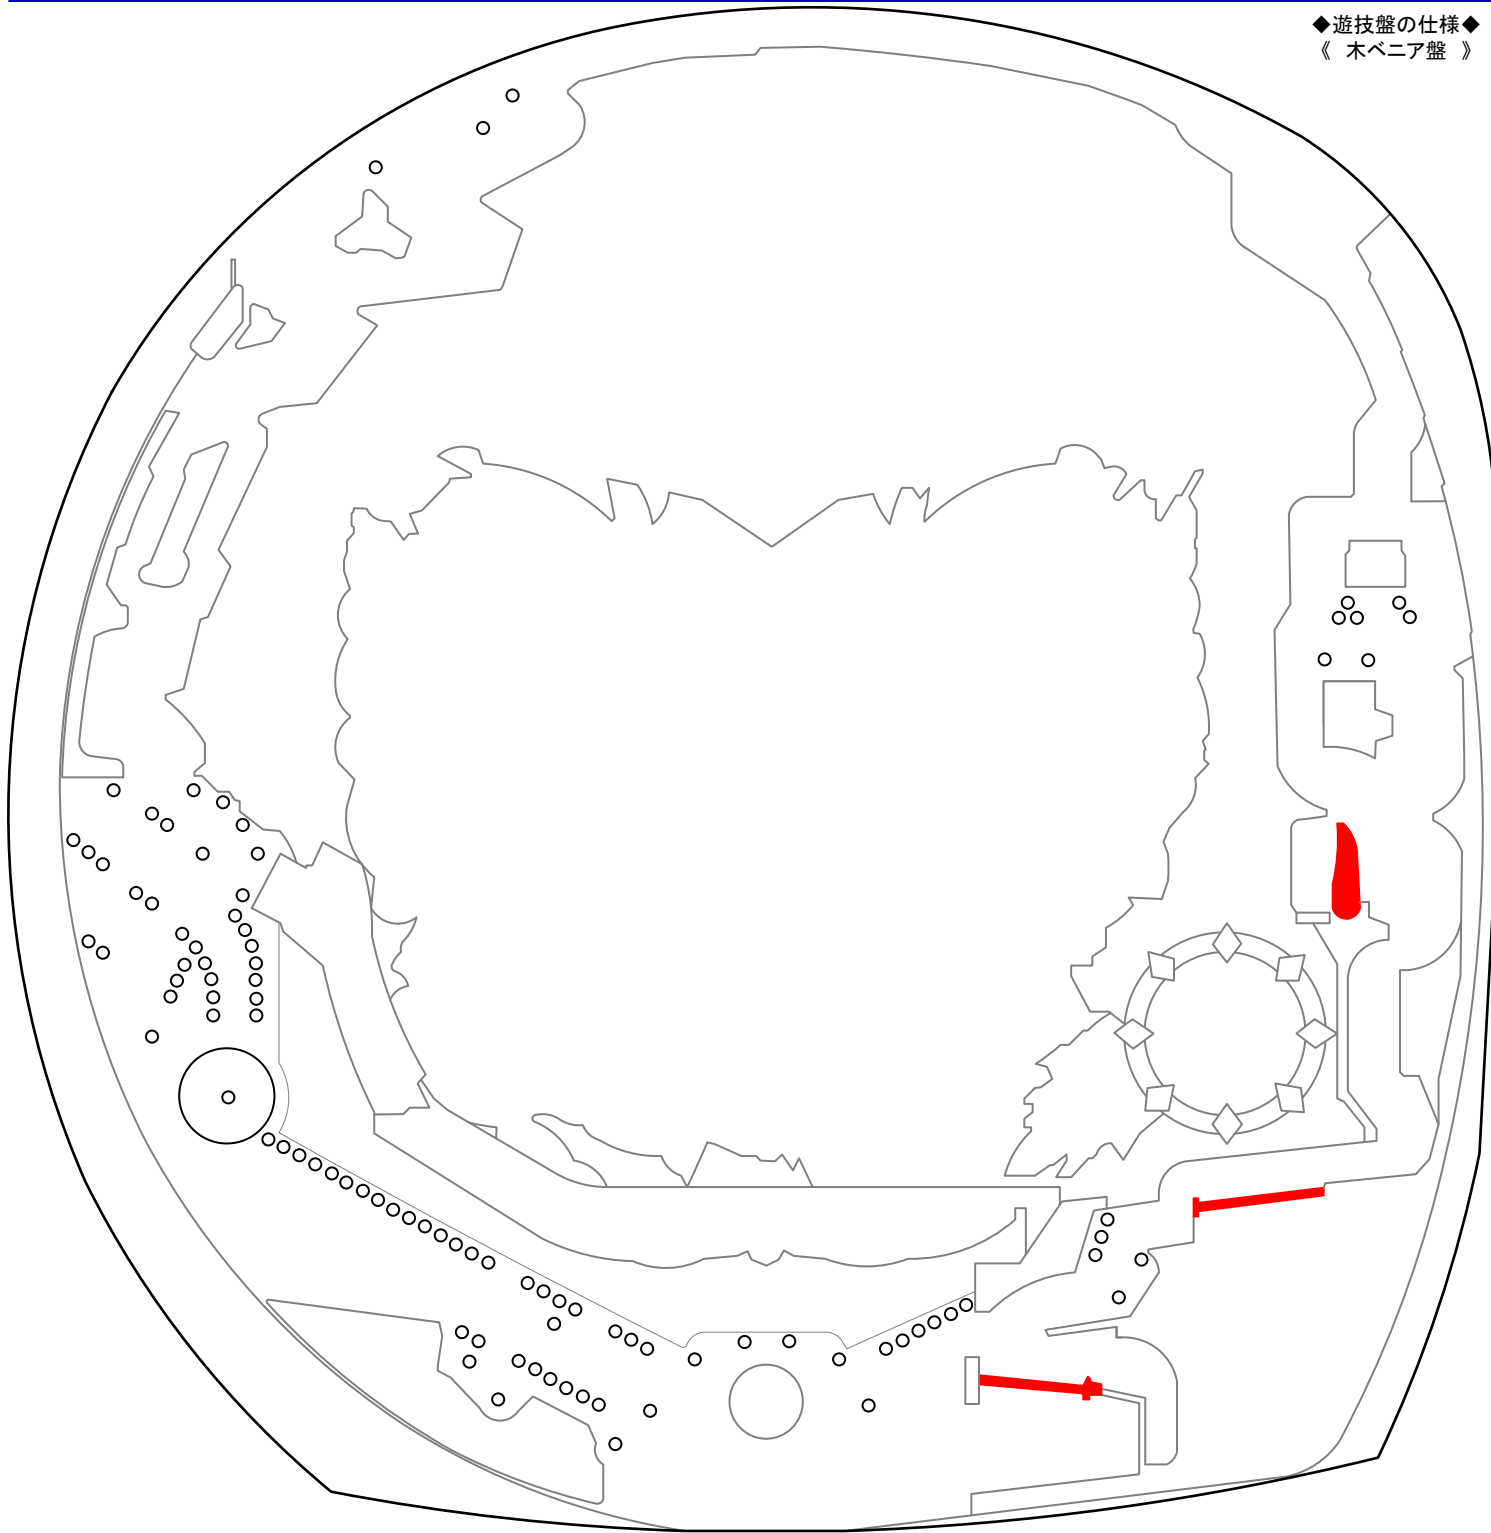

Pモモキュンソード閃撃 (ソフィア)

【MD】 ◆確率…1/219.18 ◆高確率…役物連 ◆時短…100% ◆時短…1or13回 ◆賞球…1&6&2&3&14 ◆大当りラウンド…3or4or7or10R/8or10C

◆遊技盤の仕様◆
《 木ベニア盤 》

M E M O

.....

.....

.....

.....