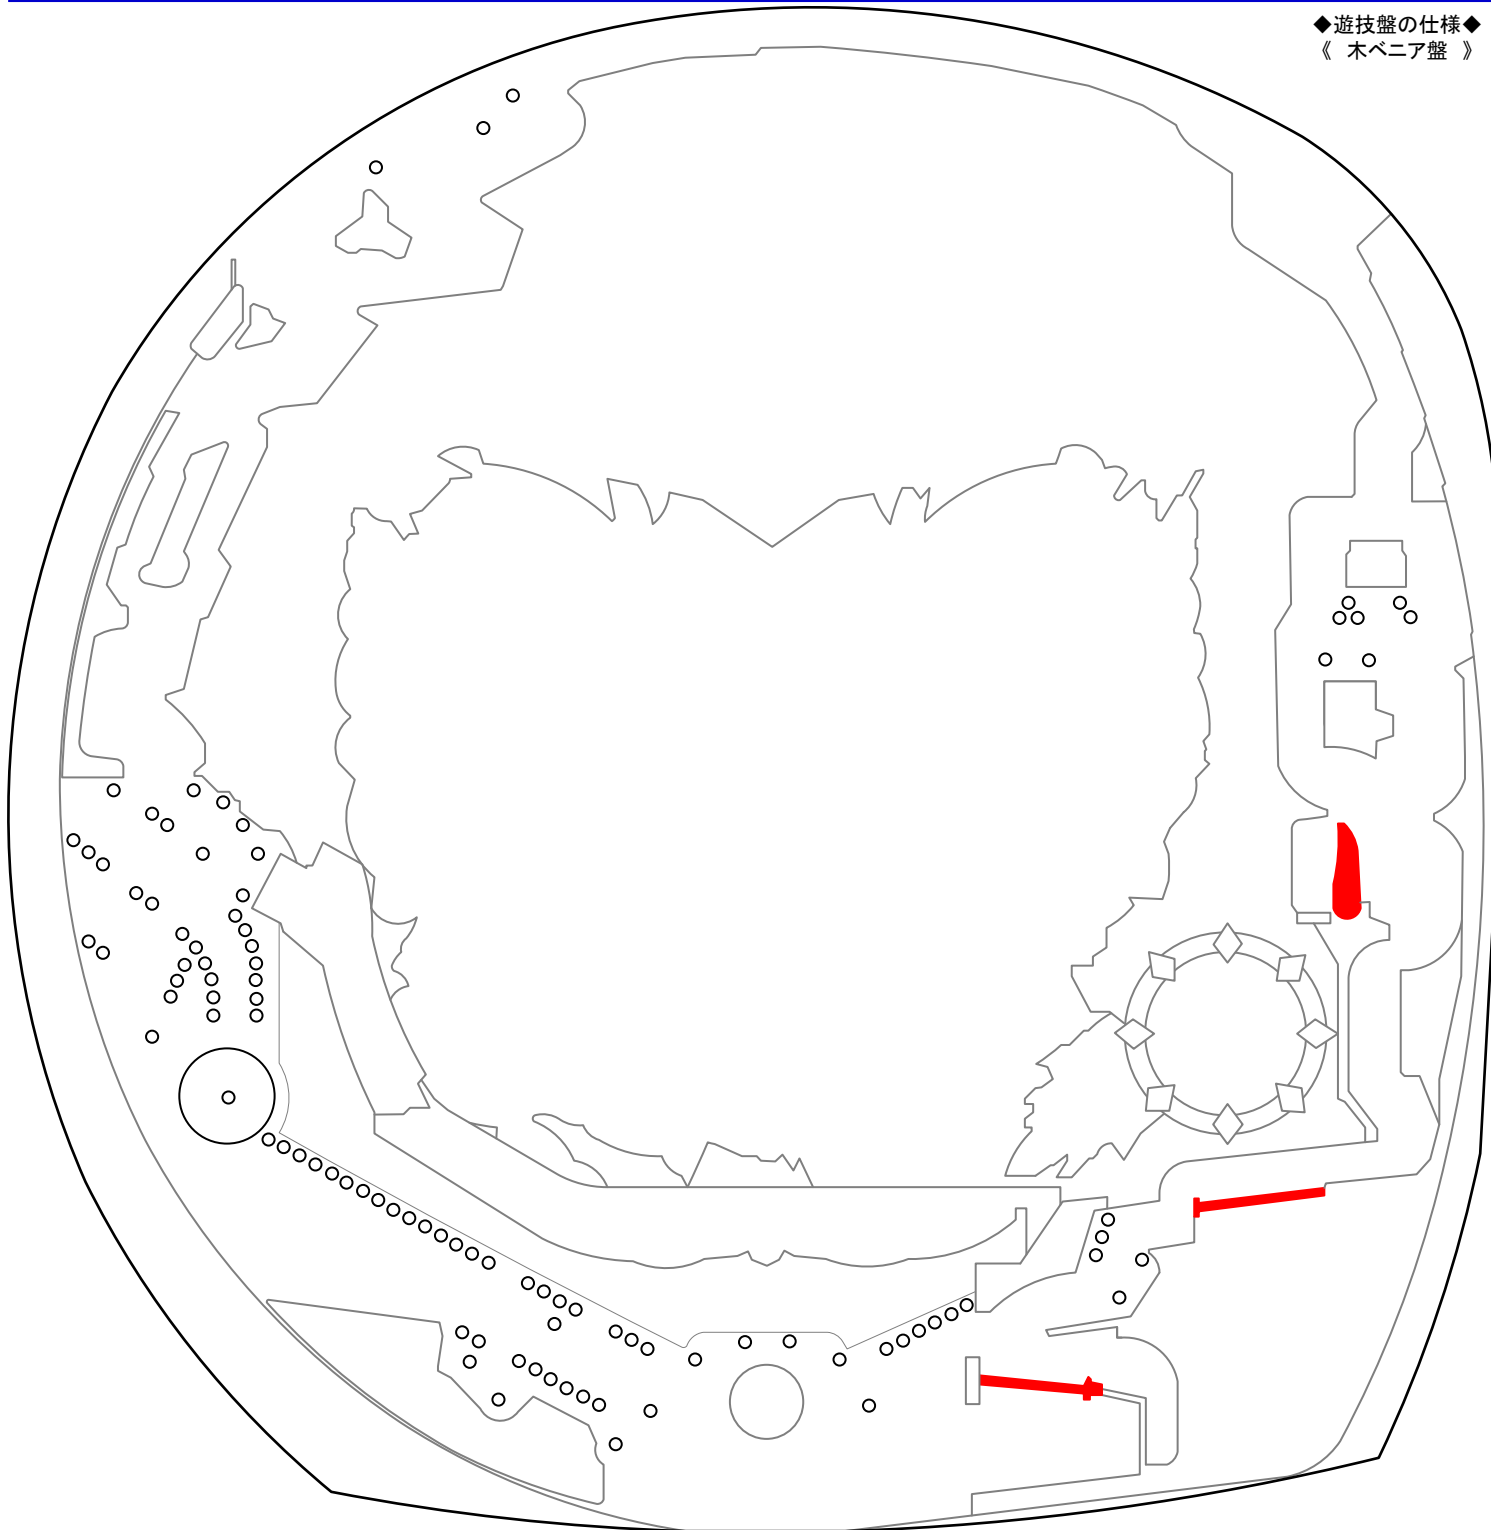

# Pモモキュンソード閃撃 (ソフィア)

【GCA】 ◆確率…1/99.9 ◆高確率…役物連 ◆時短突入…100% ◆時短…1or16回 ◆賞球…1&5&2&3&9 ◆大当りラウンド…3or4or7or9or10R/8or10C

◆遊技盤の仕様◆  
《 木ベニア盤 》

## M E M O

Blank lined area for notes.