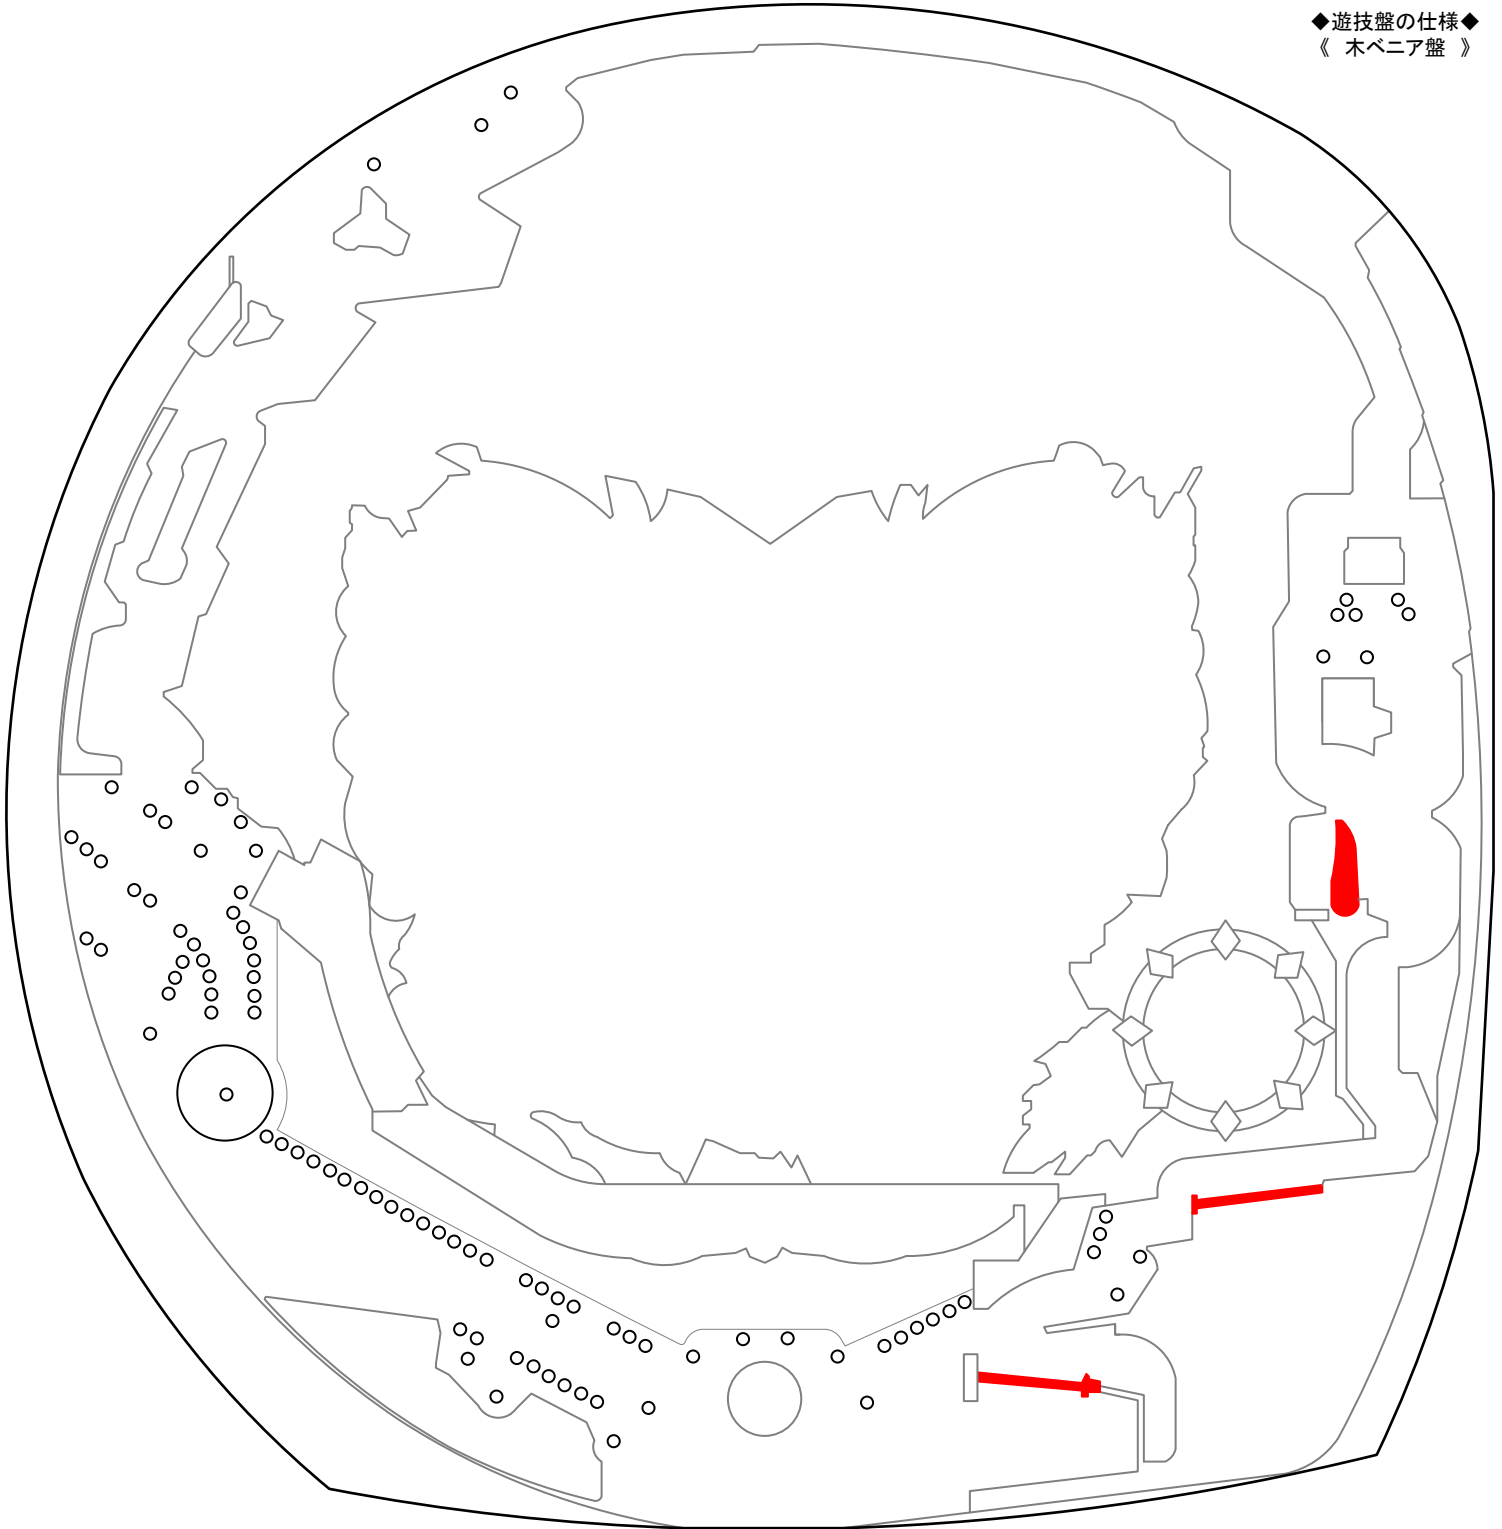

# Pモモキュンソード閃撃～極 (ソフィア)

【ZH】 ◆確率…1/319.69 ◆高確率…役物連 ◆時短突入…100% ◆時短…1or11回 ◆賞球…1&6&2&3&15 ◆大当りラウンド…4or6or7or9or10R/10C

◆遊技盤の仕様◆  
《 木ベニア盤 》