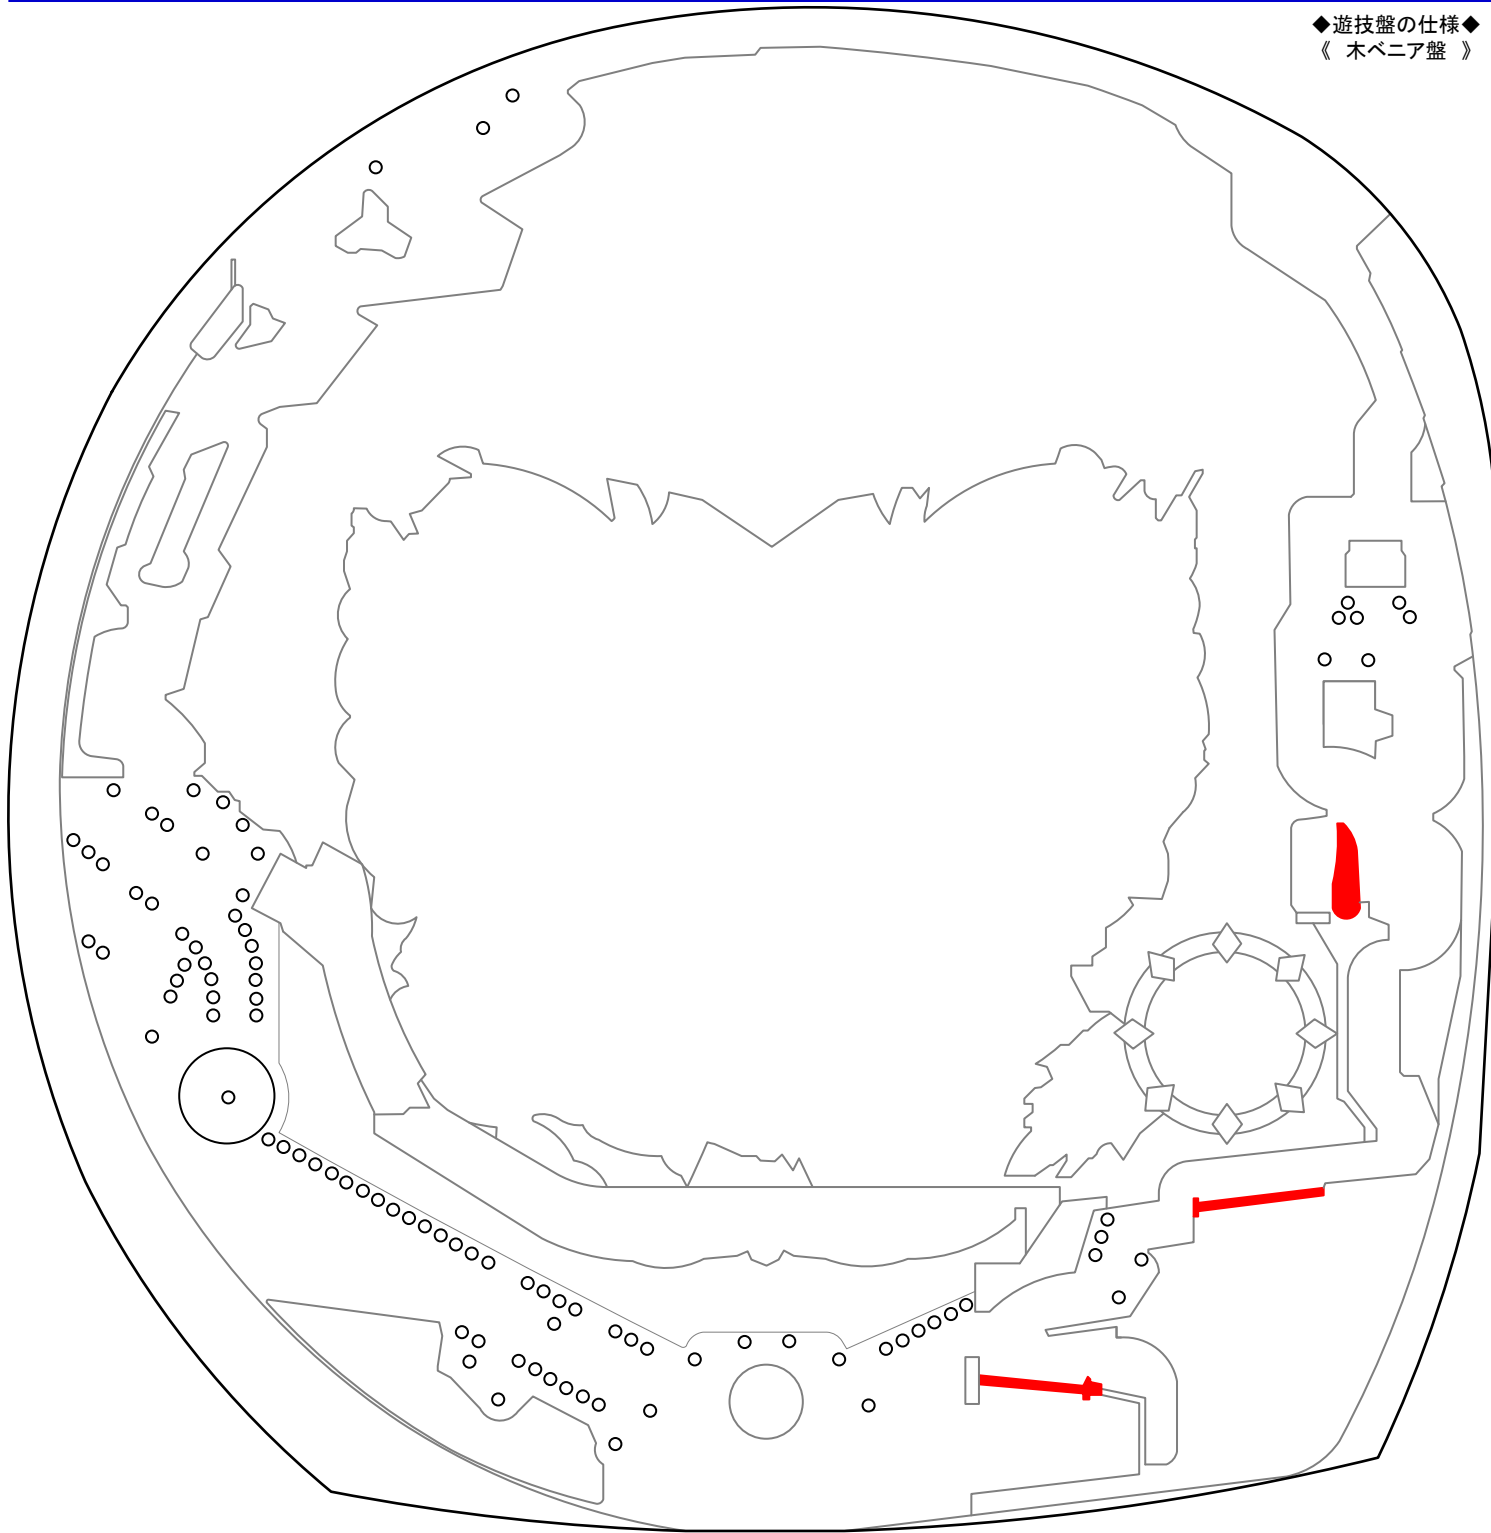

Pモモキュンソード (ソフィア)

【GC250A】 ◆確率…1/89.9 ◆高確率…役物連 ◆時短突入率…100% ◆時短…1or7or250回 ◆賞球…1&5&4&8 ◆大当りラウンド…4or10R/10C

◆遊技盤の仕様◆
《 木ベニア盤 》

M E M O

.....

.....

.....

.....