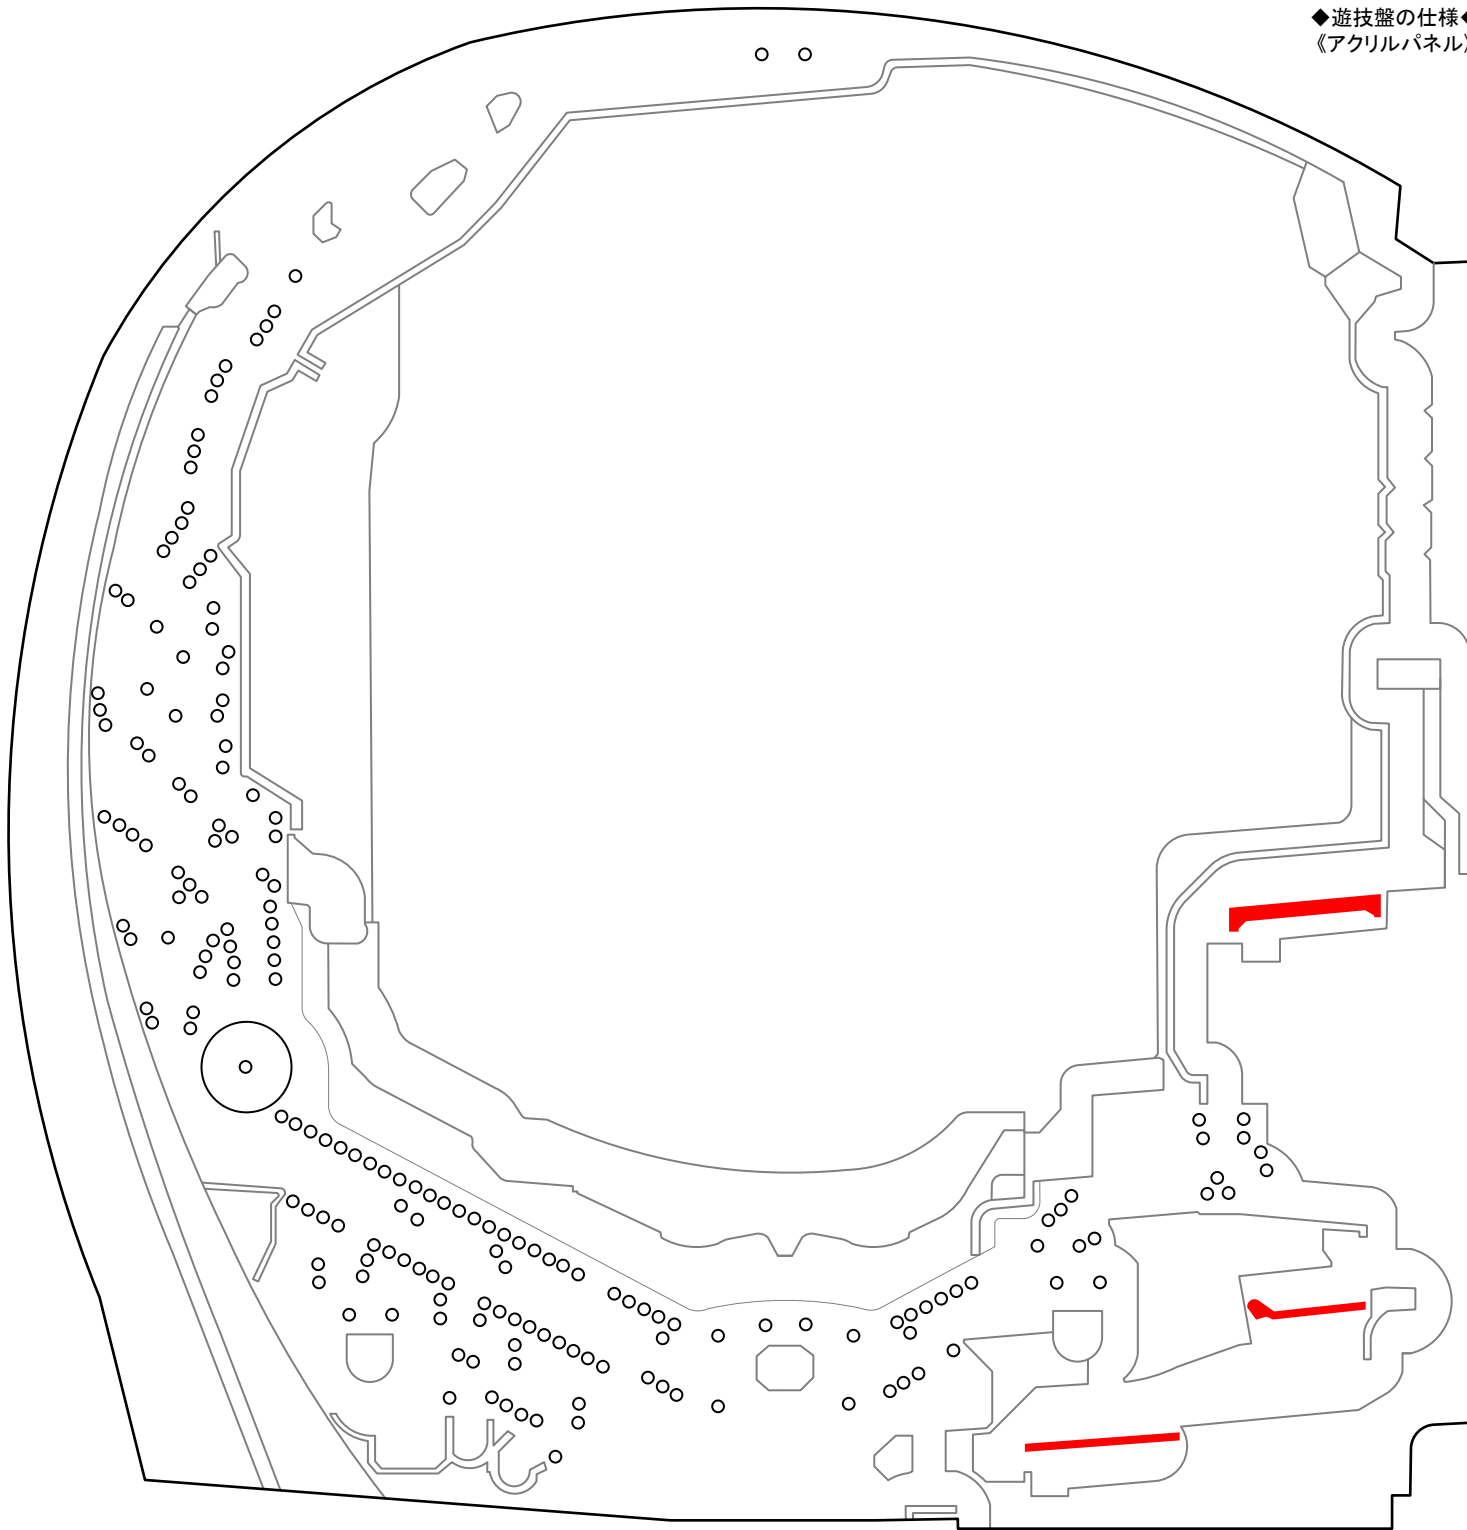

## Pやじきた道中記 (メーシー)

【MM】 ◆確率...1/159.8 ◆高確率...役物連 ◆時短突入...100% ◆時短...10or20or30or53or63or10,000回 ◆賞球...1&5&15 ◆大当りラウンド...2or10R/10C

◆遊技盤の仕様◆  
《アクリルパネル》