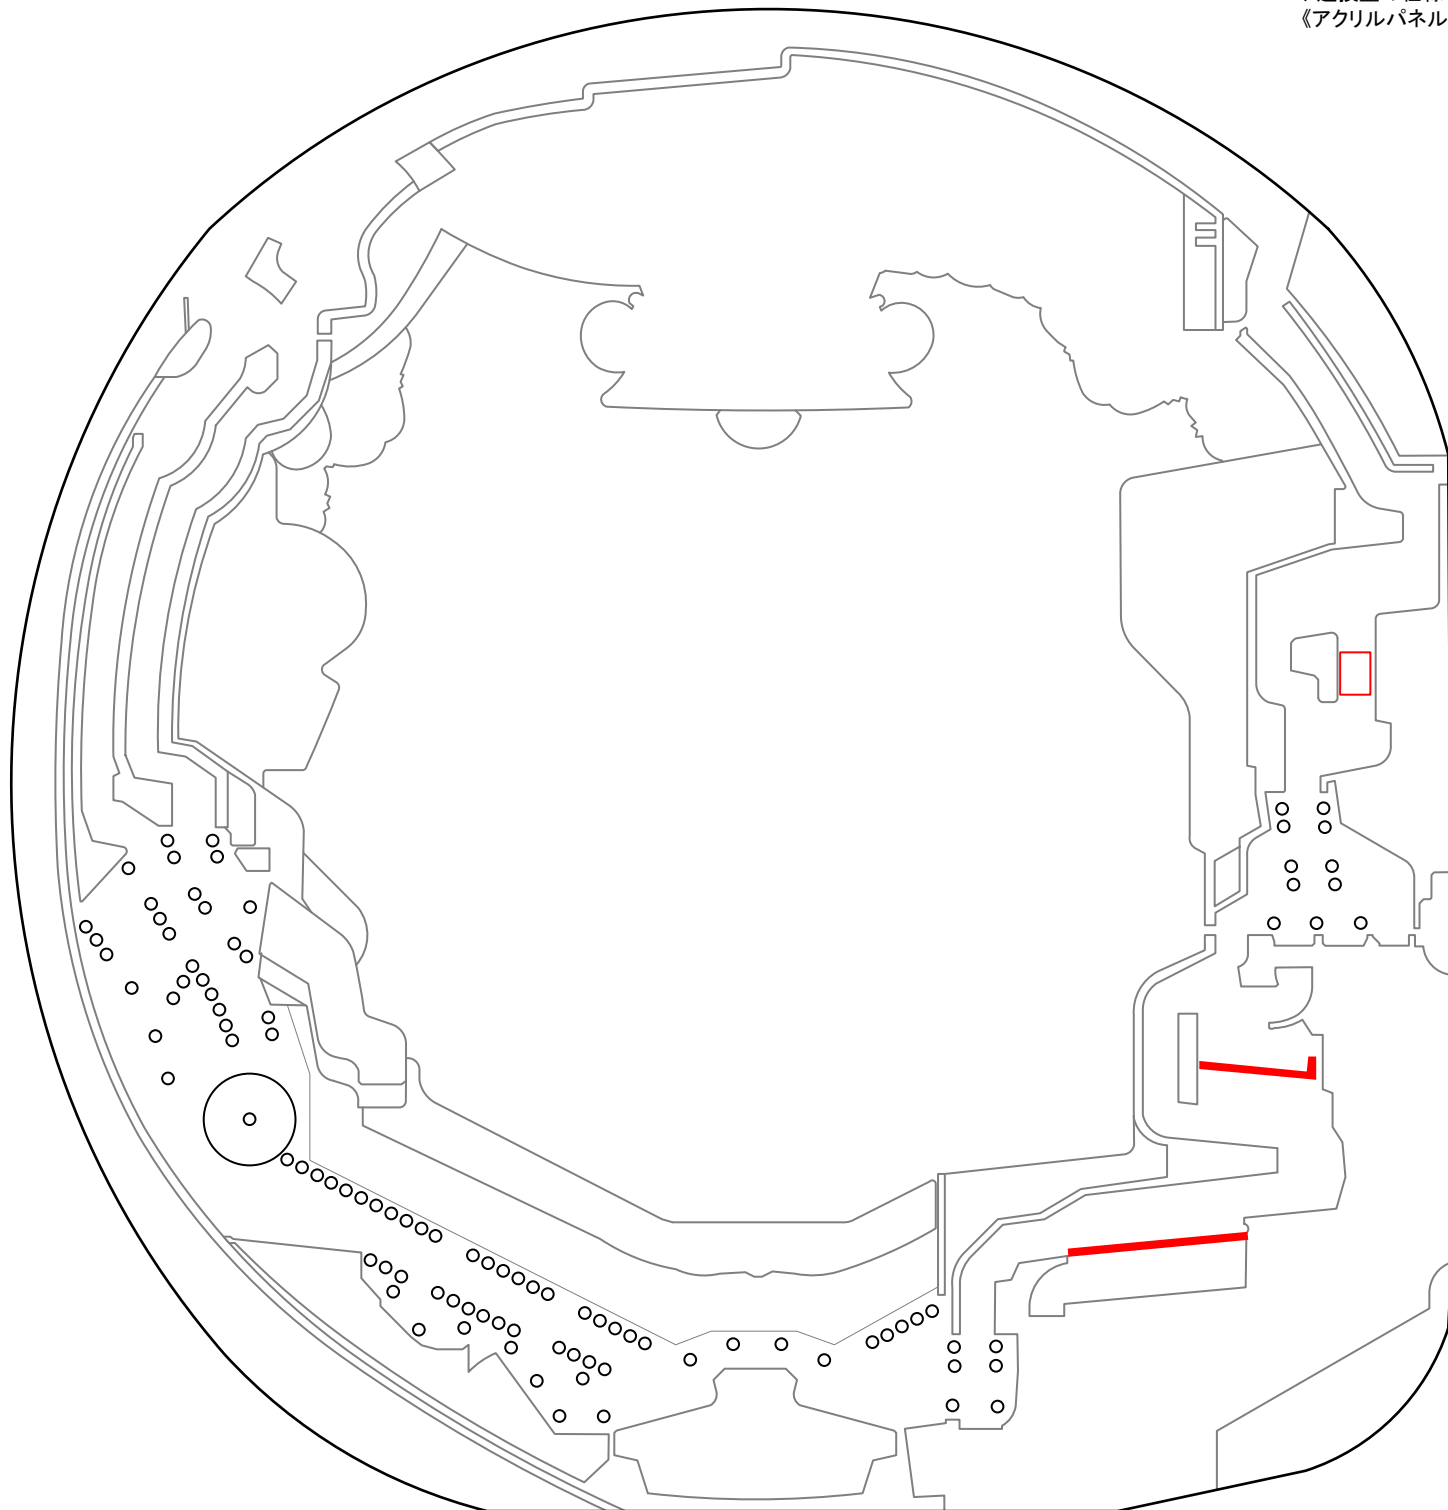

Pめぞん一刻5 (アムテックス)

【HIYX1】 ◆確率...1/319.6 ◆高確率...1/130.0 ◆確変...突入60% 継続100% ◆時短...100or200回 ◆賞球...1&4&8&13 ◆大当りラウンド...2or10R/10C

◆遊技盤の仕様◆
《アクリルパネル》

M E M O

Blank area for notes with horizontal dotted lines.