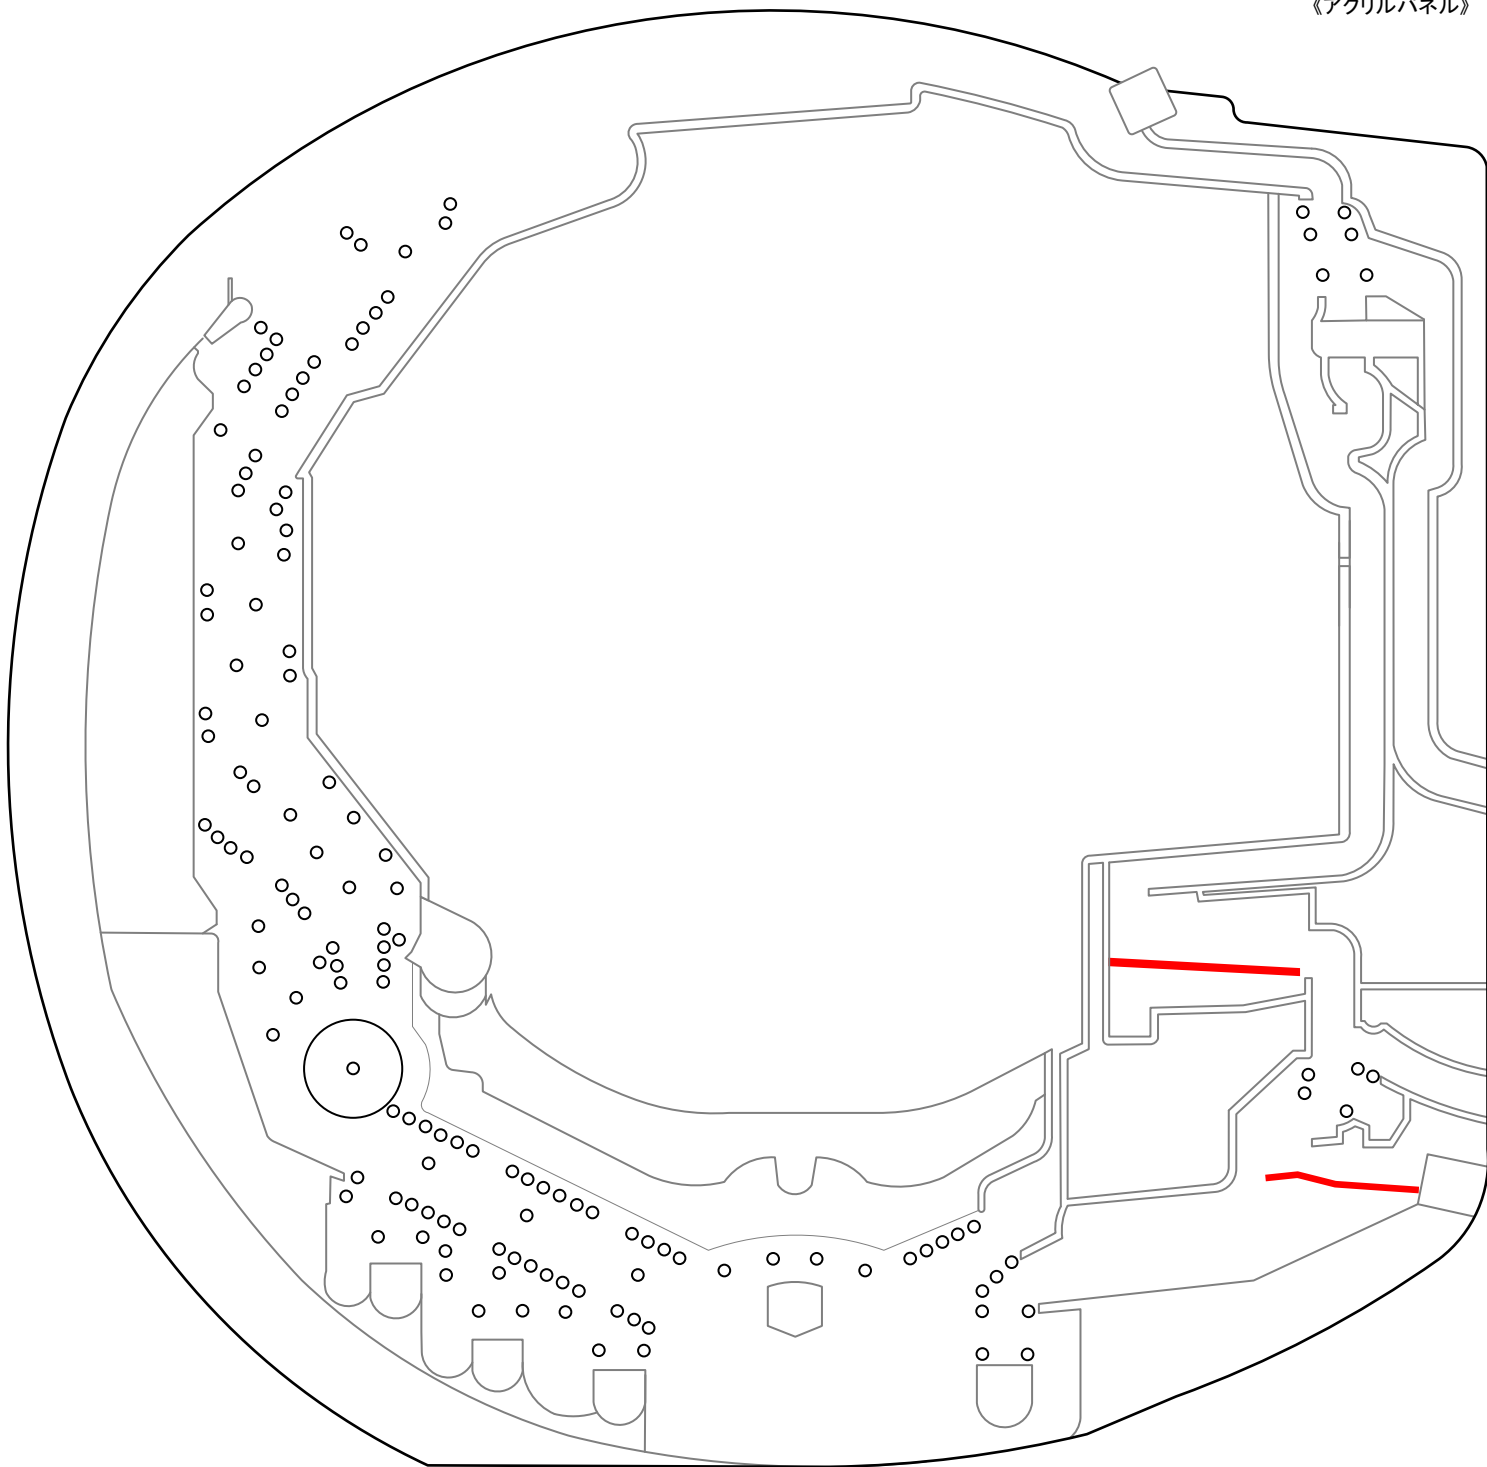

◆遊技盤の仕様◆
《アクリルパネル》

M E M O

Blank lined area for notes.