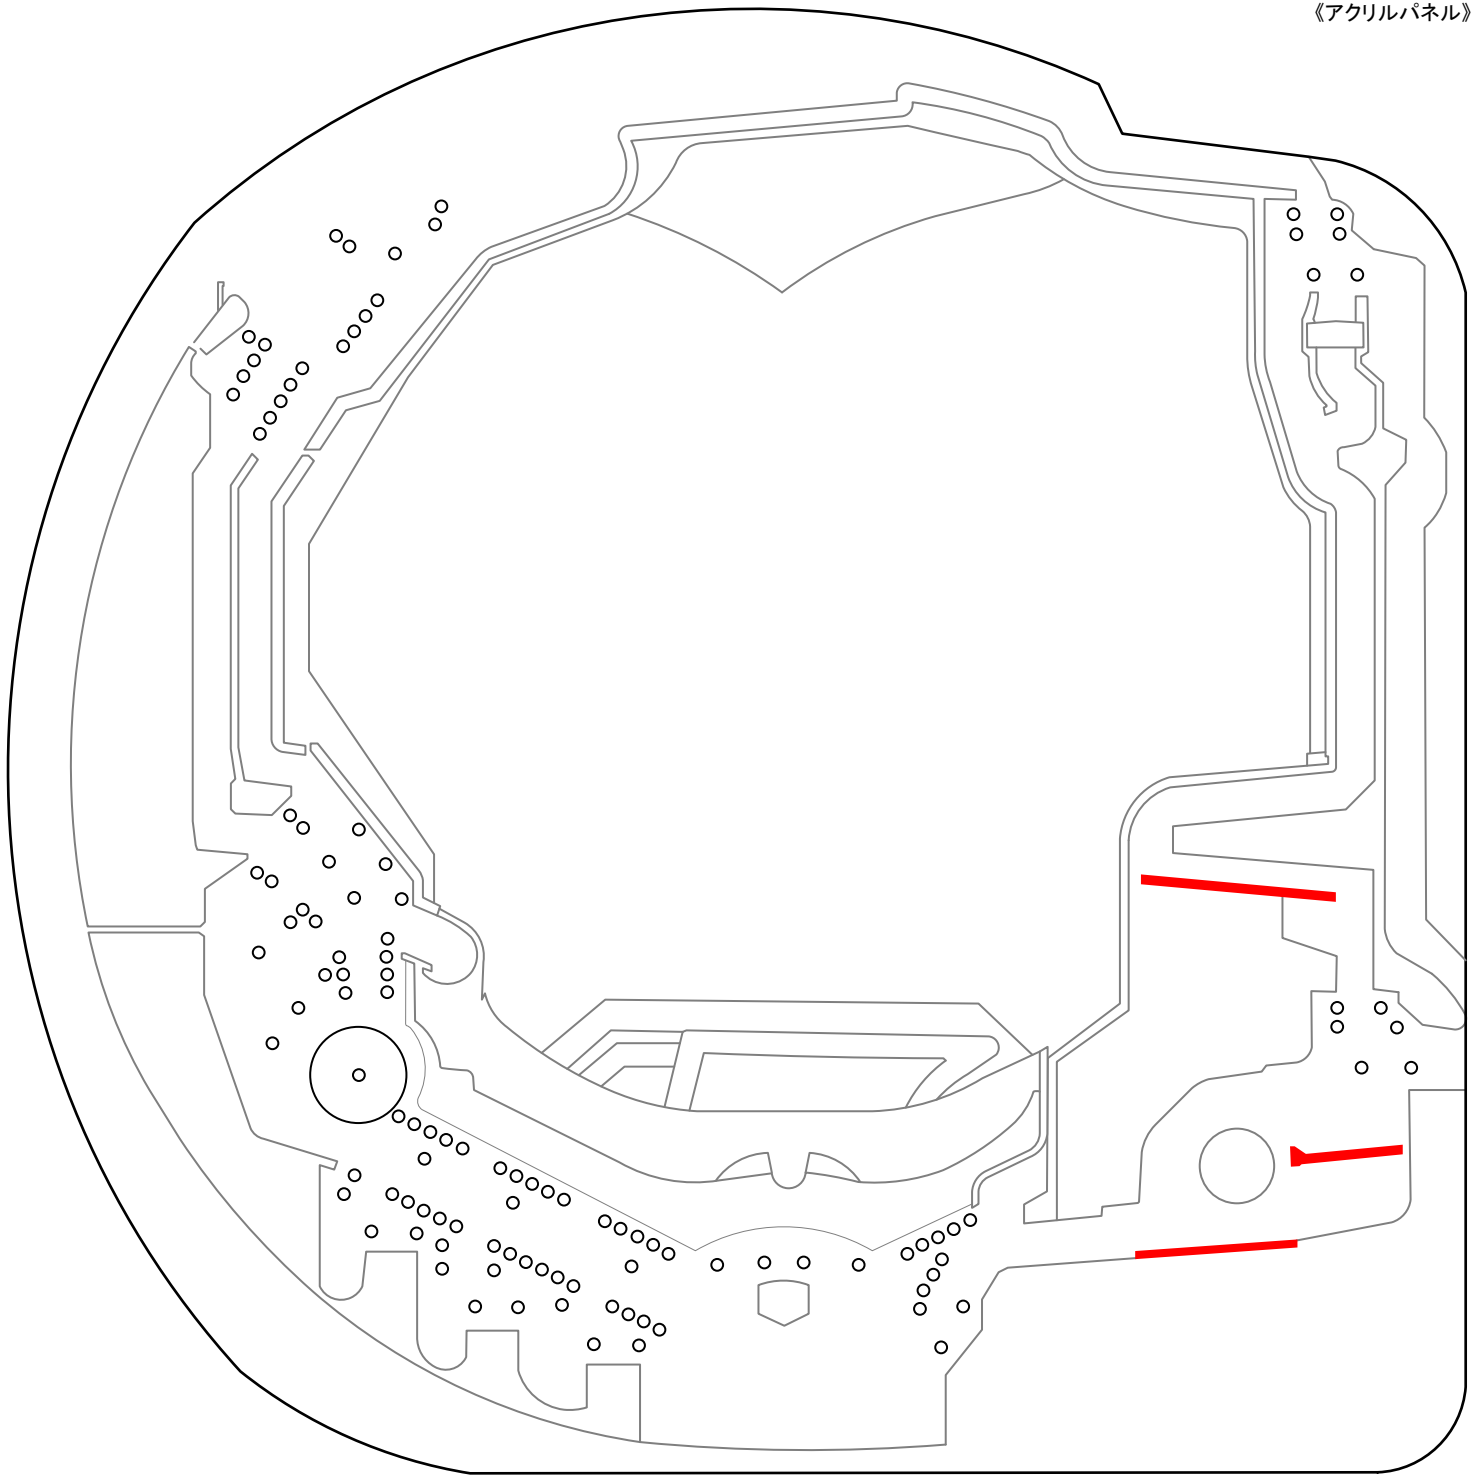

Pぱちんこウルトラ6兄弟 (京楽産業)

【K3】 ◆確率...1/319.9 ◆高確率...役物連 ◆時短...100% ◆時短...10or1000回 ◆賞球...3&1&2&&7&15 ◆大当りラウンド...4or8or10R/8or10C

◆遊技盤の仕様◆
《アクリルパネル》

M E M O

.....

.....

.....

.....