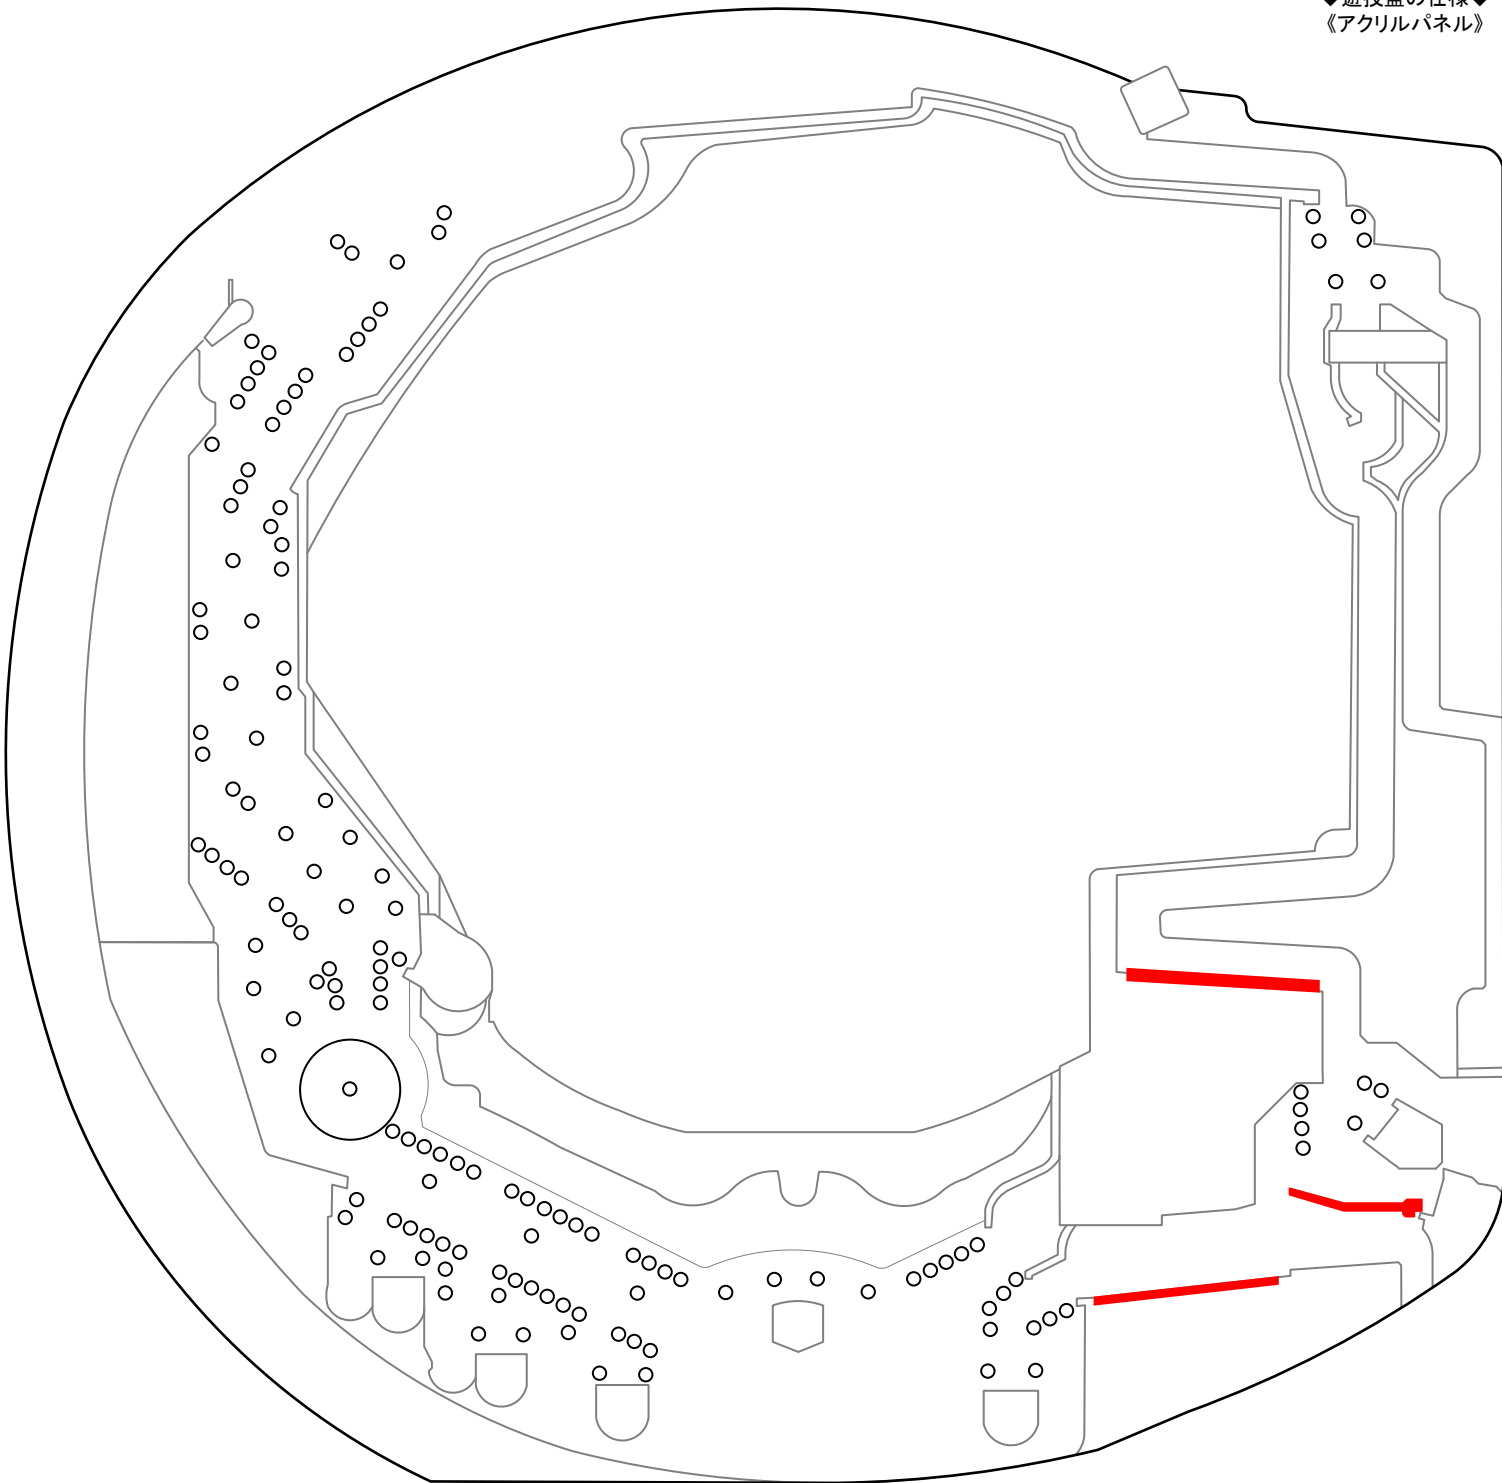

Pぱちんこウルトラマンティガ (京楽産業.)

【KACJ1】 ◆確率...1/129.9 ◆高確率...役物連 ◆時短突入...53% ◆時短...0or10,000回 ◆賞球...1&9&7&10 ◆大当りラウンド...2or3or4or10R/10C

◆遊技盤の仕様◆
《アクリルパネル》

M E M O

.....

.....

.....

.....