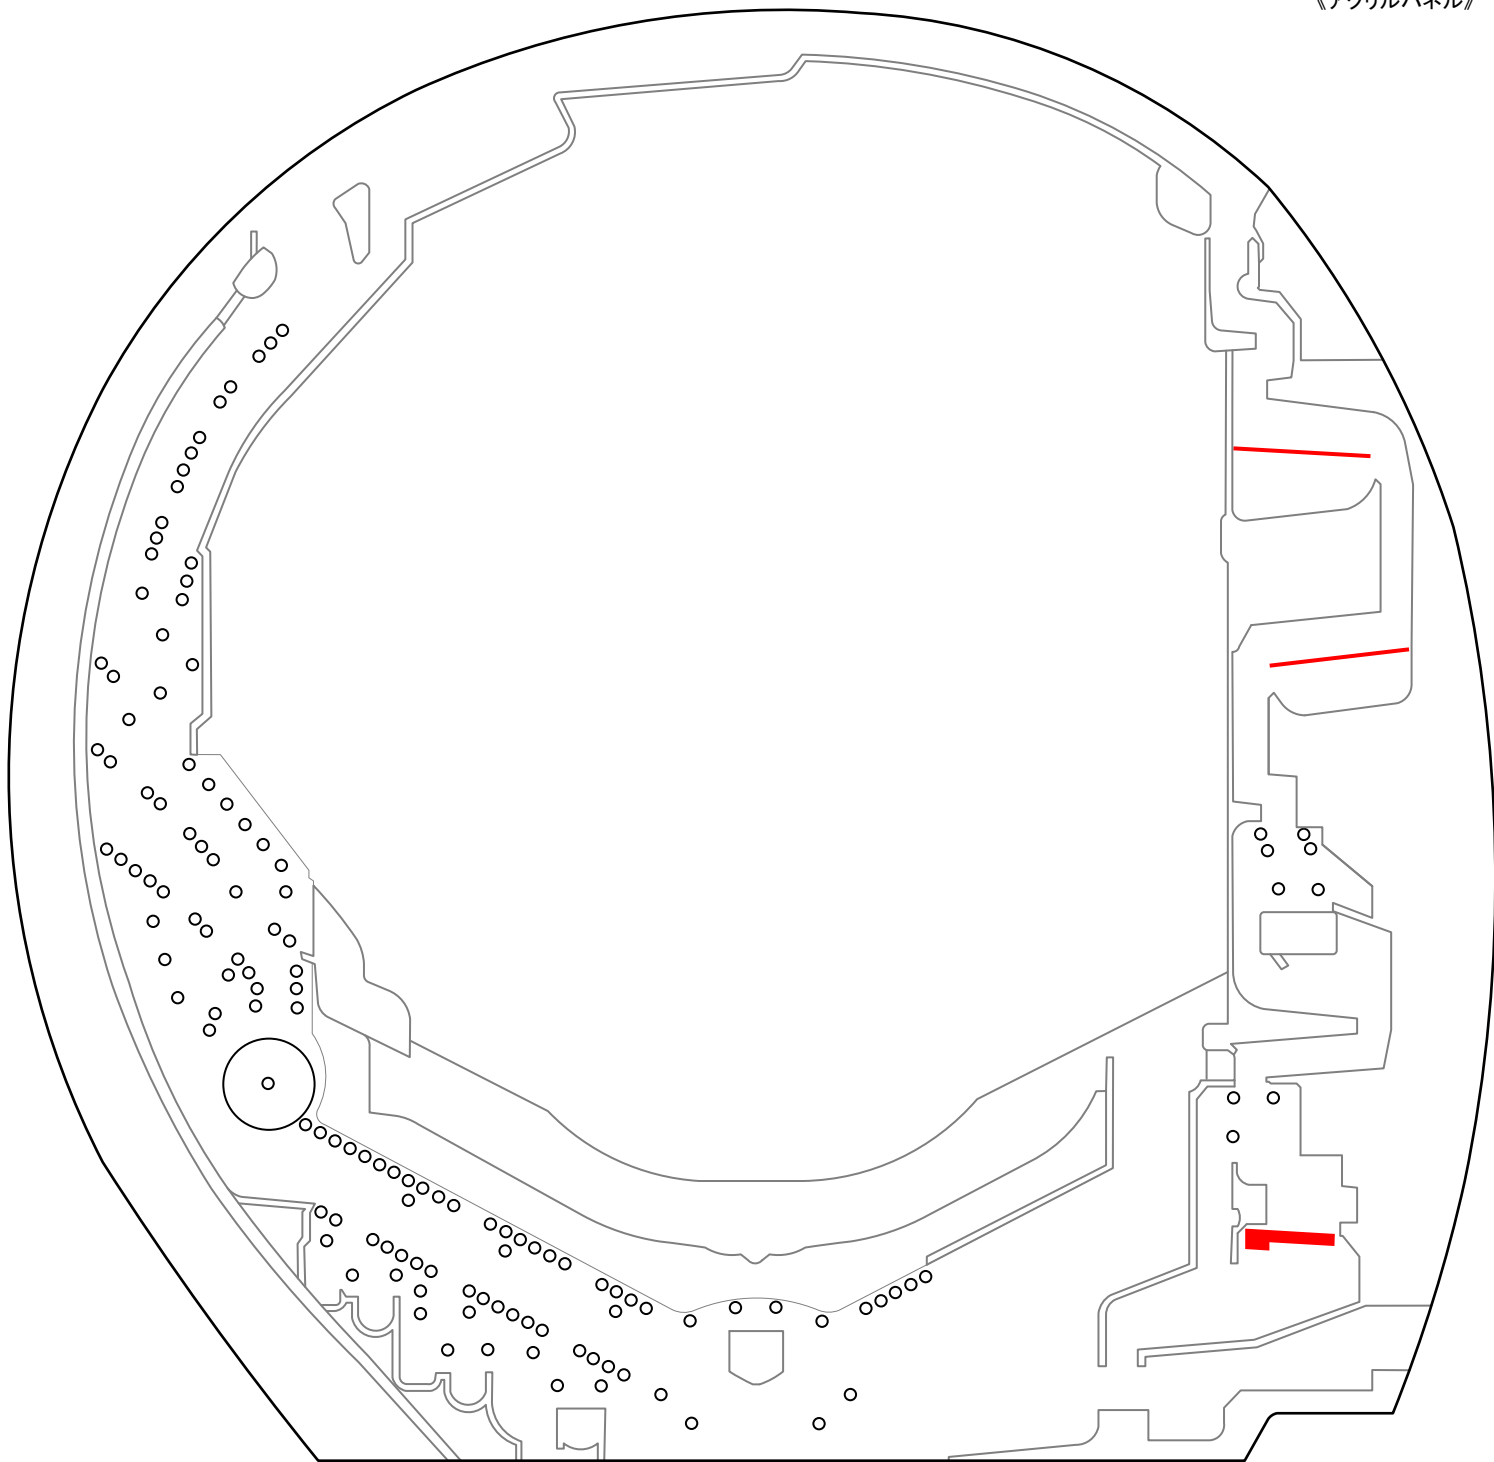

◆遊技盤の仕様◆  
《アクリルパネル》

M E M O

Blank lined area for notes.