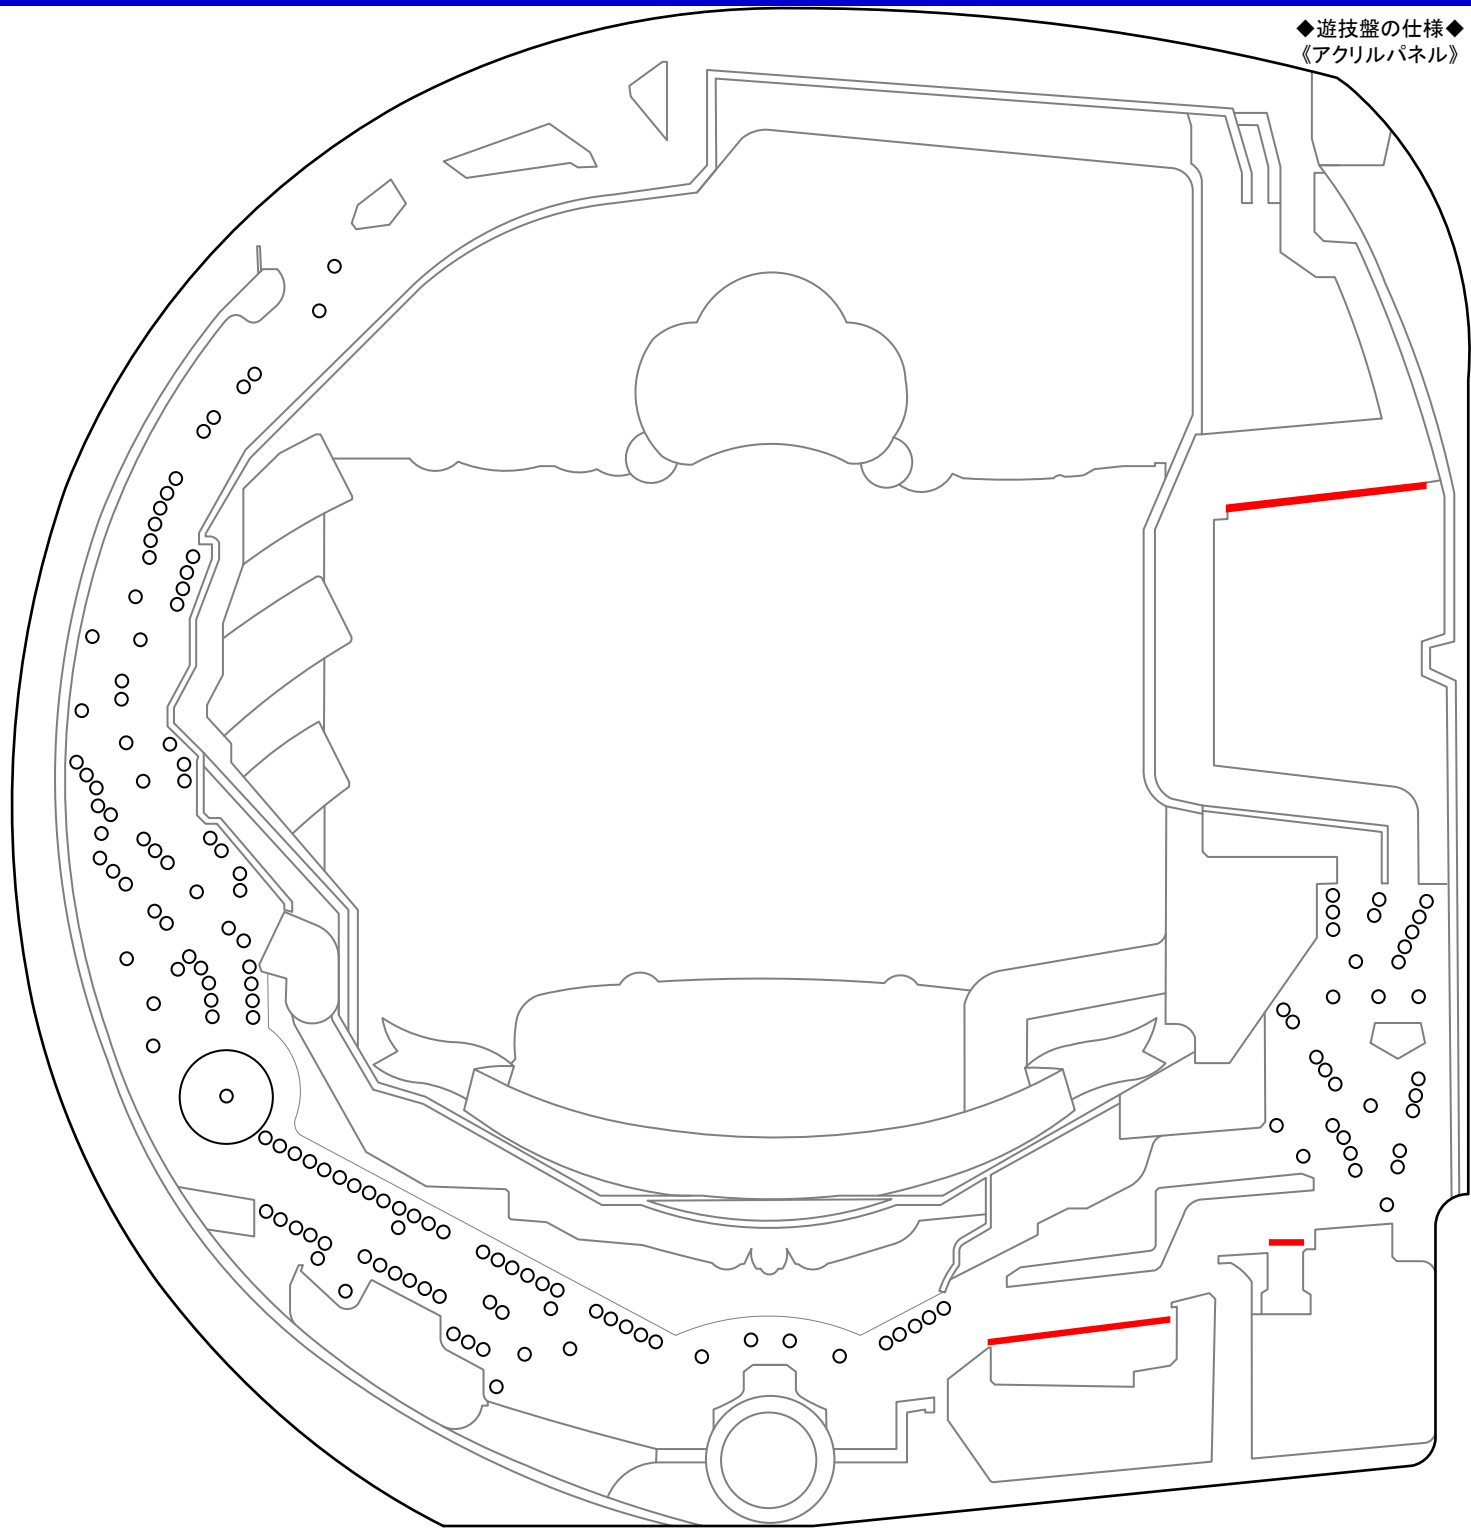

# Pおそ松さんのゴールデンロード! 625 (ディ・ライト)

【NT-JS】 ◆確率...1/219.18 ◆高確率...1/89.9 ◆確変...突入0.5% ◆時短...20or100回 ◆賞球...1&5&15 ◆大当りラウンド...2or3or5or10R/9C

◆遊技盤の仕様◆  
《アクリルパネル》