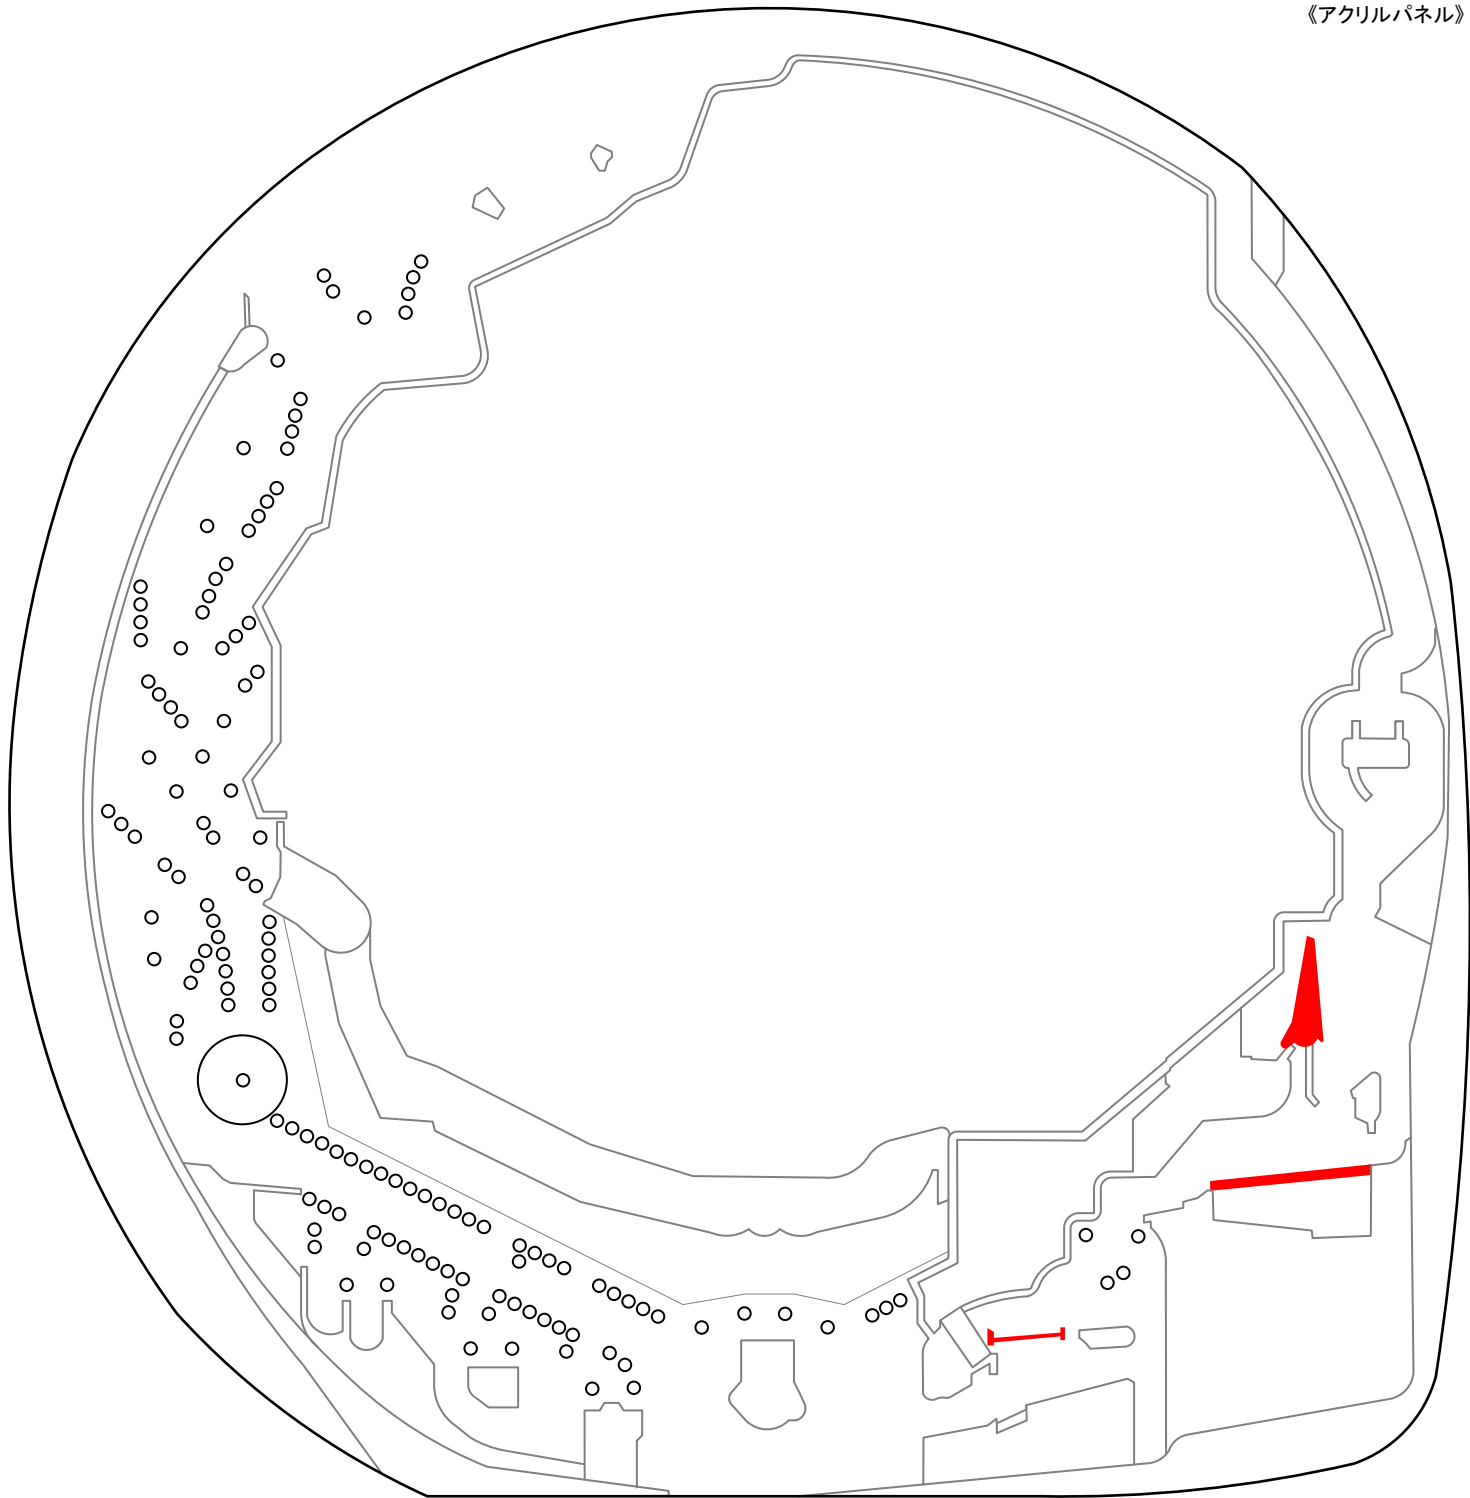

◆遊技盤の仕様◆
《アクリルパネル》

M E M O

Handwritten notes area with horizontal lines.