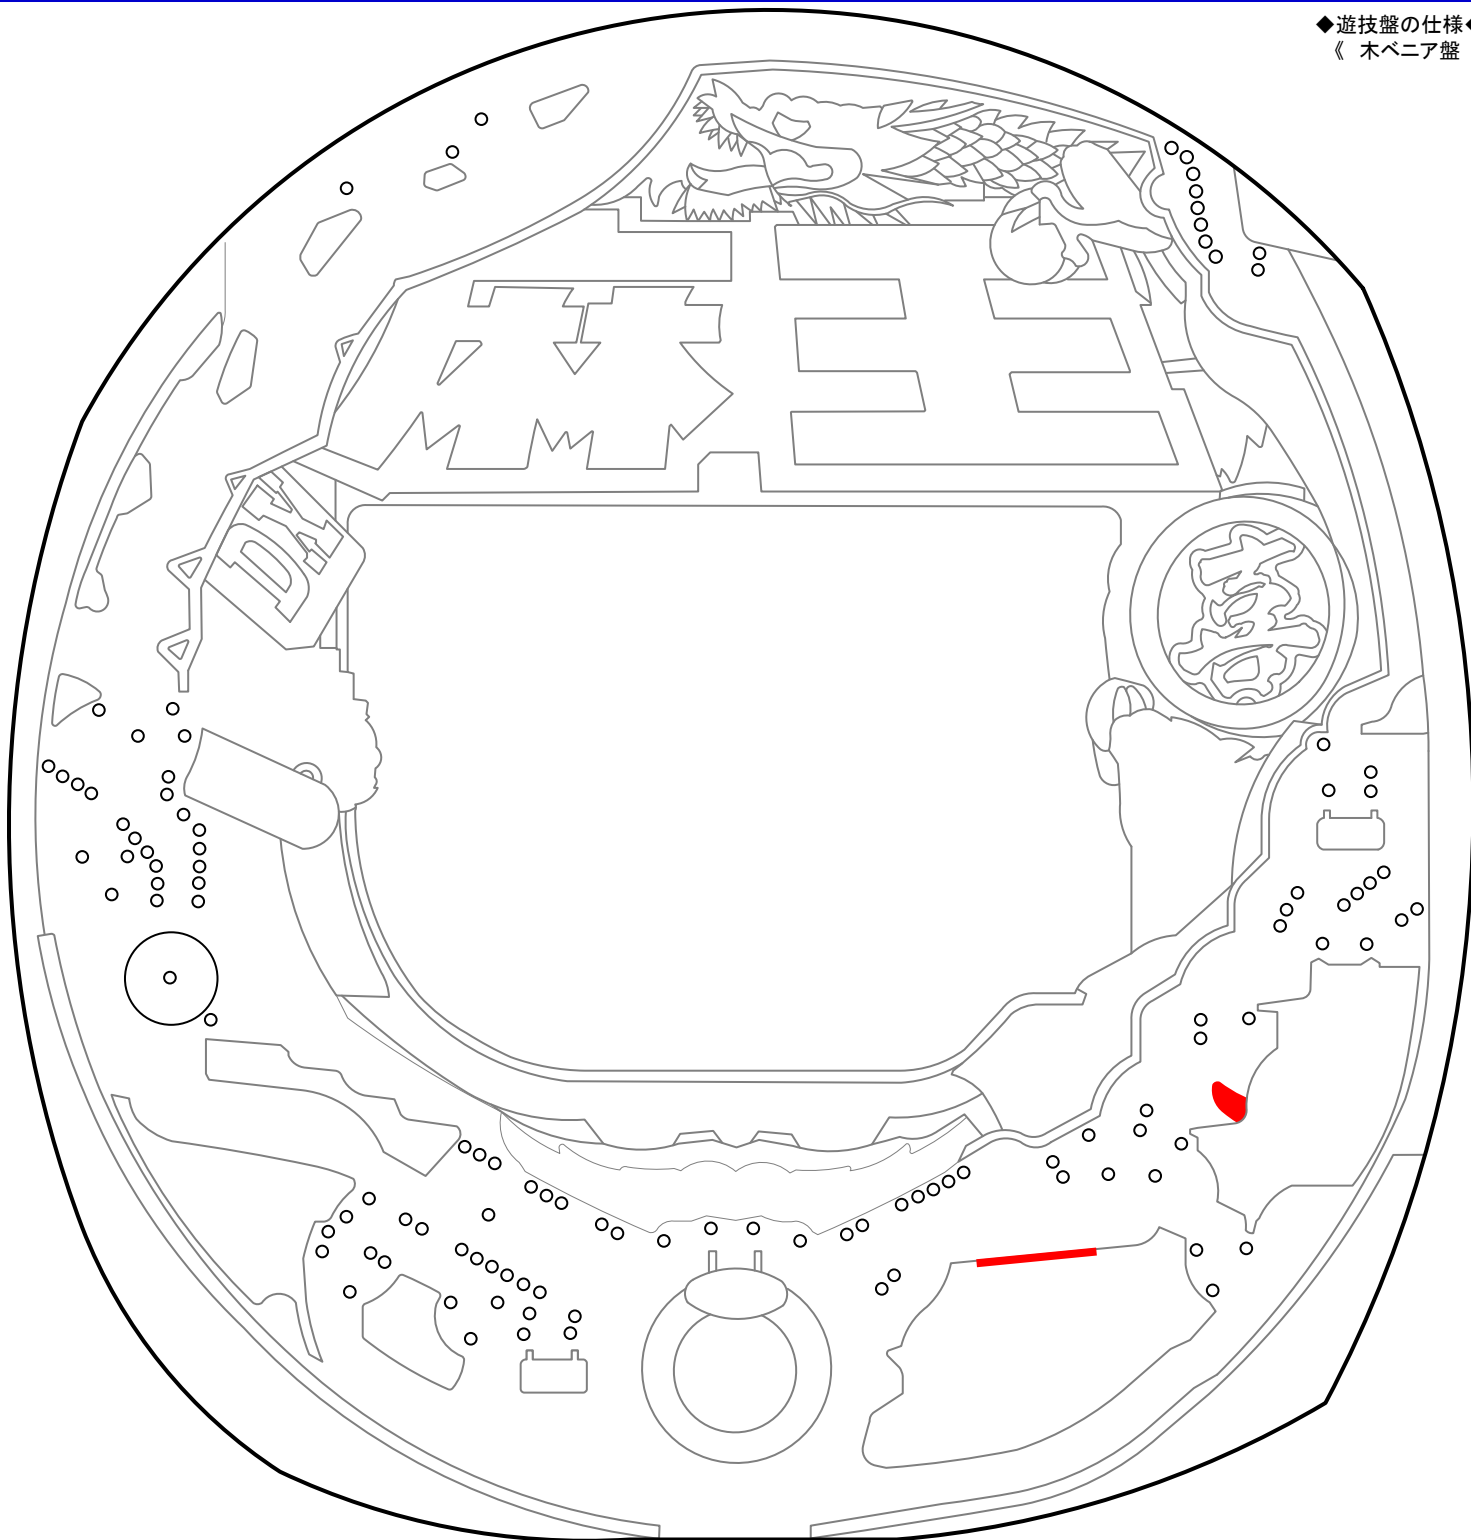

CR 麻王DX ぷらちな (ソフィア)

【GLA】 ◆確率...1/119.8 ◆高確率...1/36.2 ◆確変...突入12% 継続100% (ST 30回) ◆時短...30or70回 ◆賞球...4&1&3&14 ◆大当りラウンド...2or4or6or8or10or16R/9C

◆遊技盤の仕様◆
《 木ベニア盤 》

M E M O

Blank area for notes with horizontal dotted lines.