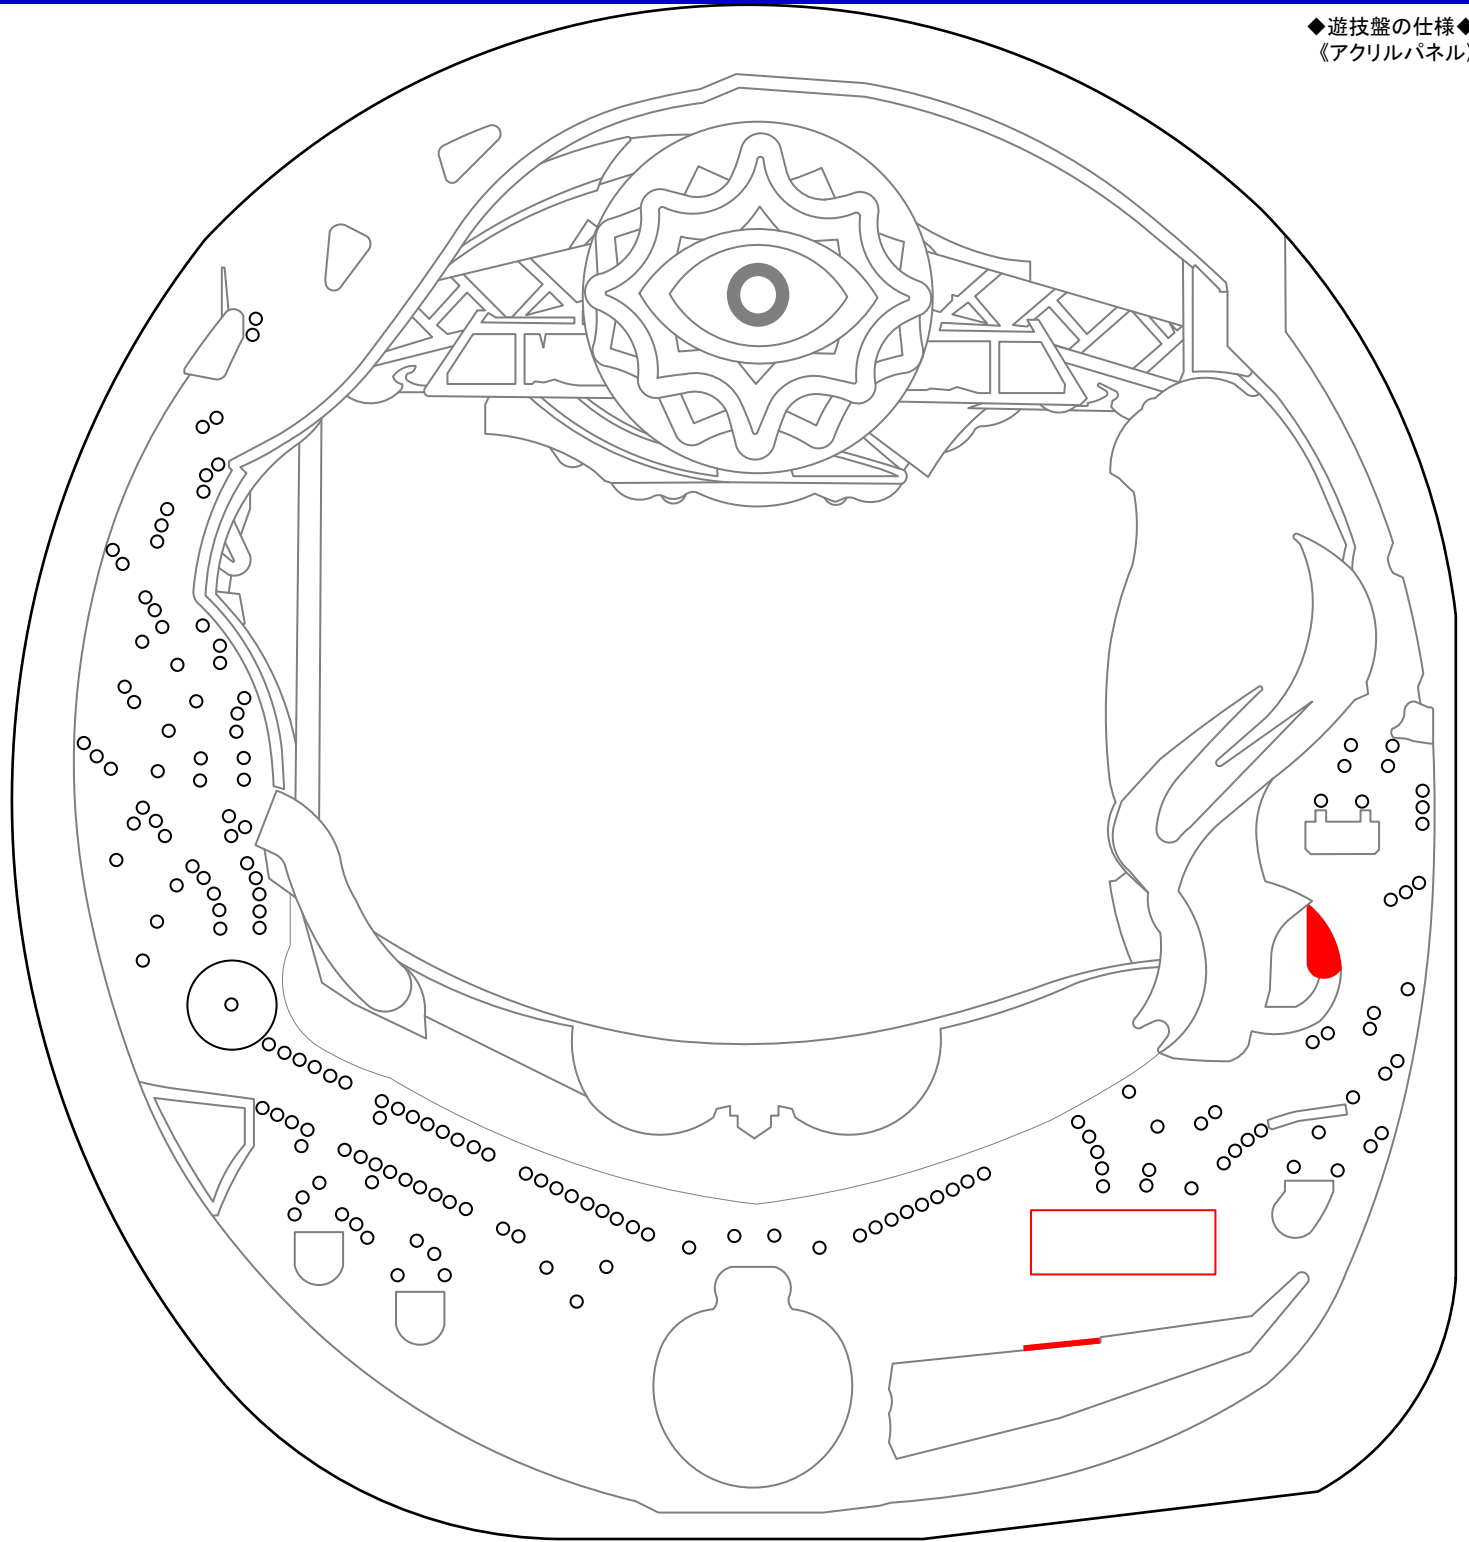

◆遊技盤の仕様◆
《アクリルパネル》

M E M O

Blank area for notes with horizontal dotted lines.