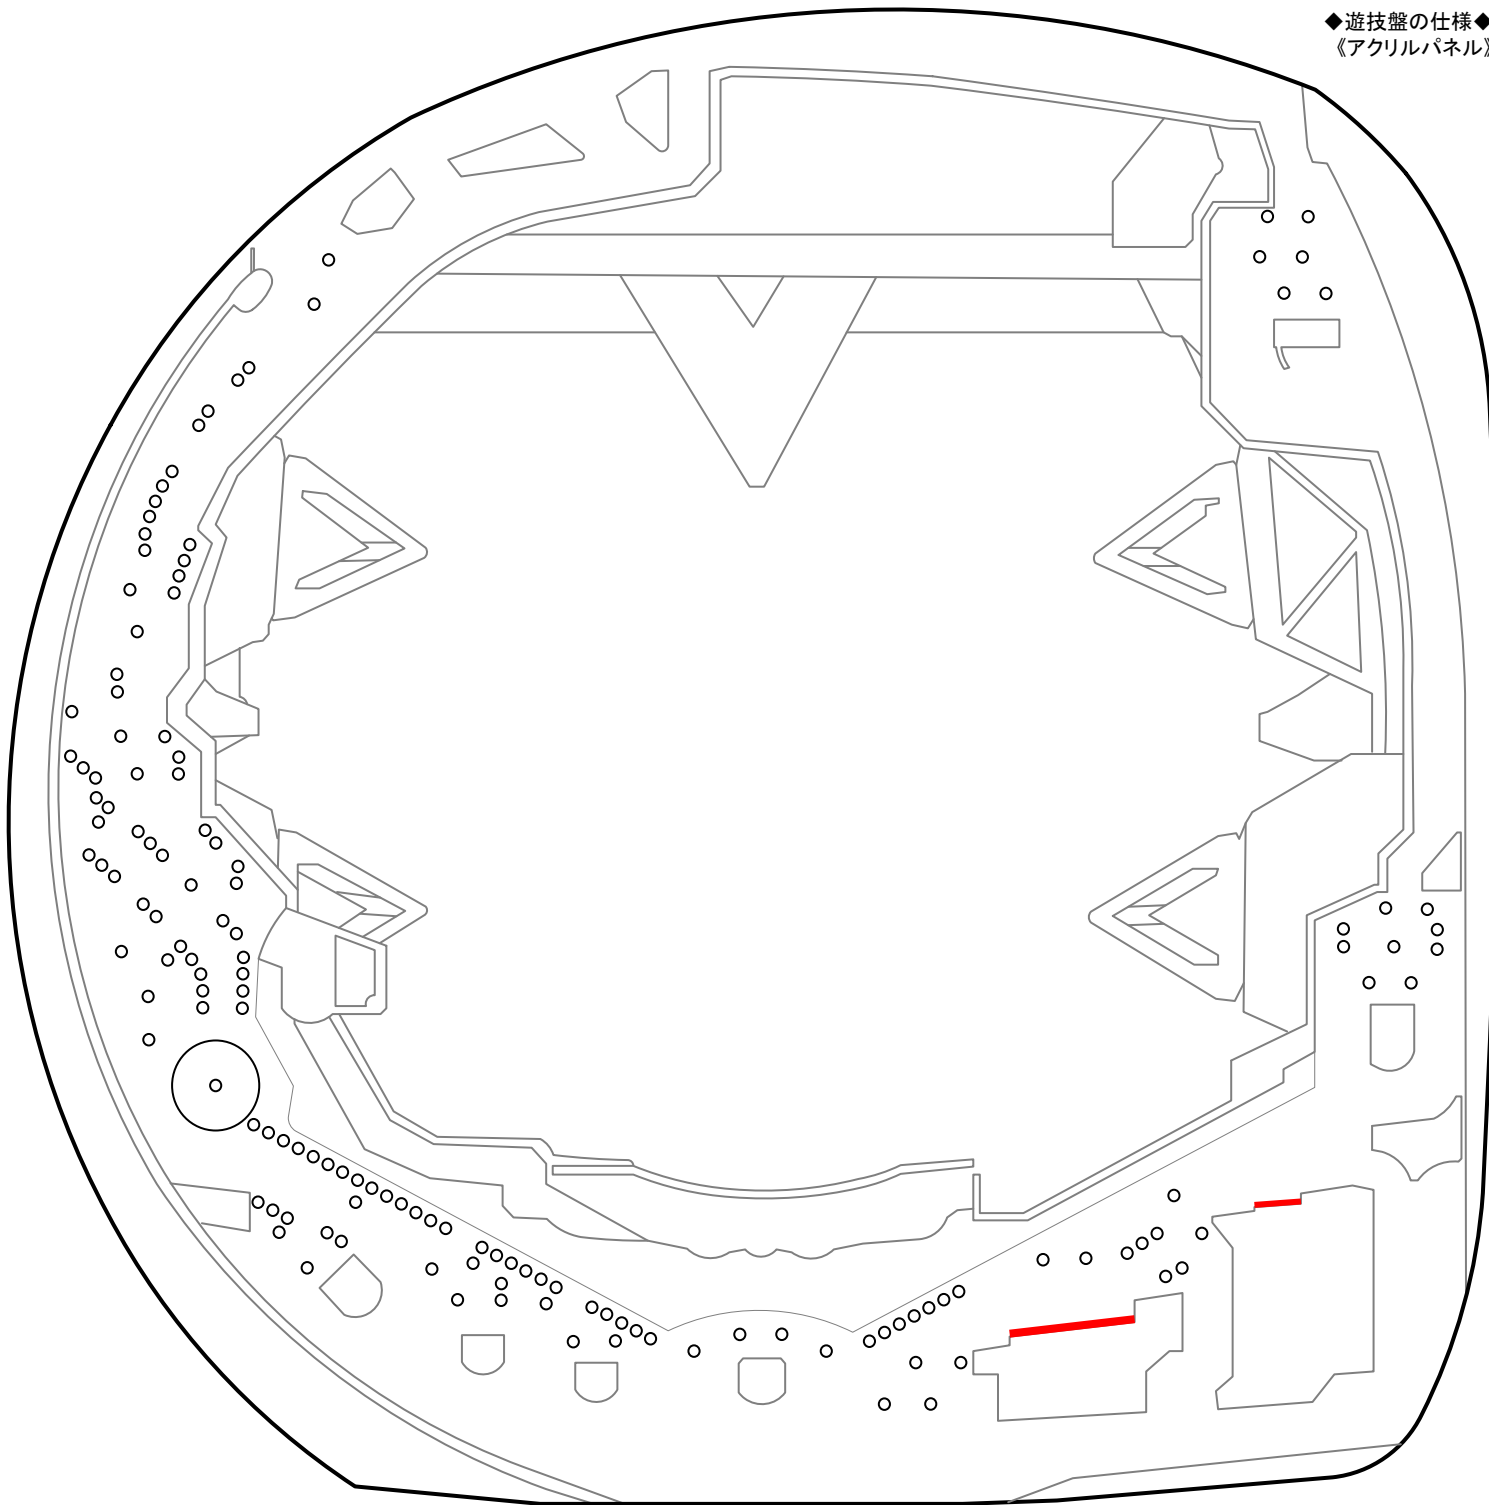

CR 翠星のガルガンディア (大一商会)

【KM】 ◆確率...1/319.6 ◆高確率...1/42.2 ◆確変...70% (ST 100回) ◆時短...100回 ◆賞球...4&2&3&5&14 ◆大当りラウンド...2or3or8or16R/9C

◆遊技盤の仕様◆
《アクリルパネル》

M E M O

.....
.....
.....
.....
.....
.....