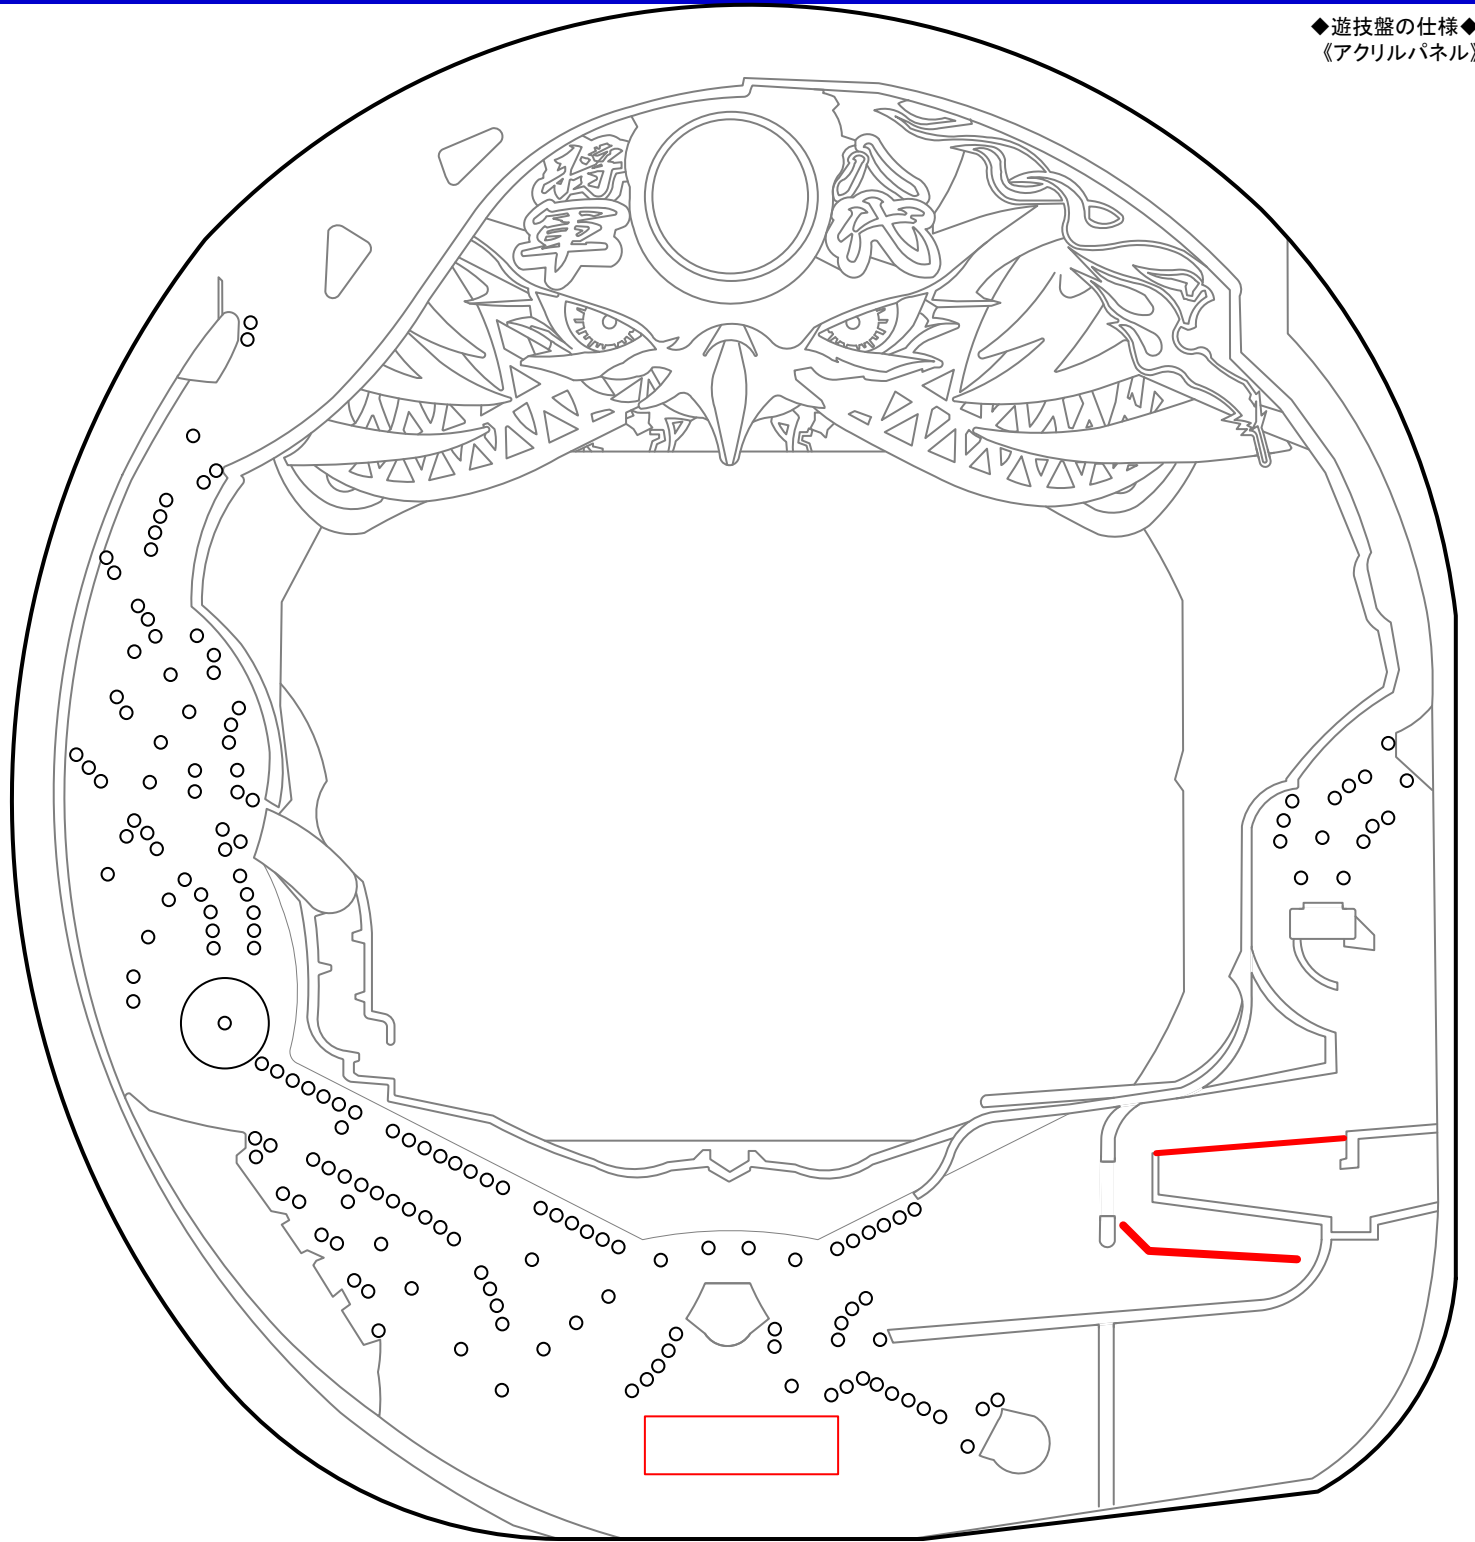

◆遊技盤の仕様◆
《アクリルパネル》

M E M O

Blank lined area for notes.