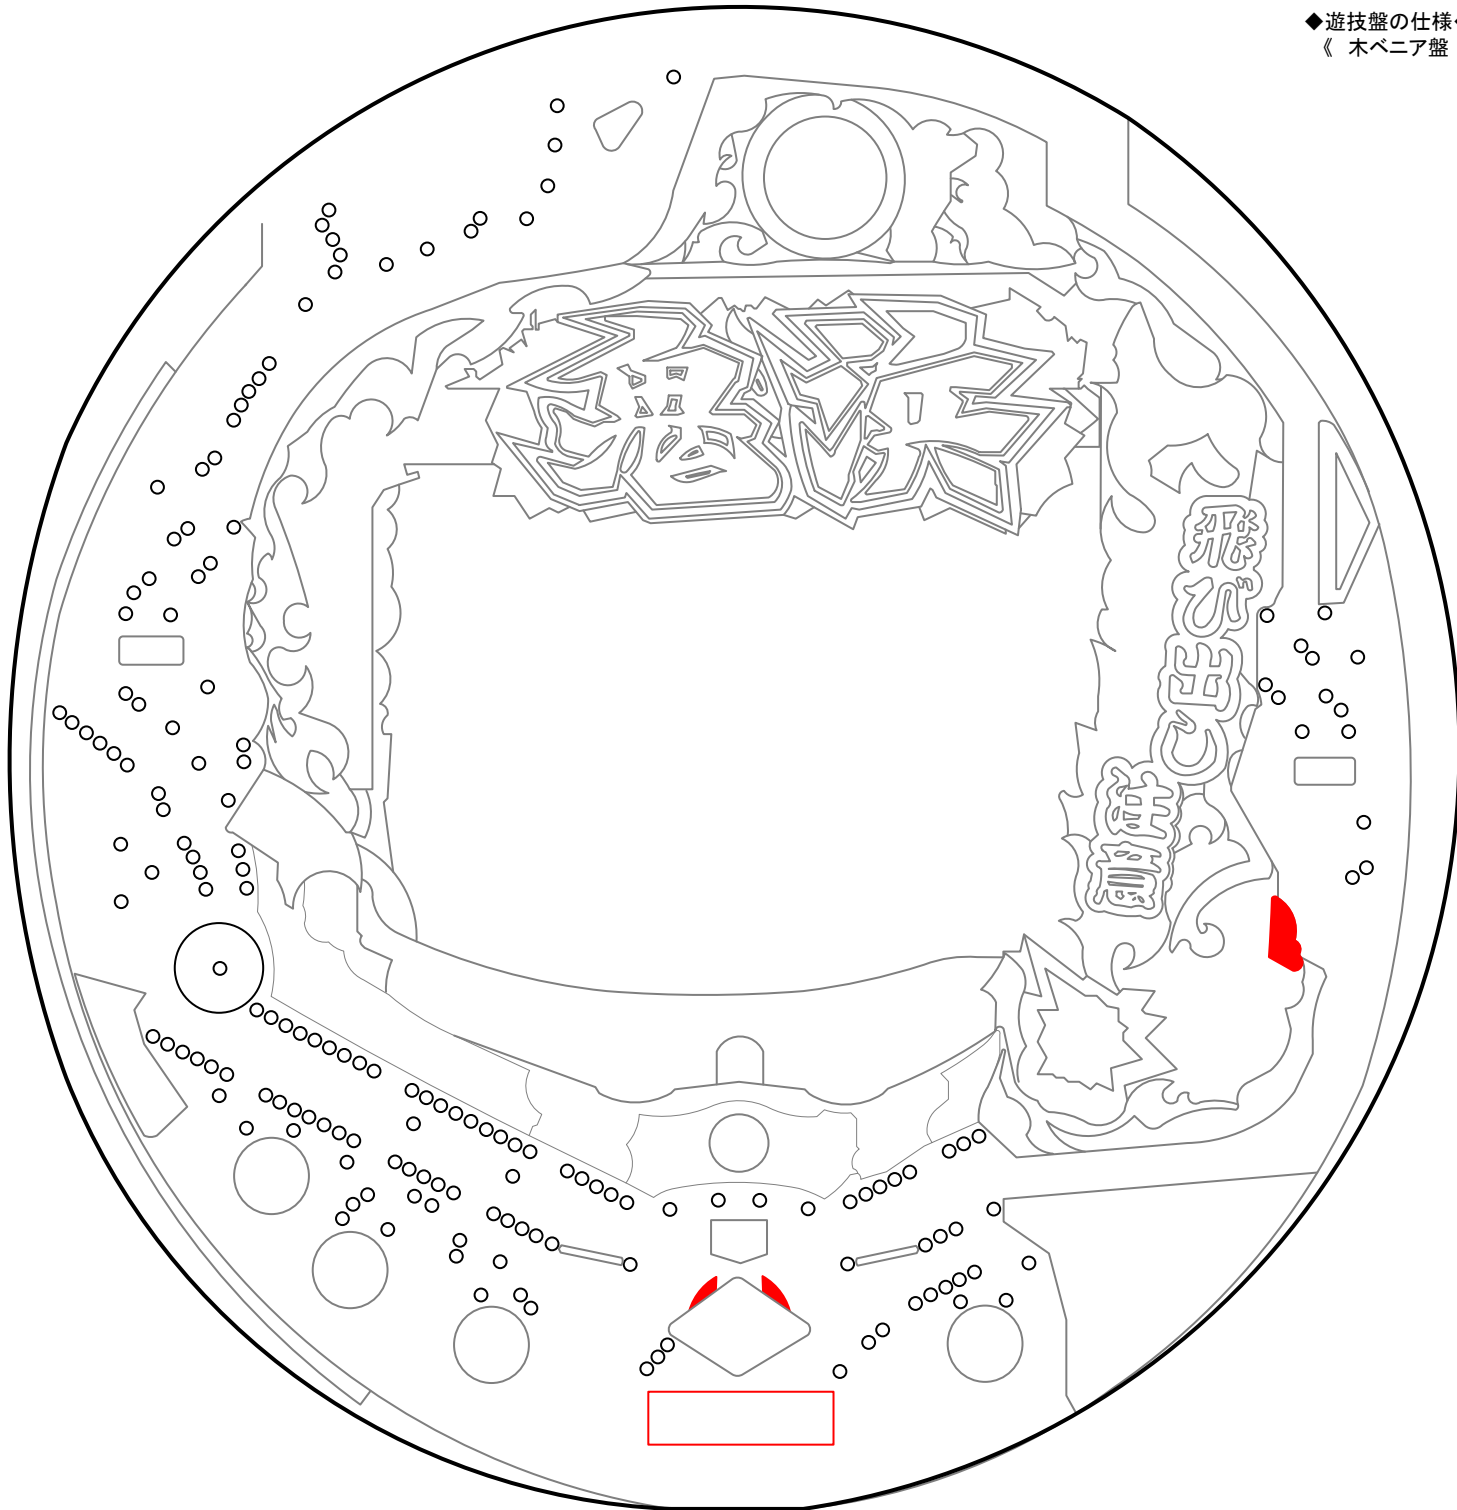

CR 鬼浜 疾風迅雷 (ベルコ)

【LST】 ◆確率…1/235.7 ◆高確率…1/94.7 ◆確変…突入20% 継続80% (ST 150回) ◆時短…100回 ◆賞球…4&1&3&5&15 ◆大当りラウンド…6or7or15R/8C
【HST】 ◆確率…1/152.4 ◆高確率…1/74.3 ◆確変…突入10% 継続80% (ST 120回) ◆時短…50or100回 ◆賞球…4&2&4&8&14 ◆大当りラウンド…6or7or15R/6C

◆遊技盤の仕様◆
《 木ベニア盤 》

M E M O

.....

.....

.....

.....

.....

.....