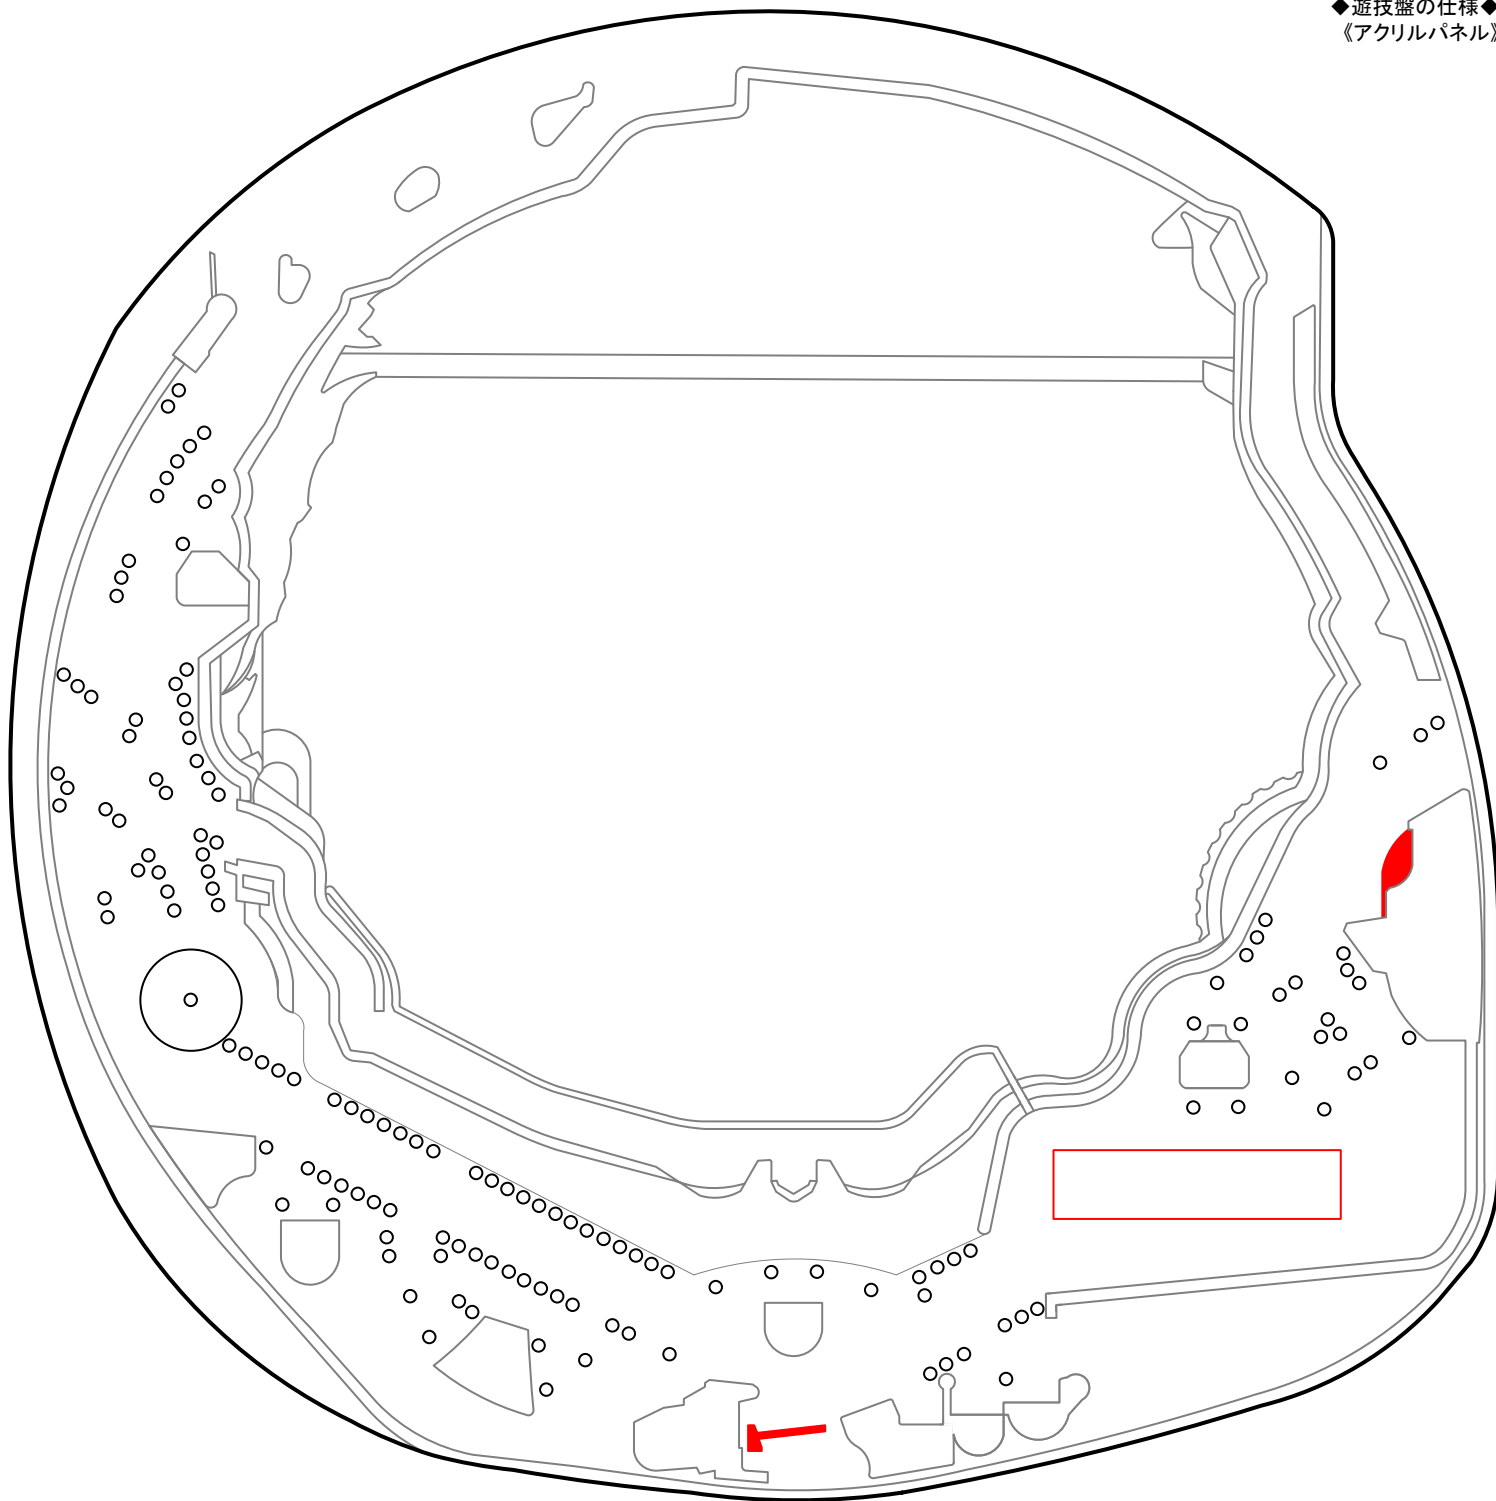

# CR 牙狼 GOLDSTOME 翔 (サンセイR&D)

【XX-SSS】 ◆確率...1/318.6 ◆高確率...1/127.5 ◆確変...突入61% 継続82% (ST 187回) ◆時短...100回 ◆賞球...4&1&3&14 ◆大当りラウンド...4or16R/9C

◆遊技盤の仕様◆  
《アクリルパネル》