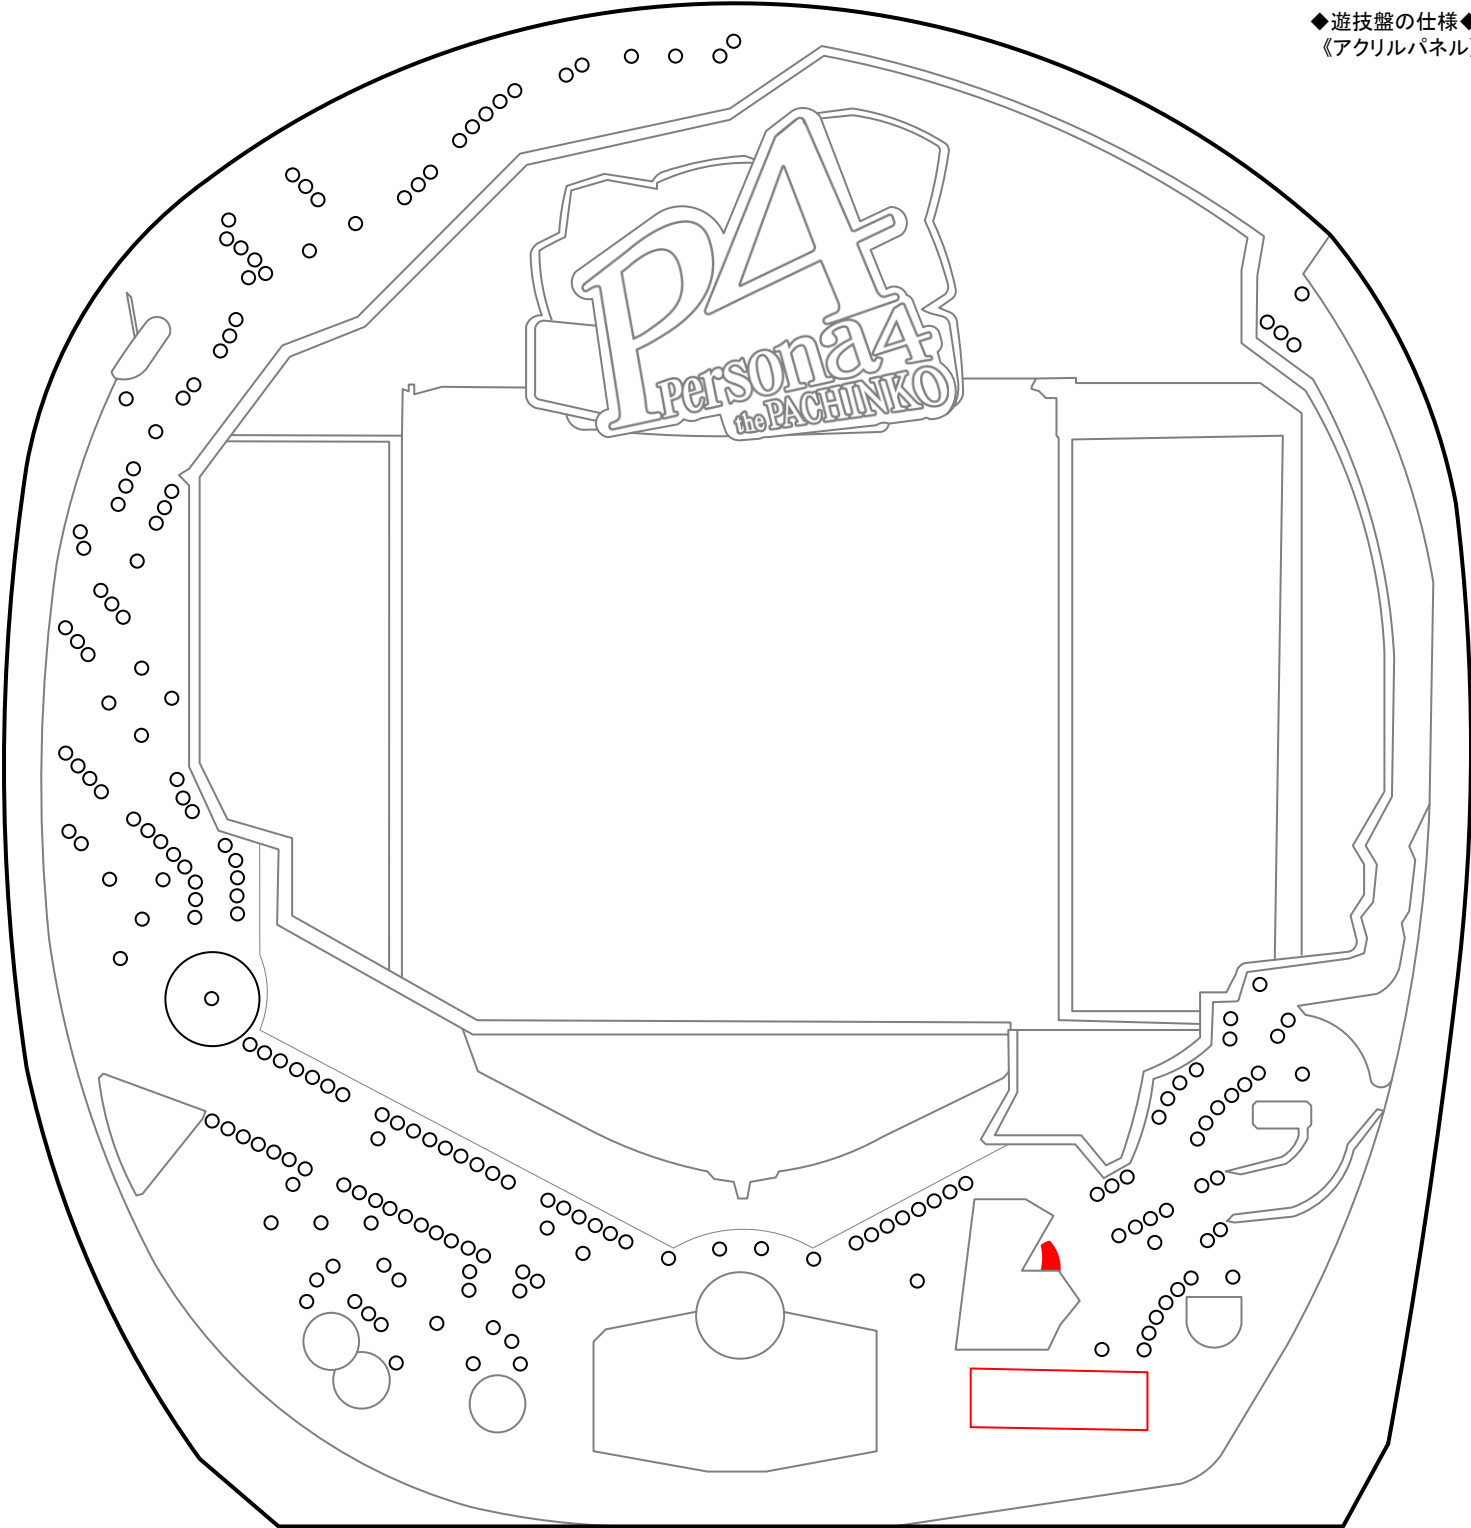

CR ペルソナ4 the PACHINKO (タイヨーエレクト)

【H】 ◆確率...1/392.4 ◆高確率...1/39.7 ◆確変...80% ◆時短...20回 ◆賞球...3&7&15 ◆大当りラウンド...4or16R/10C

【SG】 ◆確率...1/ 99.9 ◆高確率...1/32.6 ◆確変...72% ◆時短...10回 ◆賞球...1 & 3 & 7 & 8 & 10 ◆大当りラウンド...4or16R/10C

◆遊技盤の仕様◆
《アクリルパネル》

M E M O

.....

.....

.....

.....

.....

.....