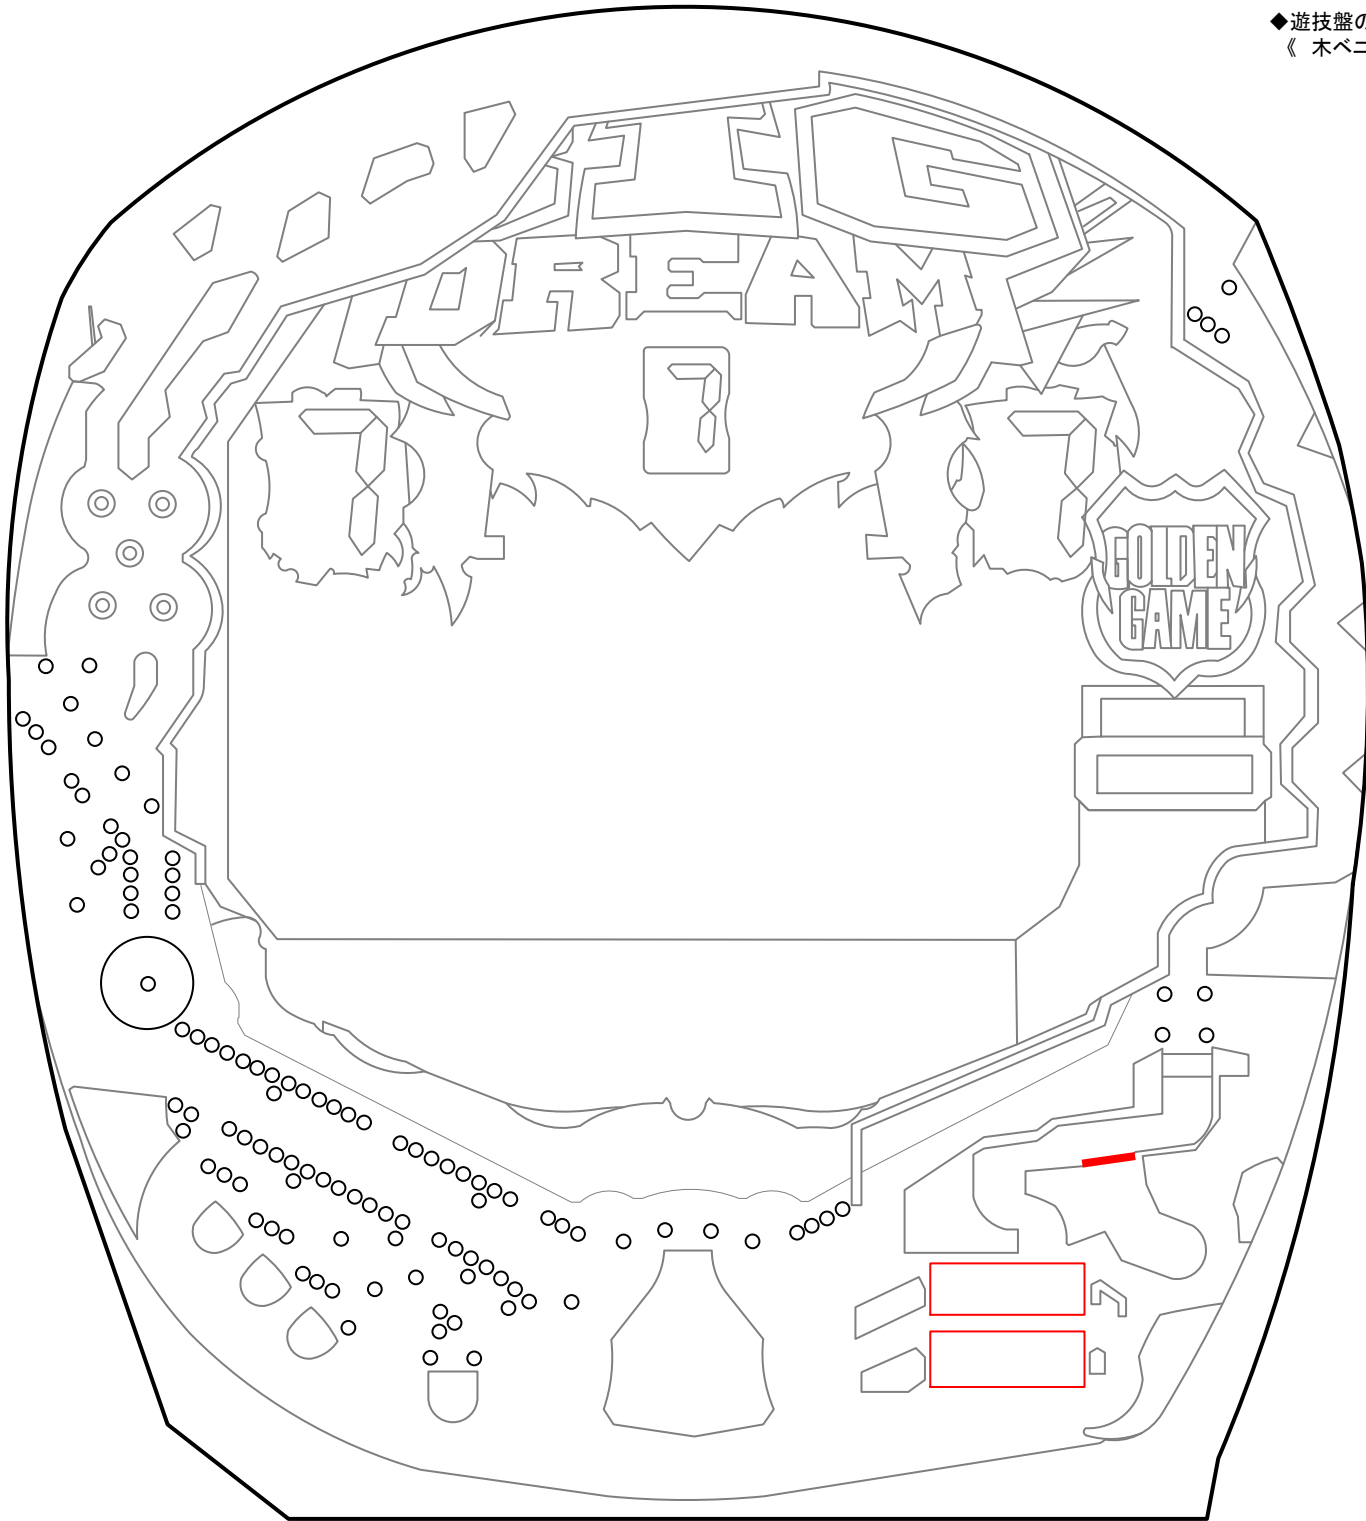

CR ビッグドリーム～神撃 (タイヨーエレクト)

【NJ】 ◆確率…1/399.6 ◆高確率…1/65.0 ◆確変…74.6% ◆時短…なし ◆賞球…3&1&5&15 ◆大当りラウンド…2or4or16R/10C

【HNC】 ◆確率…1/259.0 ◆高確率…1/34.2 ◆確変…75% ◆時短…なし ◆賞球…3&1&5&12 ◆大当りラウンド…2or4or16R/8C

◆遊技盤の仕様◆
《 木ベニヤ盤 》