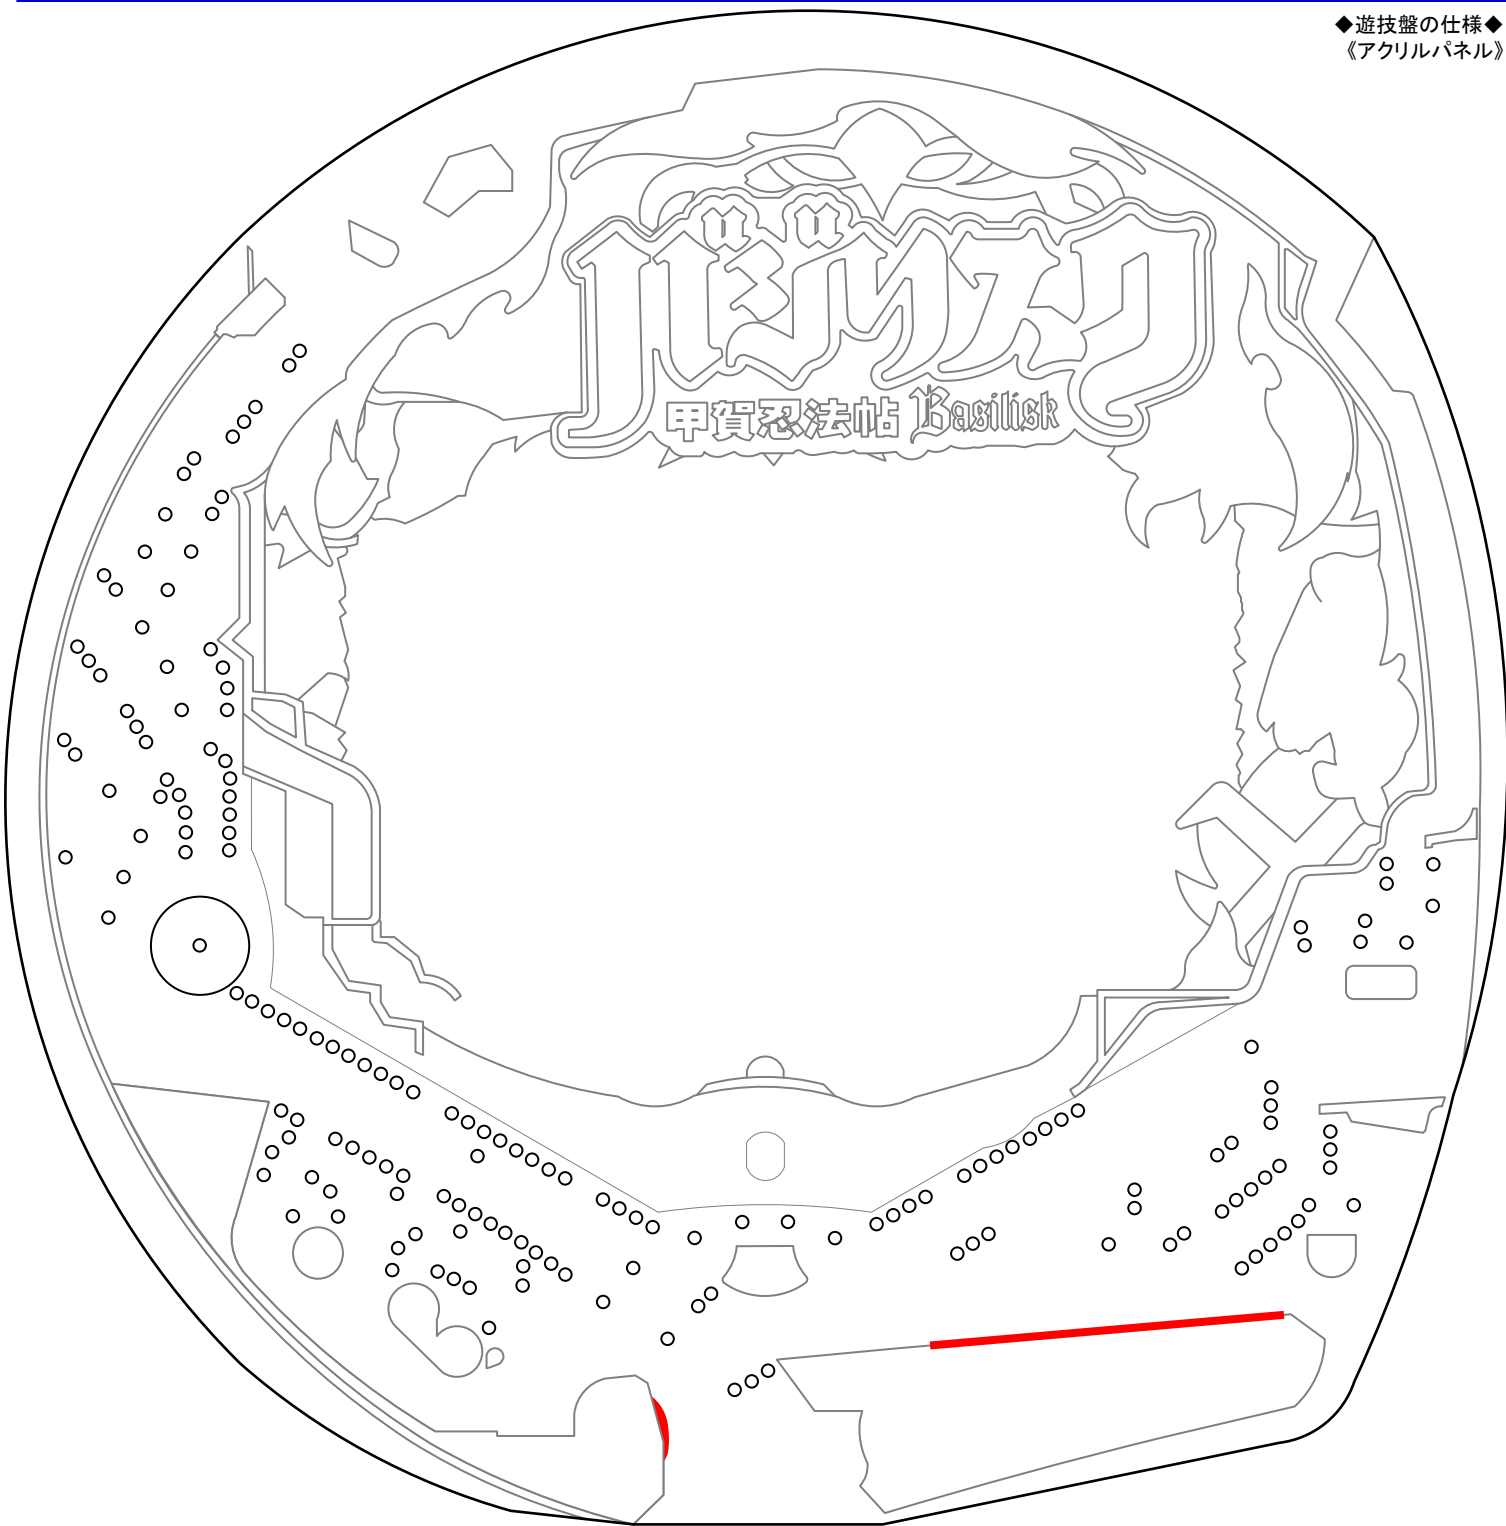

CR バジリスク (メーシー)

◆遊技盤の仕様◆
《アクリルパネル》

M E M O

.....

.....

.....

.....

.....