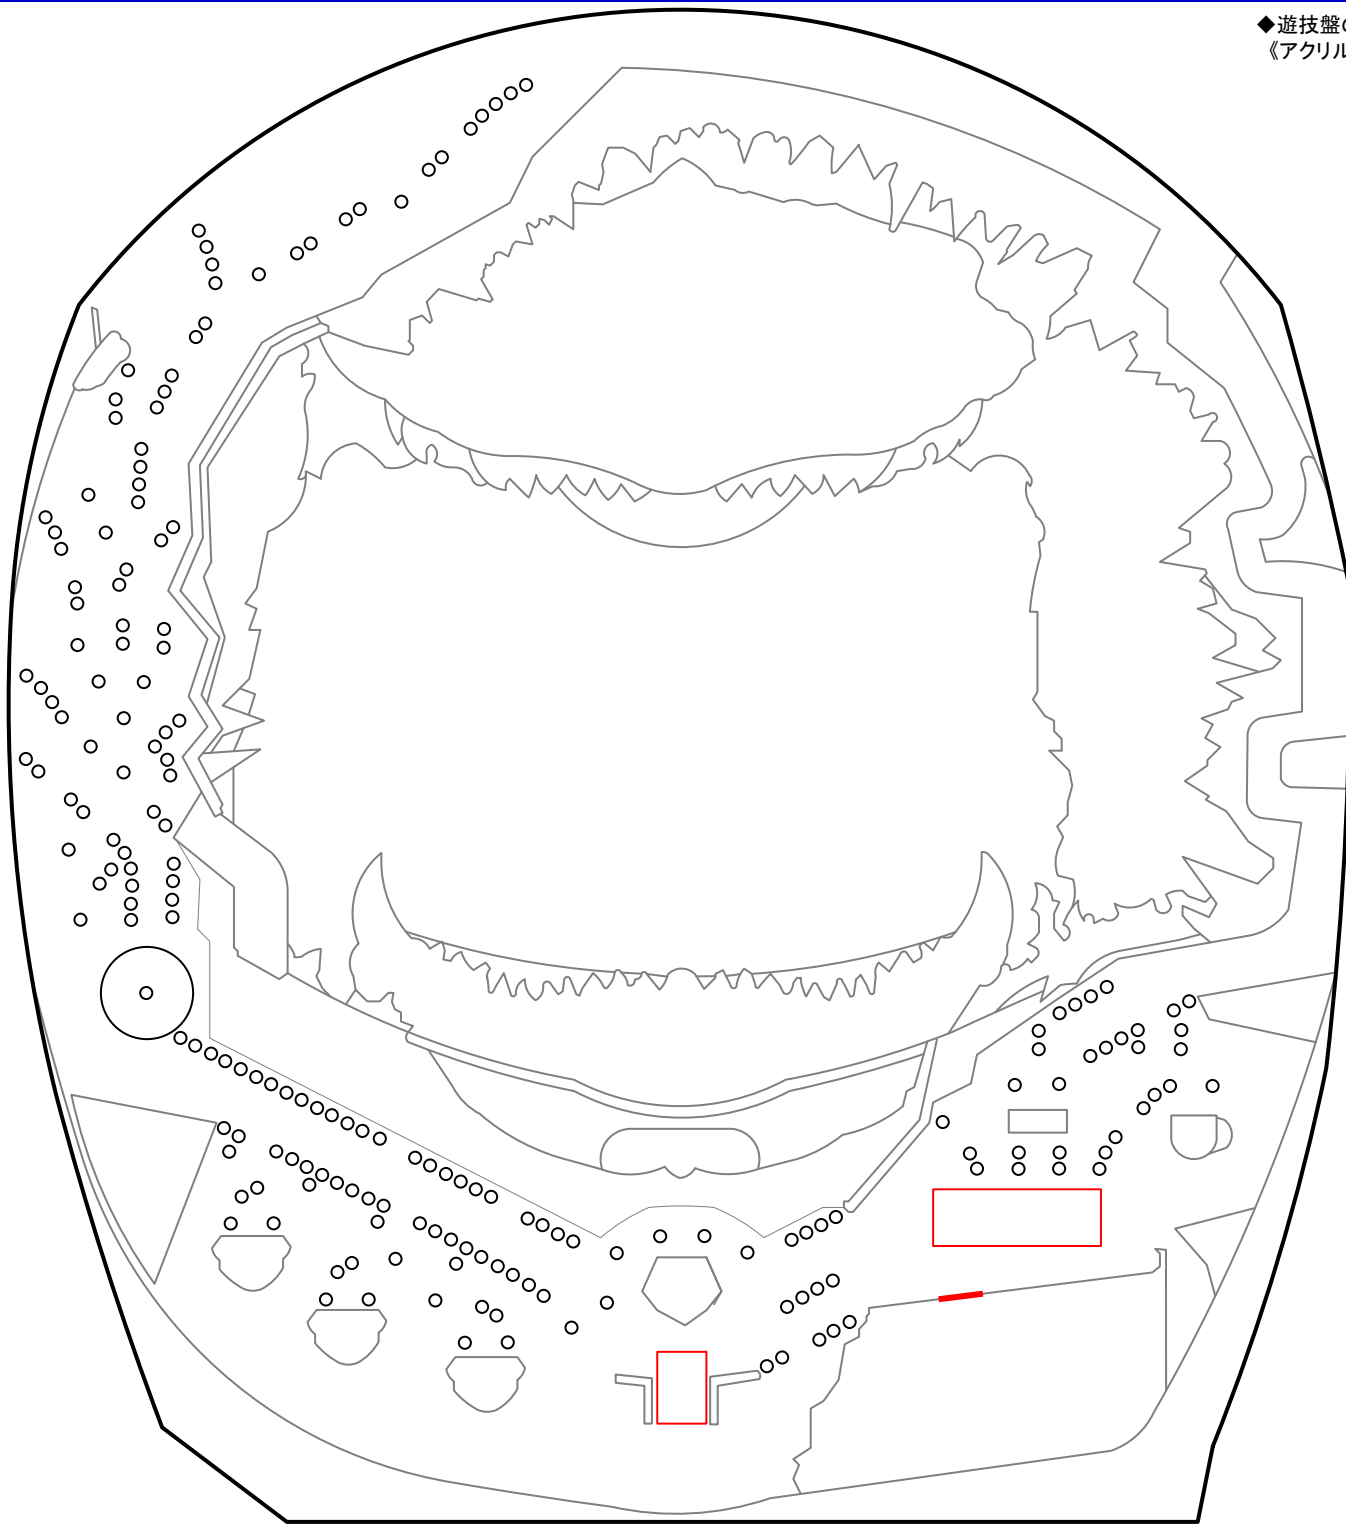

CR ガメラ (タイヨーエレック)

【LXB】 ◆確率…1/255.0 ◆高確率…役物連 ◆確変…突入50% 継続66% ◆時短…0回 ◆賞球…3&3&8&10&15 ◆大当りラウンド…4or16R/9C

◆遊技盤の仕様◆
《アクリルパネル》

M E M O

Blank lined area for notes.