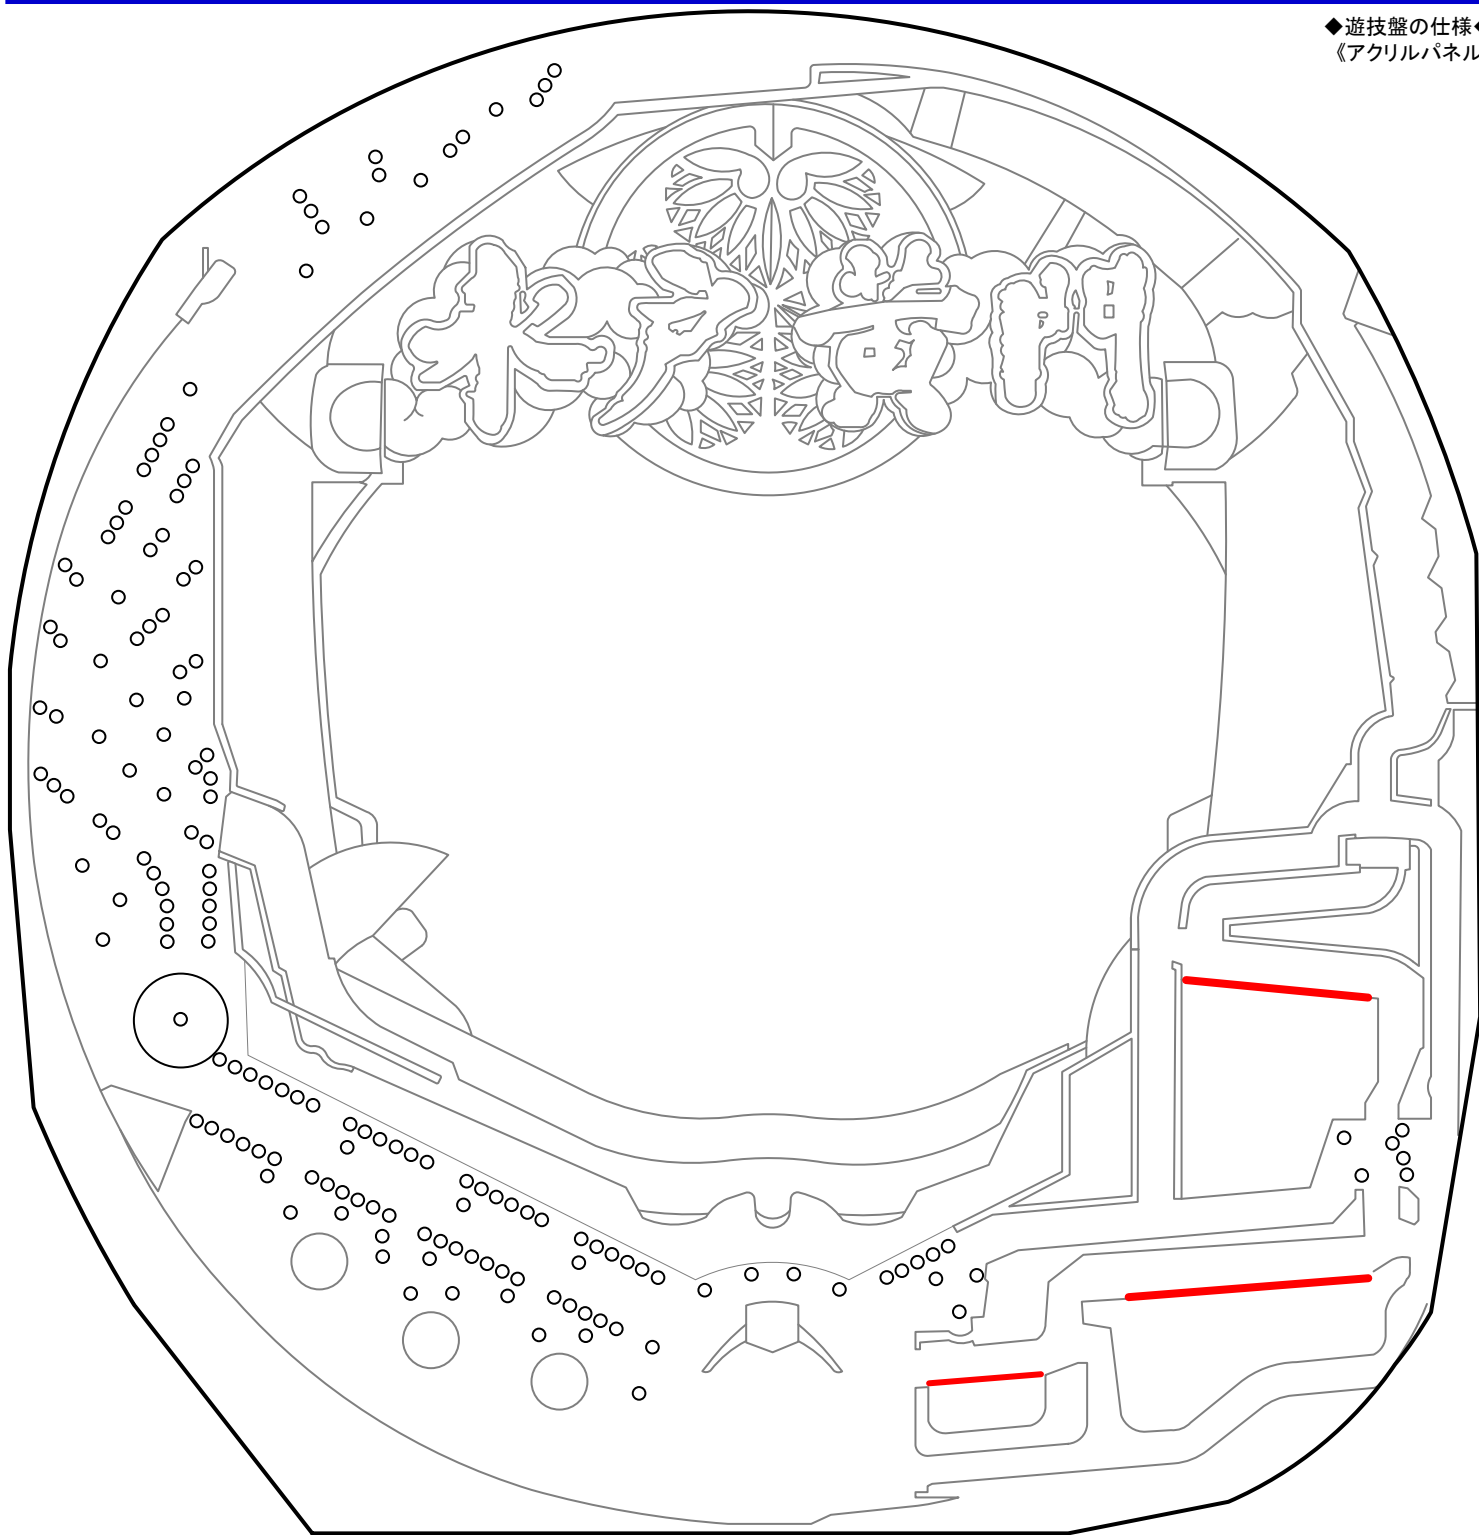

CR ぱちんこ水戸黄門Ⅲ (京楽産業.)

【KL6】 ◆確率...1/158.7 ◆高確率...1/76.5 ◆確変...突入75% 継続100% (ST 70回) ◆時短...なし ◆賞球...4&1 &3&7&8&10&13 ◆大当りラウンド...4or7or15R/8C

◆遊技盤の仕様◆
《アクリルパネル》

M E M O

.....

.....

.....

.....