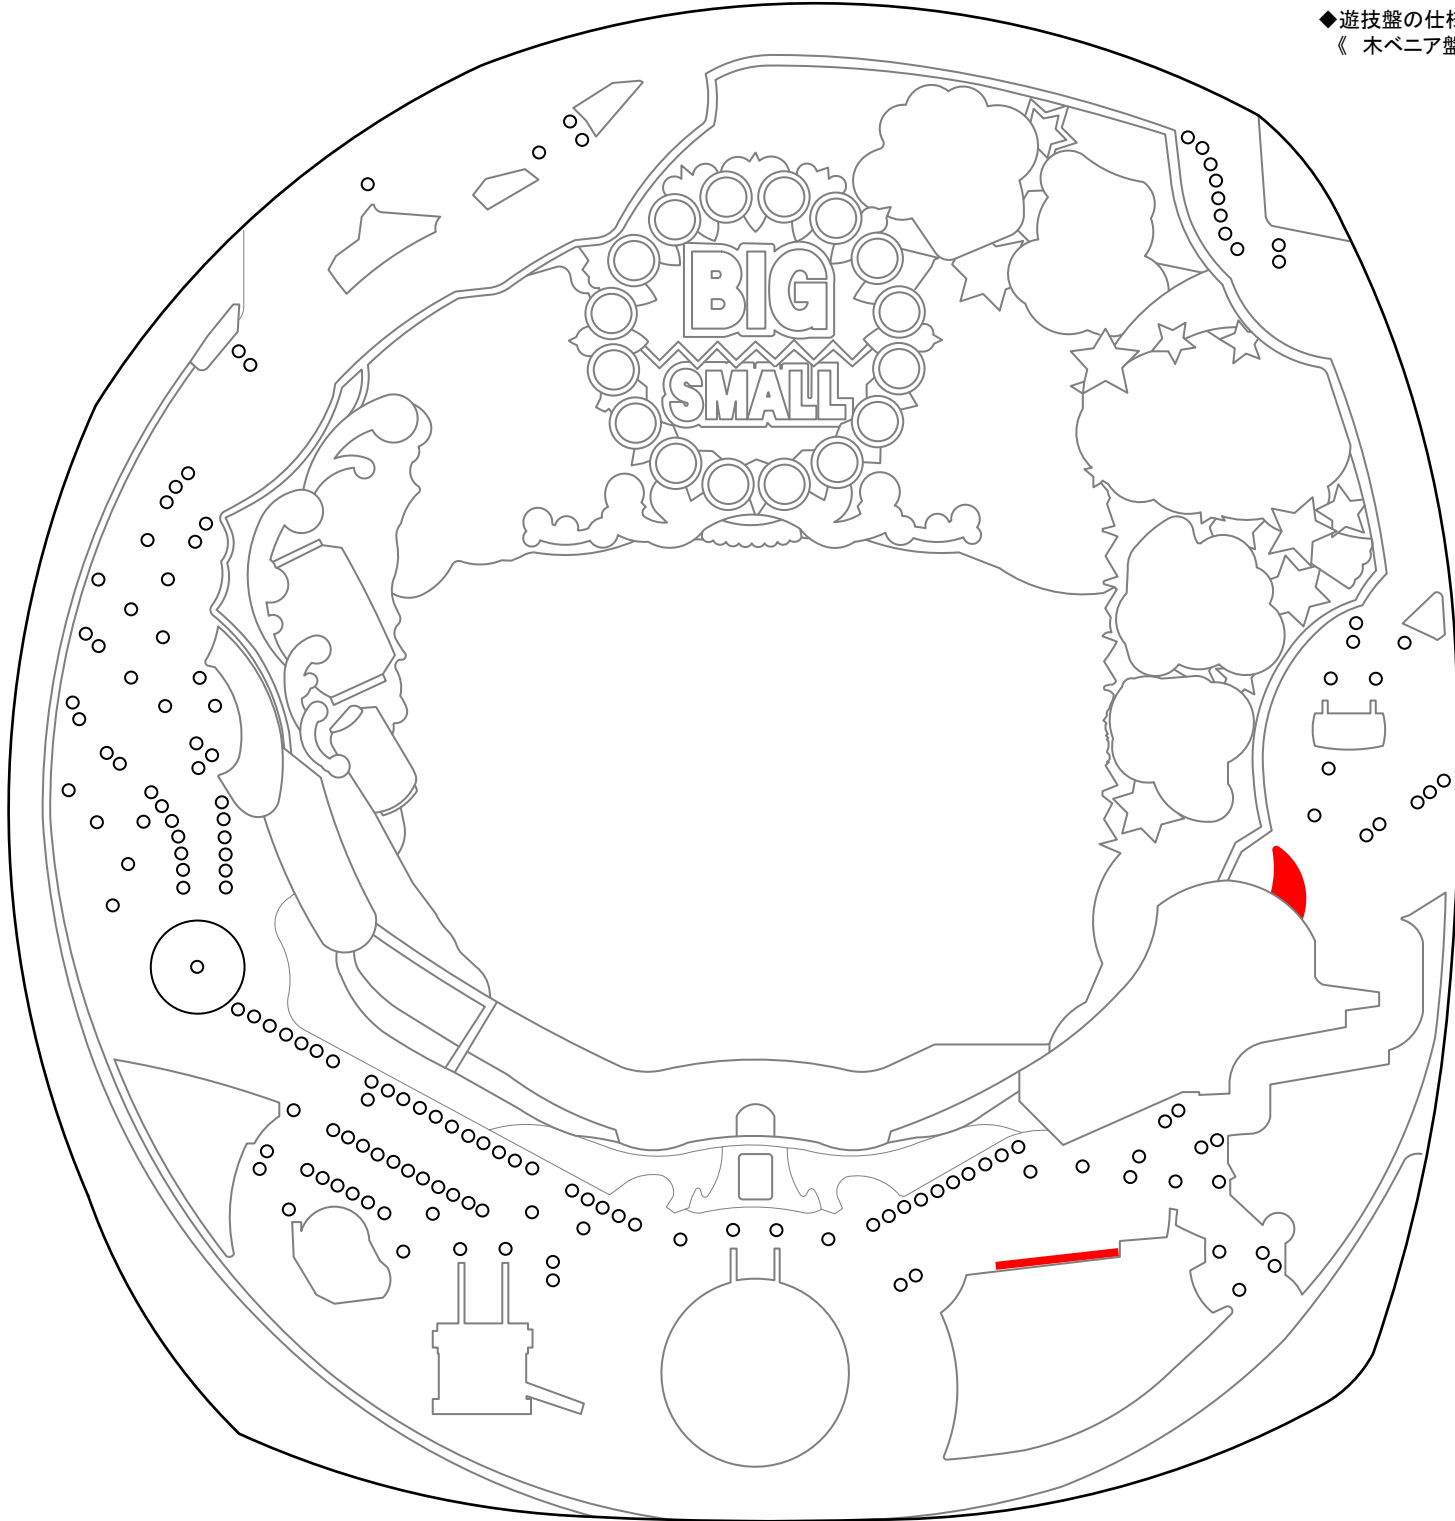

CR さくらももこ劇場 春夏秋冬 (ソフィア)

【ZA】 ◆確率...1/319.7 ◆高確率...1/99.6 ◆確変...100% (ST 104回) ◆時短...なし ◆賞球...4&2&3&5&15 ◆大当りラウンド...4or7or16R/10C

【FB】 ◆確率...1/258.0 ◆高確率...1/99.6 ◆確変...100% (ST 104回) ◆時短...なし ◆賞球...4&2&3&5&15 ◆大当りラウンド...4or5or16R/10C

◆遊技盤の仕様◆
《 木ベニア盤 》

M E M O

Blank lined area for notes.